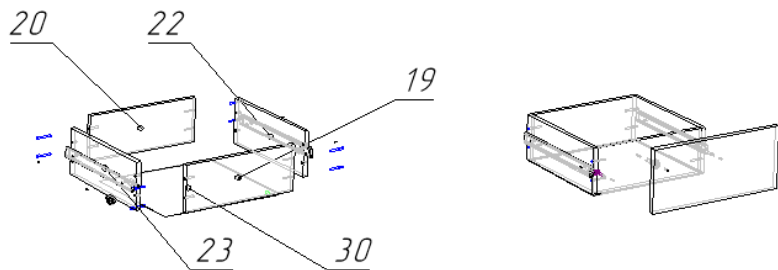

Таблица 1

Поз.	Наименование	Кол-во	Готовая деталь	
			Длина	Ширина
5	бок	1	2048,5	440,5
6	бок	1	2048,5	440,5
7	дно	1	1148	440,5
8	горизонт	1	1148	440,5
9	полка	4	1146	440
10	бок	1	2048,5	91
11	бок	1	2048,5	91
12	Планка	1	999	110,5
13	цоколь	1	1197	87
15	Стойкая	1	200	440,5
16	цоколь	1	1164	71
17	цоколь	1	1164	70,5
18	цоколь	1	1164	70,5
19	пан ящ	1	419	161
20	пан ящ	2	419	161
21	пан ящ	1	419	161
22	Бок ящ	2	400,5	161
23	Бок ящ	2	400,5	161
24	цоколь	1	448,5	87
25	цоколь	1	448,5	87
26	крыша	1	1219	475
29	Задн стенка	3	2060	391
30	Дно ящ	2	447	396
47	Стойкая	1	200	440,5
48	Стойкая	1	200	440,5

3. Установка карниза, полок, и фасада

Инструкция по сборке.

1. Сборка каркаса, установка задней стенки

2. Сборка ящиков

Таблица 2

Гвозди стр. 1,2*20	120	шт
Болт для стяжки RAFIX 20	8	шт
Винт М4*15 (4*16 Оксфорд. Мадрид, Континент т.д)	2	шт
Винт М4*25 Хилтон	3	шт
Демпфер самоклейка	6	шт
Евровинт 6,3*50 цинк	39	шт
Заглушка на корпус RAFIX 20 белая	8	шт
Заглушка к евровинту	39	шт
Заглушка под эксцентрик	31	шт
Ключ под евровинт	1	шт
Направляющие шариковые для ящиков 400мм	2	компл.
Петля 90 градусов с доводчиком (равнолежащая)	6	шт
Подпятник в ассортименте	4	шт
Полкодержатель Г-образный малый, никель	16	шт
Ручка-кнопка RK-009 бронза (RK-020 BA)	4	шт
Саморез 3,5*16	40	шт
Саморез 4*25	8	шт
Саморез 4*30	6	шт
Штангодержатель для овальной штанги	2	шт
Стяжка эксцентриковая RAFIX с утолщением 20	8	шт
Стяжка эксцентрик	31	шт
Шайба под ручку	4	шт
Шканты 30*8	8	шт