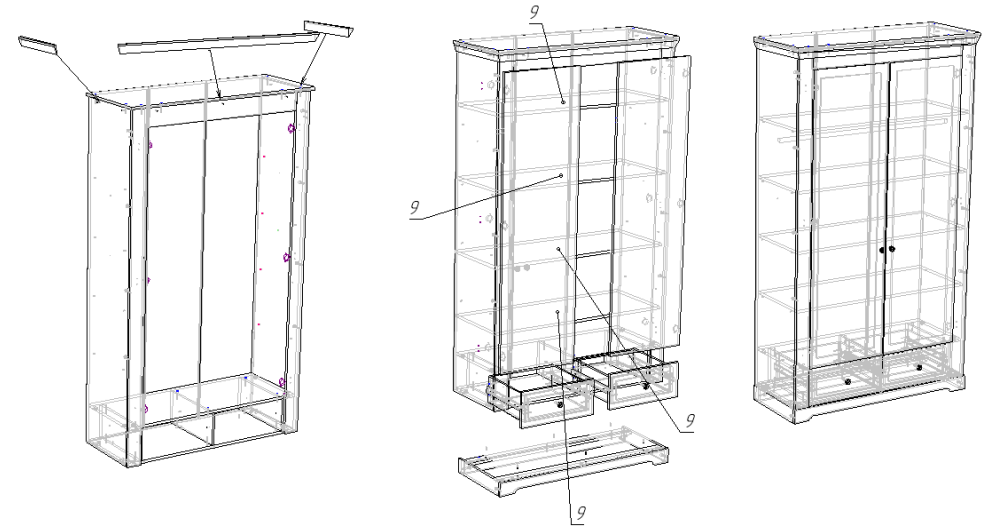

Общие технические указания по сборке

1. Освободить детали от упаковки.
2. Проверить наличие деталей и фурнитуры по комплекточным ведомостям. **При обнаружении дефектов или некомплектности к сборке не приступать. Обратитесь к продавцу.**
3. Во избежание порчи деталей, сборку необходимо производить вдвоем в горизонтальном положении на ровном полу, покрытом тканью или бумагой.

Таблица 1

Поз.	Наименование	Кол-во	Готовая деталь	
			Длина	Ширина
5	бок	1	2048,5	440,5
6	бок	1	2048,5	440,5
7	дно	1	1148	440,5
8	горизонт	1	1148	440,5
9	полка	4	1146	440
10	бок	1	2048,5	91
11	бок	1	2048,5	91
12	Планка	1	999	110,5
13	цоколь	1	1197	87
15	Стойкая	1	200	440,5
16	цоколь	1	1164	71
17	цоколь	1	1164	70,5
18	цоколь	1	1164	70,5
19	пан ящ	1	419	161
20	пан ящ	2	419	161
21	пан ящ	1	419	161
22	Бок ящ	2	400,5	161
23	Бок ящ	2	400,5	161
24	цоколь	1	448,5	87
25	цоколь	1	448,5	87
26	крыша	1	1219	475
29	Задн стенка	3	2060	391
30	Дно ящ	2	447	396
47	Стойкая	1	200	440,5
48	Стойкая	1	200	440,5

3. Установка карниза, полок, и фасада