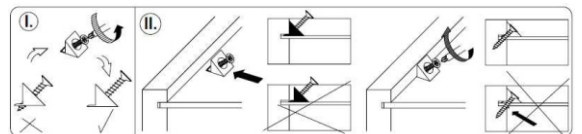

# GLOSS шкаф навесной

No	Dim			Qty
1	1068	339	16	1
2	1068	339	16	1
3	380	340	16	2
4	344	314	16	2
7	1082	360	3	1
9	1096	374	16	1

Step.1

Step.2

Step.6

Step.7

Step.8

AS