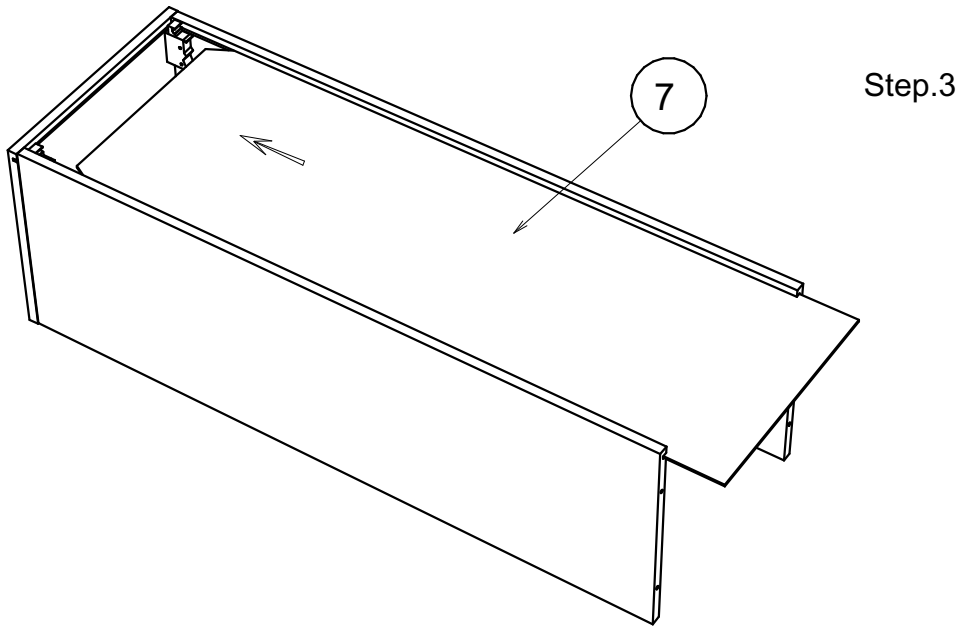

# GLOSS шкаф навесной

No	Dim			Qty
1	1068	339	16	1
2	1068	339	16	1
3	380	340	16	2
4	344	314	16	2
7	1082	360	3	1
9	1096	374	16	1

Step.1

Step.2

Step.6

Step.7

Step.8

AS