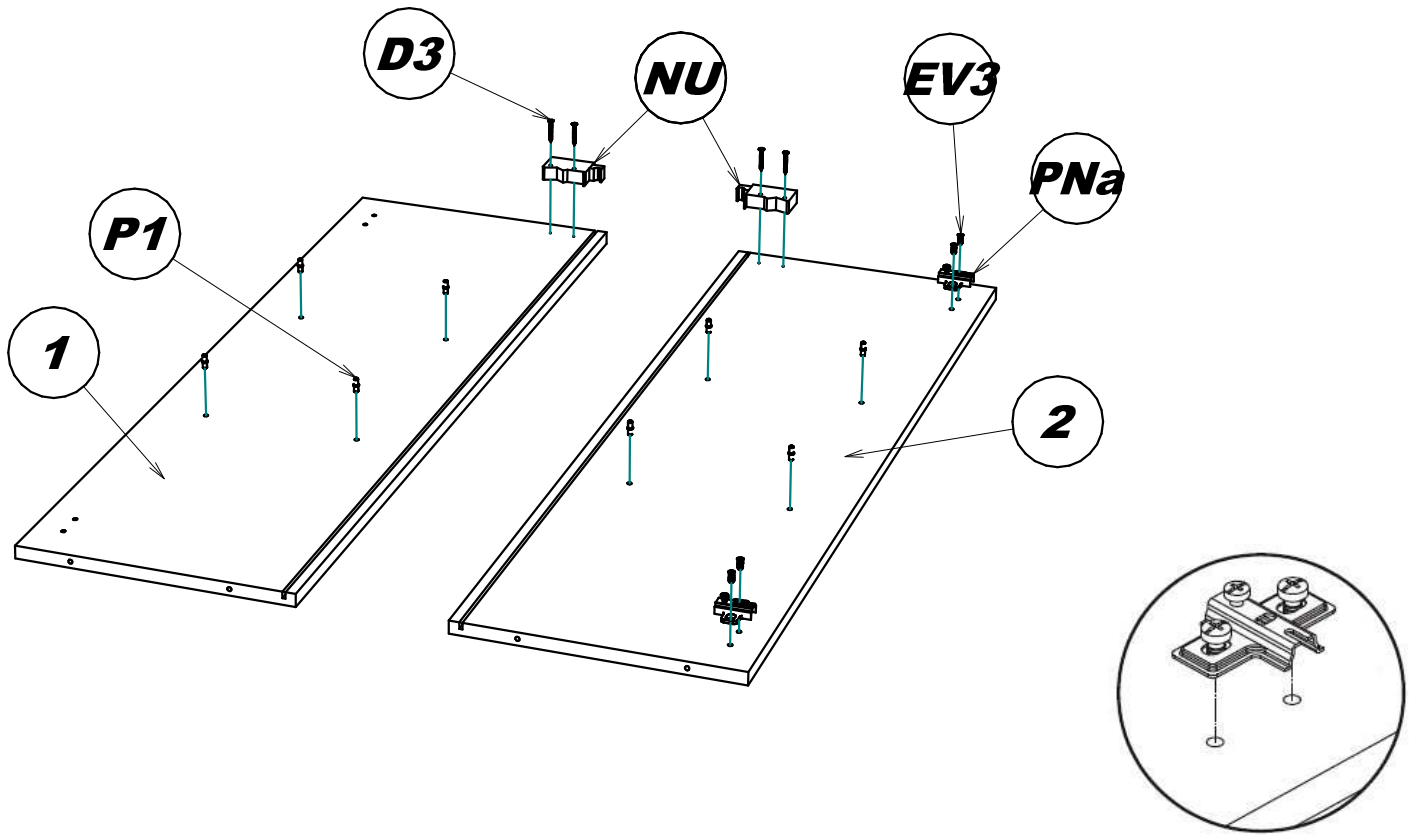

# GLOSS шкаф навесной

No	Dim			Qty
1	1068	339	16	1
2	1068	339	16	1
3	380	340	16	2
4	344	314	16	2
7	1082	360	3	1
9	1096	374	16	1

Step.1

Step.2

Step.6

Step.7

Step.8

AS