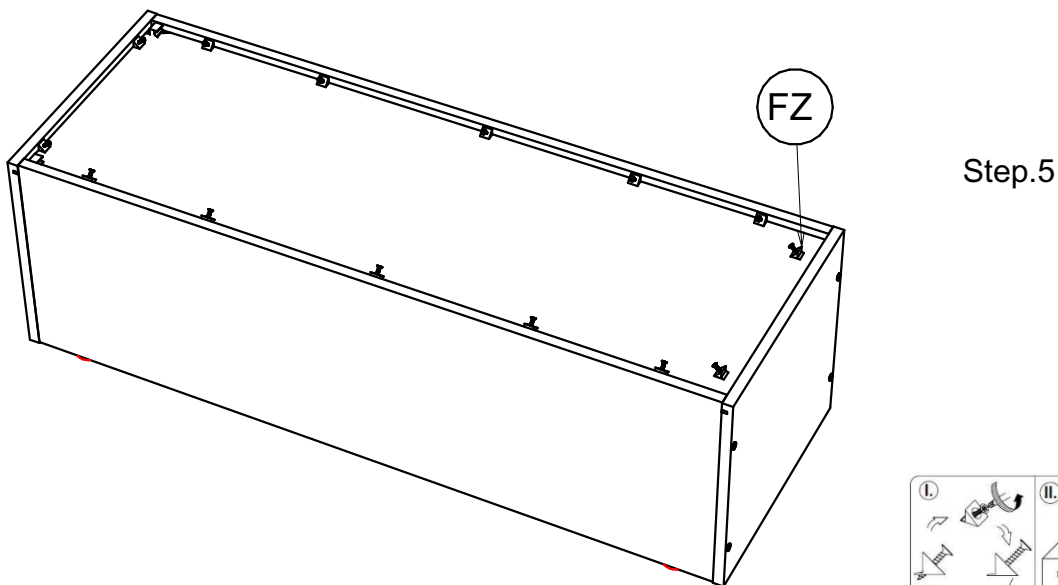

# GLOSS шкаф навесной

No	Dim			Qty
1	1068	339	16	1
2	1068	339	16	1
3	380	340	16	2
4	344	314	16	2
7	1082	360	3	1
9	1096	374	16	1

Step.1

Step.2

Step.6

Step.7

Step.8

AS