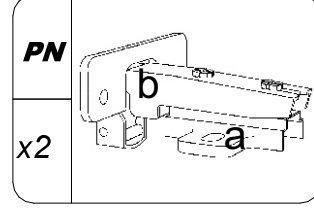

# GLOSS шкаф навесной

No	Dim			Qty
1	1068	339	16	1
2	1068	339	16	1
3	380	340	16	2
4	344	314	16	2
7	1082	360	3	1
9	1096	374	16	1

Step.1

Step.2

Step.6

Step.7

Step.8

AS