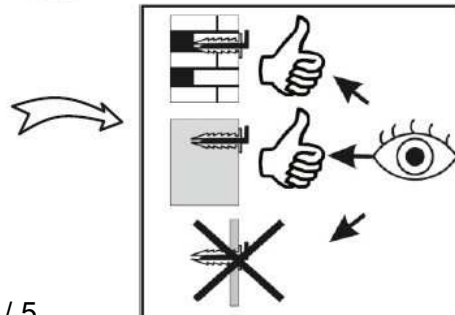

# GLOSS шкаф навесной

No	Dim			Qty
1	1068	339	16	1
2	1068	339	16	1
3	380	340	16	2
4	344	314	16	2
7	1082	360	3	1
9	1096	374	16	1

Step.1

Step.2

Step.6

Step.7

Step.8

AS