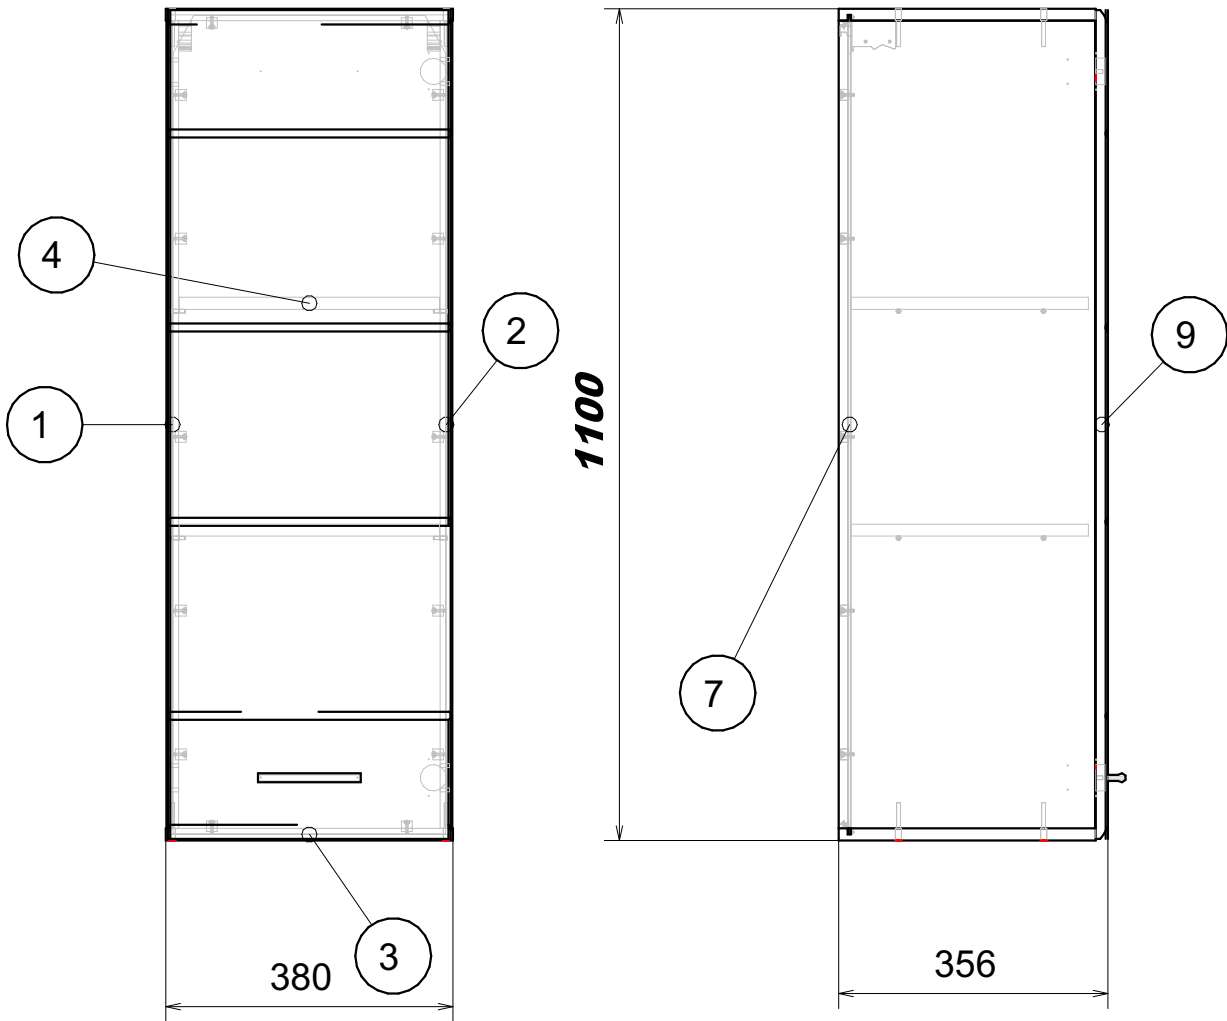

# GLOSS шкаф навесной

No	Dim			Qty
1	1068	339	16	1
2	1068	339	16	1
3	380	340	16	2
4	344	314	16	2
7	1082	360	3	1
9	1096	374	16	1

Step.1

Step.2

Step.6

Step.7

Step.8

AS