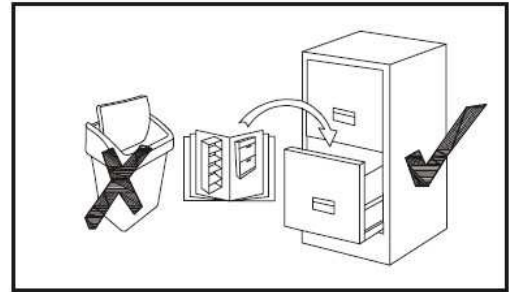

# GLOSS шкаф навесной

No	Dim			Qty
1	1068	339	16	1
2	1068	339	16	1
3	380	340	16	2
4	344	314	16	2
7	1082	360	3	1
9	1096	374	16	1

Step.1

Step.2

Step.6

Step.7

Step.8

AS