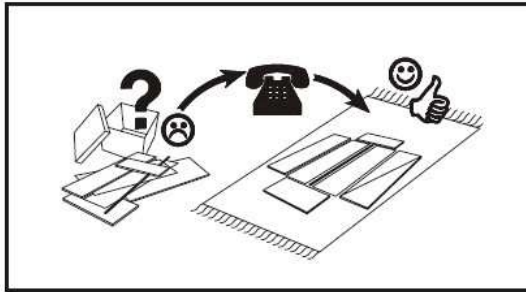

# GLOSS шкаф навесной

No	Dim			Qty
1	1068	339	16	1
2	1068	339	16	1
3	380	340	16	2
4	344	314	16	2
7	1082	360	3	1
9	1096	374	16	1

Step.1

Step.2

Step.6

Step.7

Step.8

AS