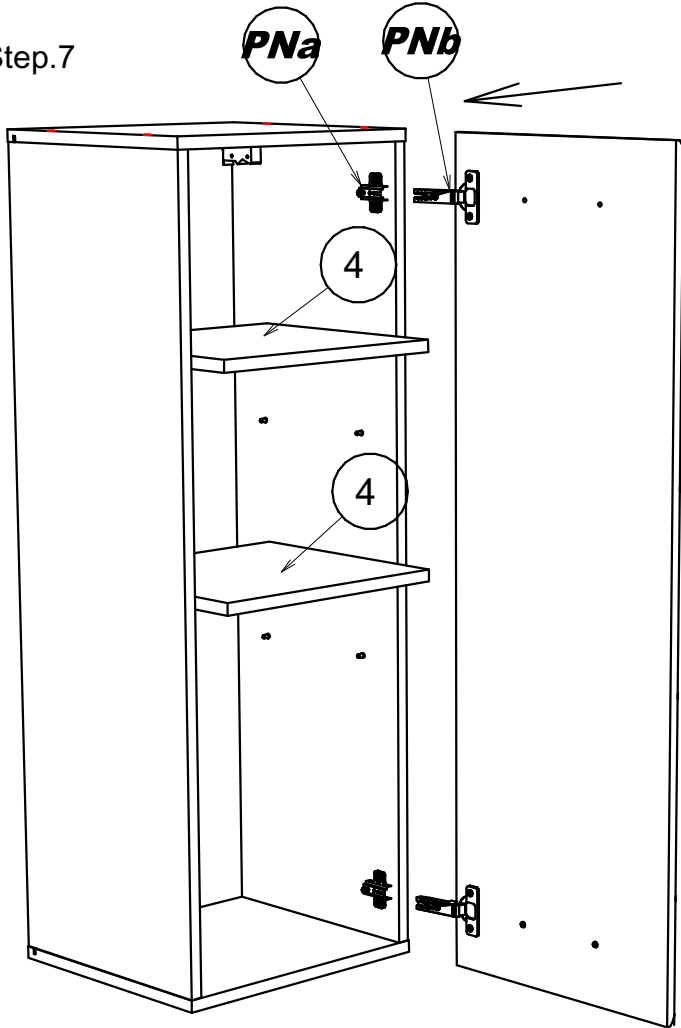

# GLOSS шкаф навесной

No	Dim			Qty
1	1068	339	16	1
2	1068	339	16	1
3	380	340	16	2
4	344	314	16	2
7	1082	360	3	1
9	1096	374	16	1

Step.1

Step.2

Step.6

Step.7

Step.8

AS