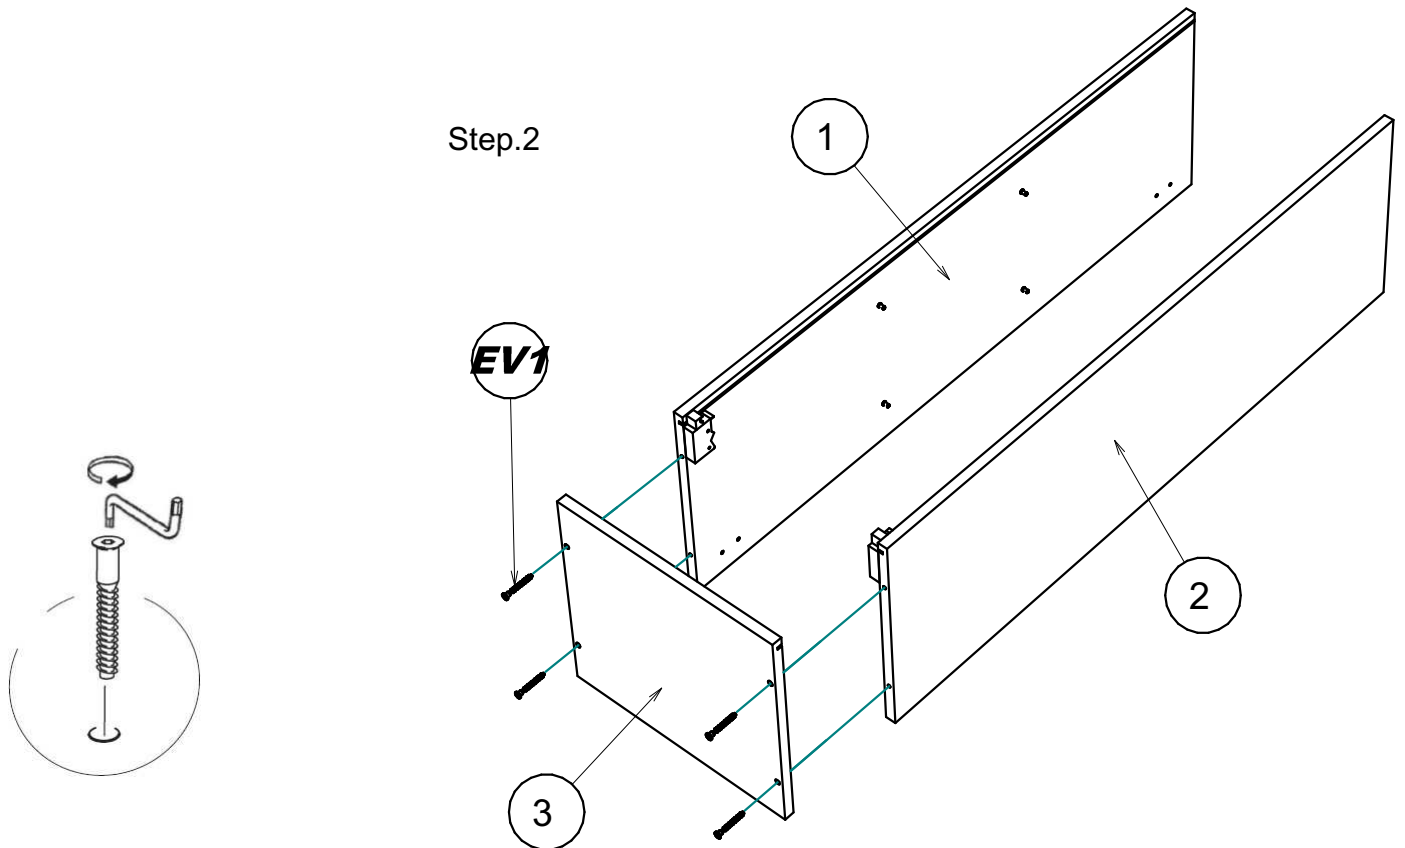

# GLOSS шкаф навесной

No	Dim			Qty
1	1068	339	16	1
2	1068	339	16	1
3	380	340	16	2
4	344	314	16	2
7	1082	360	3	1
9	1096	374	16	1

Step.1

Step.2

Step.6

Step.7

Step.8

AS