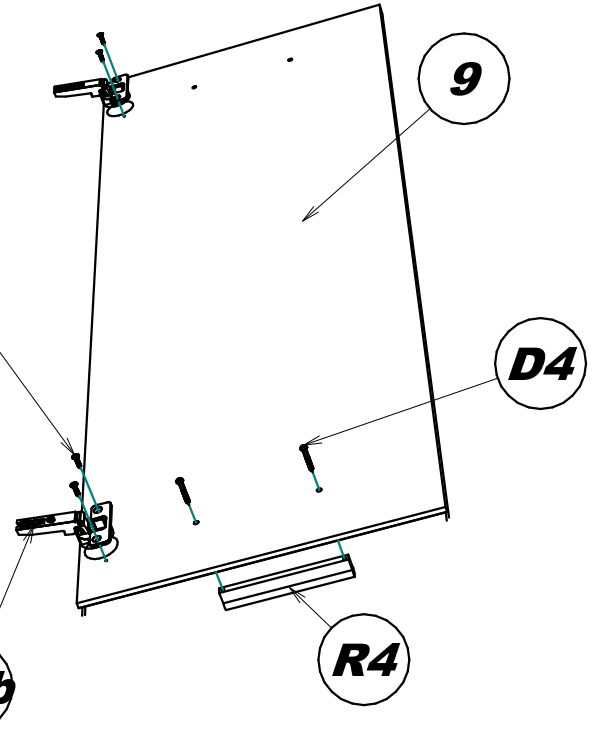

# GLOSS шкаф навесной

No	Dim			Qty
1	1068	339	16	1
2	1068	339	16	1
3	380	340	16	2
4	344	314	16	2
7	1082	360	3	1
9	1096	374	16	1

Step.1

Step.2

Step.6

Step.7

Step.8

AS