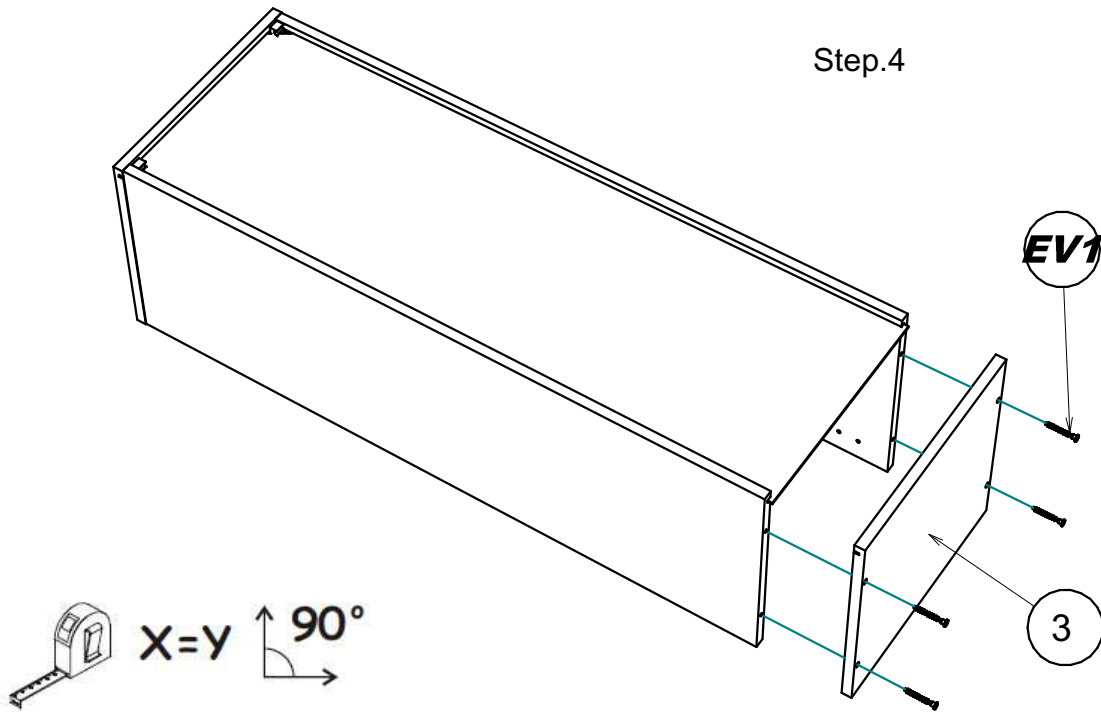

# GLOSS шкаф навесной

No	Dim			Qty
1	1068	339	16	1
2	1068	339	16	1
3	380	340	16	2
4	344	314	16	2
7	1082	360	3	1
9	1096	374	16	1

Step.1

Step.2

Step.6

Step.7

Step.8

AS