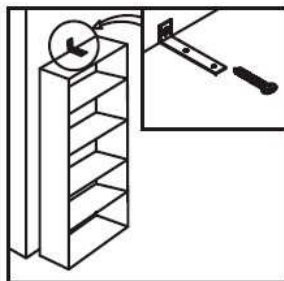

# GLOSS шкаф навесной

No	Dim			Qty
1	1068	339	16	1
2	1068	339	16	1
3	380	340	16	2
4	344	314	16	2
7	1082	360	3	1
9	1096	374	16	1

Step.1

Step.2

Step.6

Step.7

Step.8

AS