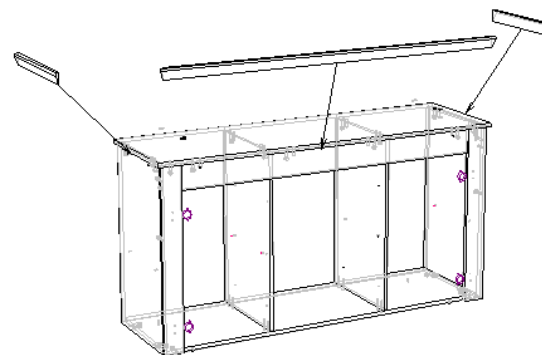

Общие технические указания по сборке

1. Освободить детали от упаковки.
2. Проверить наличие деталей и фурнитуры по комплектующим ведомостям. **При обнаружении дефектов или некомплектности к сборке не приступать. Обратитесь к продавцу.**
3. Во избежание порчи деталей, сборку необходимо производить вдвоем в горизонтальном положении на ровном полу, покрытом тканью или бумагой.

Таблица 1

Поз.	Наименование	Кол-во	Готовая деталь	
			Длина	Ширина
1	крыша	1	1568	474
2	дно	1	1498	440,5
3	бок	1	785,5	440,5
4	бок	1	785,5	440,5
5	стоевая	1	769	440,5
6	стоевая	1	769	440,5
7	полка	2	464	440
8	царга	1	1349	110,5
9	цоколь	1	1547	87
10	цоколь	1	1514	71
11	цоколь	1	1514	70,5
12	цоколь	1	1514	70,5
13	пан. ящ	3	477	161
14	пан. ящ	3	477	161
15	Фальшфасад	1	785,5	91
16	Фальшфасад	1	785,5	91
17	Бок. ящ	3	400,5	161
18	Бок. ящ	3	400,5	161
19	цоколь	1	448,5	87
20	цоколь	1	448,5	87
26	Задн. стенка	1	797	550
27	Задн. стенка	2	797	488
28	Дно. ящ	3	505	396

3. Установка карниза