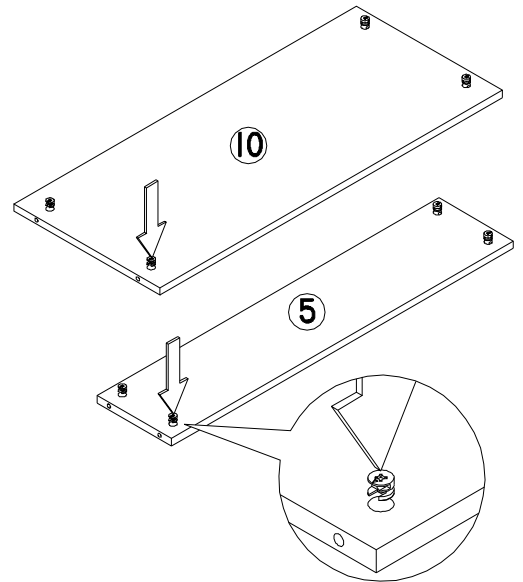

Б

1 3 4 11 12 14

правый

Г

10

В

1 3 4 9

левый

Д

2

Е

1 9 12 14