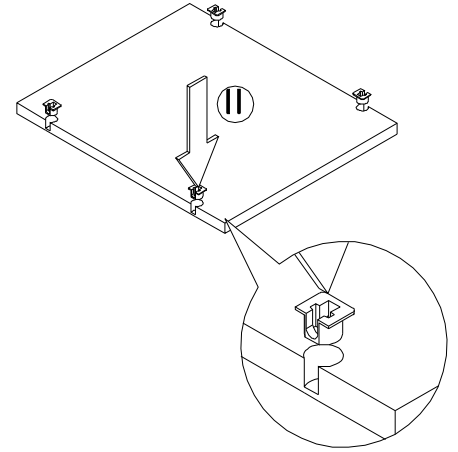

1 Шток эксцентрика 12 шт	2 Эксцентрик 12 шт	3 Гвоздь 1,6x25 136 шт	4 Опора накладная 10 шт	5 Шуруп 4x13 8 шт
6 Шкант 6 шт	7 Конфирмат 25 шт	8 Шуруп 3x16 6 шт	9 Винт для Filpper 16 шт	10 Полкодержатель Filpper 16 шт
11 Петля 4-х шарнирная 135° 4 шт	12 Евровинт для направляющих 12 шт.	13 Штанга стальная овальная 1 шт	14 Штангодержатель 2 шт	15 Ручка C-24 (128мм) 1 шт
16 Шуруп 4 x 32 2 шт	17 Стяжка межсекц. 32мм 4 шт	18 Ключ конфирматный 1 шт	19 Профиль соеденительный 1 шт	20 Заглушка самоклеющаяся 4 ц
21 Заглушка на конфирмат 10 шт	22 Заглушка 35 мм 4 шт	23 Светильник TETA (130 мм) 1 шт	*	

A 2 6

Б

1 3 4 11 12 14

правый

Г

10

**В**

1 3 4 9