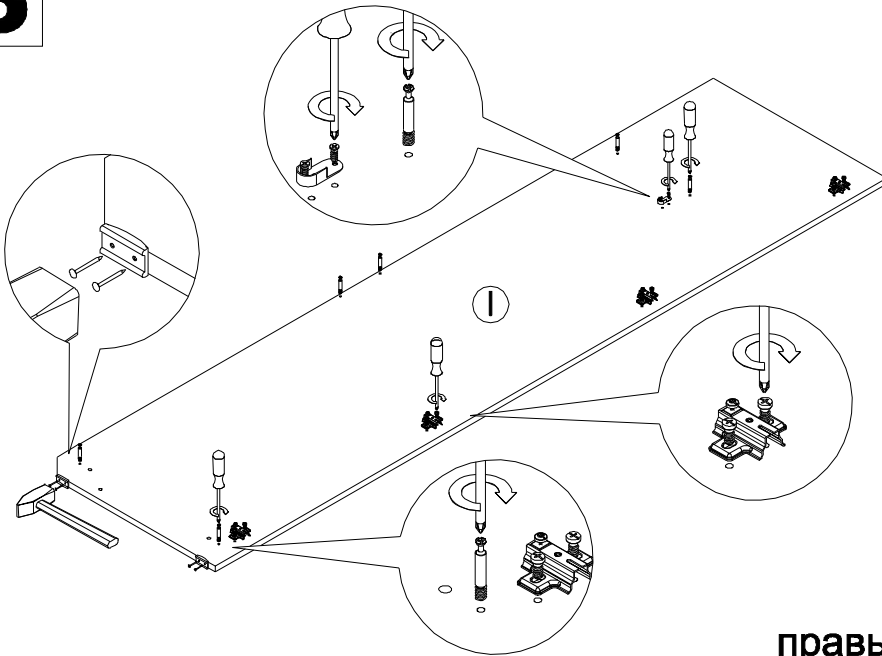

Б

1 3 4 11 12 14

правый

Г

10