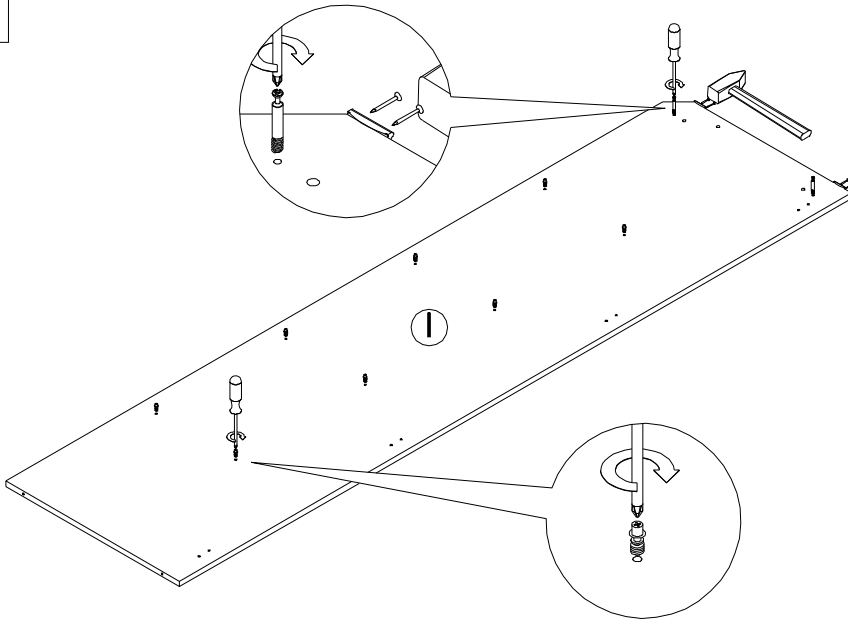

1 Шток эксцентрика 12 шт	2 Эксцентрик 12 шт	3 Гвоздь 1,6x25 136 шт	4 Опора накладная 10 шт	5 Шуруп 4x13 8 шт
6 Шкант 6 шт	7 Конфирмат 25 шт	8 Шуруп 3x16 6 шт	9 Винт для Filpper 16 шт	10 Полкодержатель Filpper 16 шт
11 Петля 4-х шарнирная 135° 4 шт	12 Евровинт для направляющих 12 шт.	13 Штанга стальная овальная 1 шт	14 Штангодержатель 2 шт	15 Ручка C-24 (128мм) 1 шт
16 Шуруп 4 x 32 2 шт	17 Стяжка межсекц. 32мм 4 шт	18 Ключ конфирматный 1 шт	19 Профиль соеденительный 1 шт	20 Заглушка самоклеющаяся 4 ц
21 Заглушка на конфирмат 10 шт	22 Заглушка 35 мм 4 шт	23 Светильник TETA (130 мм) 1 шт	*	

A 2 6

Б

1 3 4 11 12 14

правый

Г

10

**В**

1 3 4 9