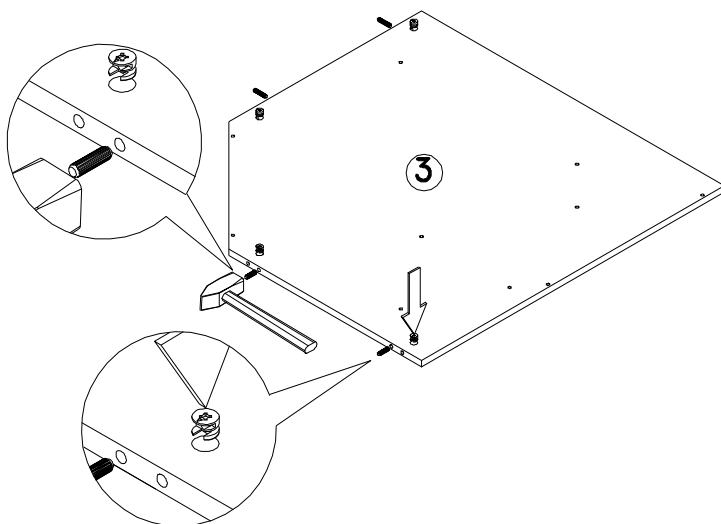

Ведомость листовых деталей

№ п/п	Наименование	Размер	Кол-во
1	Боковина	2168 x 580	2
2	Стенка	2082 x 580	1
3	Дно	880 x 880	1
4	Колпак	896 x 896	1
5	Щит жесткости	188 x 884	1
6	Цоколь левый	60 x 740	1
7	Цоколь правый	60 x 712	1
8	Цоколь передний	455 x 60	1
9	Гланка верхняя	455 x 60	1
10	Полка большая стационарная	864 x 368	1
11	Полка малая стационарная	304 x 366	4
12	Стойка	2082 x 368	1
13	Задняя стенка (ДВП)	2120 x 332	1
14	Задняя стенка (ДВП)	2120 x 445	2
15	Дверь с декоративными гланками	2128 x 450	1

1 Шток эксцентрика 12 шт	2 Эксцентрик 12 шт	3 Гвоздь 1,6x25 136 шт	4 Опора накладная 10 шт	5 Шуруп 4x13 8 шт
6 Шкант 6 шт	7 Конфирмат 25 шт	8 Шуруп 3x16 6 шт	9 Винт для Filpper 16 шт	10 Полкодержатель Filpper 16 шт
11 Петля 4-х шарнирная 135° 4 шт	12 Евровинт для направляющих 12 шт.	13 Штанга стальная овальная 1 шт	14 Штангодержатель 2 шт	15 Ручка C-24 (128мм) 1 шт
16 Шуруп 4 x 32 2 шт	17 Стяжка межсекц. 32мм 4 шт	18 Ключ конфирматный 1 шт	19 Профиль соеденительный 1 шт	20 Заглушка самоклеющаяся 4 ц
21 Заглушка на конфирмат 10 шт	22 Заглушка 35 мм 4 шт	23 Светильник TETA (130 мм) 1 шт	*	

A 2 6