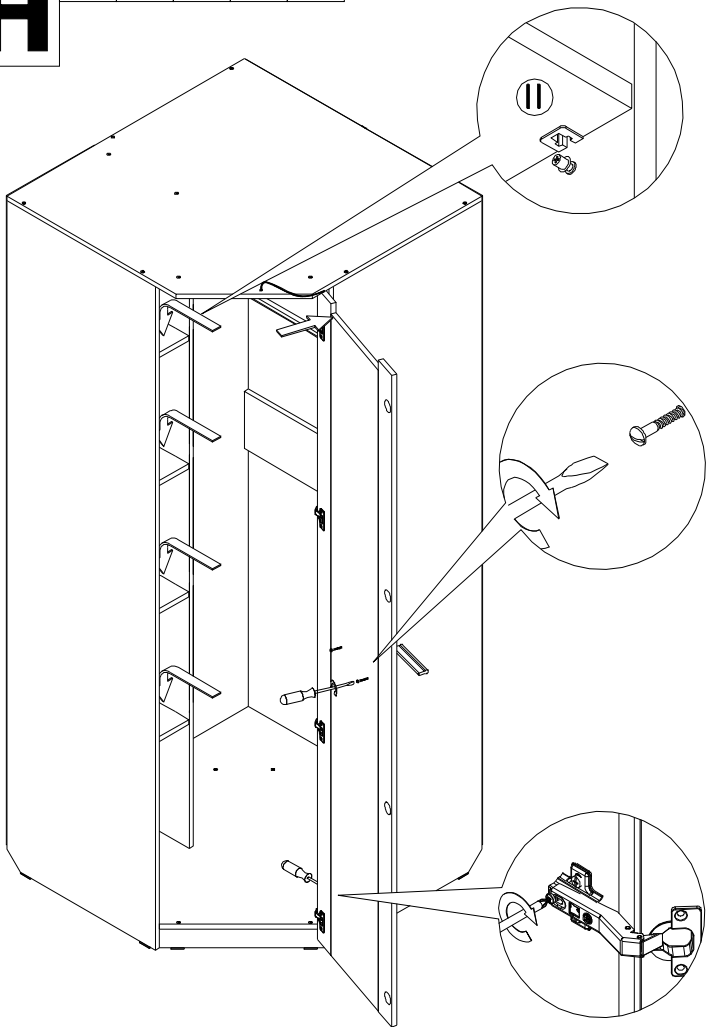

H 9 10 11 15 16