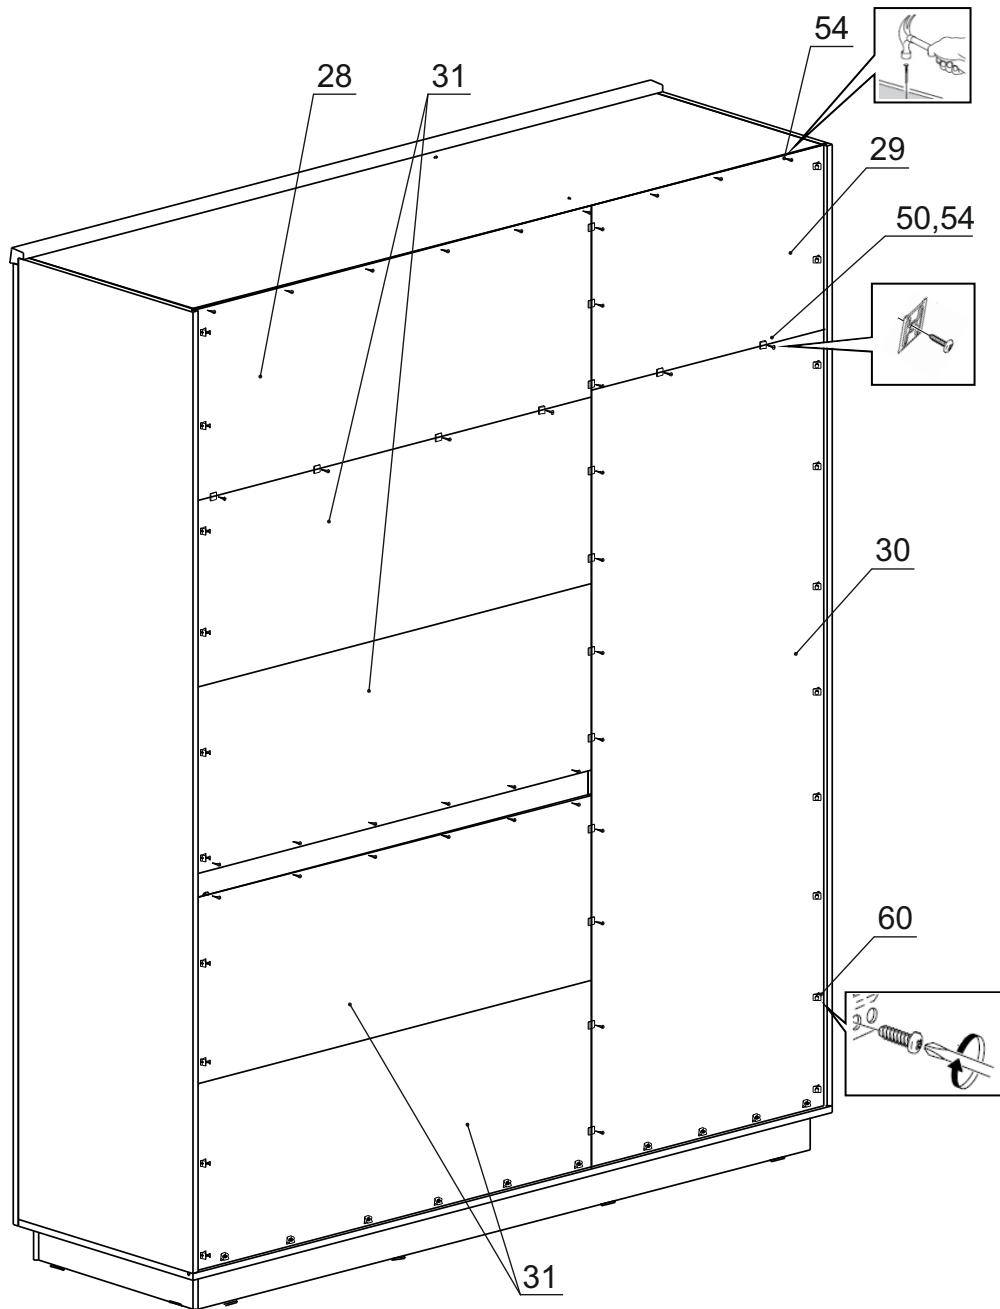

### Детали на шкаф 3-дверный № 256

Спецификация деталей № 256				
№	Наименование	Размер	Кол.	Пакет
1	Боковина левая	2132x550	1	1
2	Боковина правая	2132x550	1	1
3	Крышка	1818x536	1	2
4	Дно	1850x550	1	2
5	Стенка вертикальная	2116x536	1	4
6	Горизонт	1139x536	1	2
7	Горизонт	663x536	3	3
8	Горизонт	663x536	1	3
8.1	Горизонт	663x536	1	3
9	Крышка	680x536	1	3
10	Распорка левая	536x246	1	2
11	Распорка правая	536x246	1	2
12	Распорка	536x246	1	2
13	Распорка	1139x120	2	2
14	Бок ящика левый	450x130	2	2
15	Зад ящика	541x130	2	2
16	Бок ящика правый	450x130	2	2
17	Цоколь боковой	484x80	2	2
18	Цоколь	1770x80	2	2
19	Накладка левая	2131x80	1	1
20	Накладка правая	2131x80	1	1
23	Дно ящика	541x434	2	3
26	Фасад ящика левый	597x190	1	1
26.1	Фасад ящика правый	597x190	1	1
27	Планка	599x80	2	2
28	Задняя стенка	1153x426	1	2
29	Задняя стенка	677x410	1	3
30	Задняя стенка	1728x677	1	5
31	Задняя стенка склейка	1153x413	4	2
34	Фасад левый в сборе	1876x597	1	1
35	Фасад правый в сборе	1876x597	1	1
36	Фасад в сборе с зеркалом	2125x487	1	4
37	Профиль 112 (40x33)	1850	1	2
38	Штанга металл	1137	1	2
39	Соединитель для задней стенки	1137	2	2