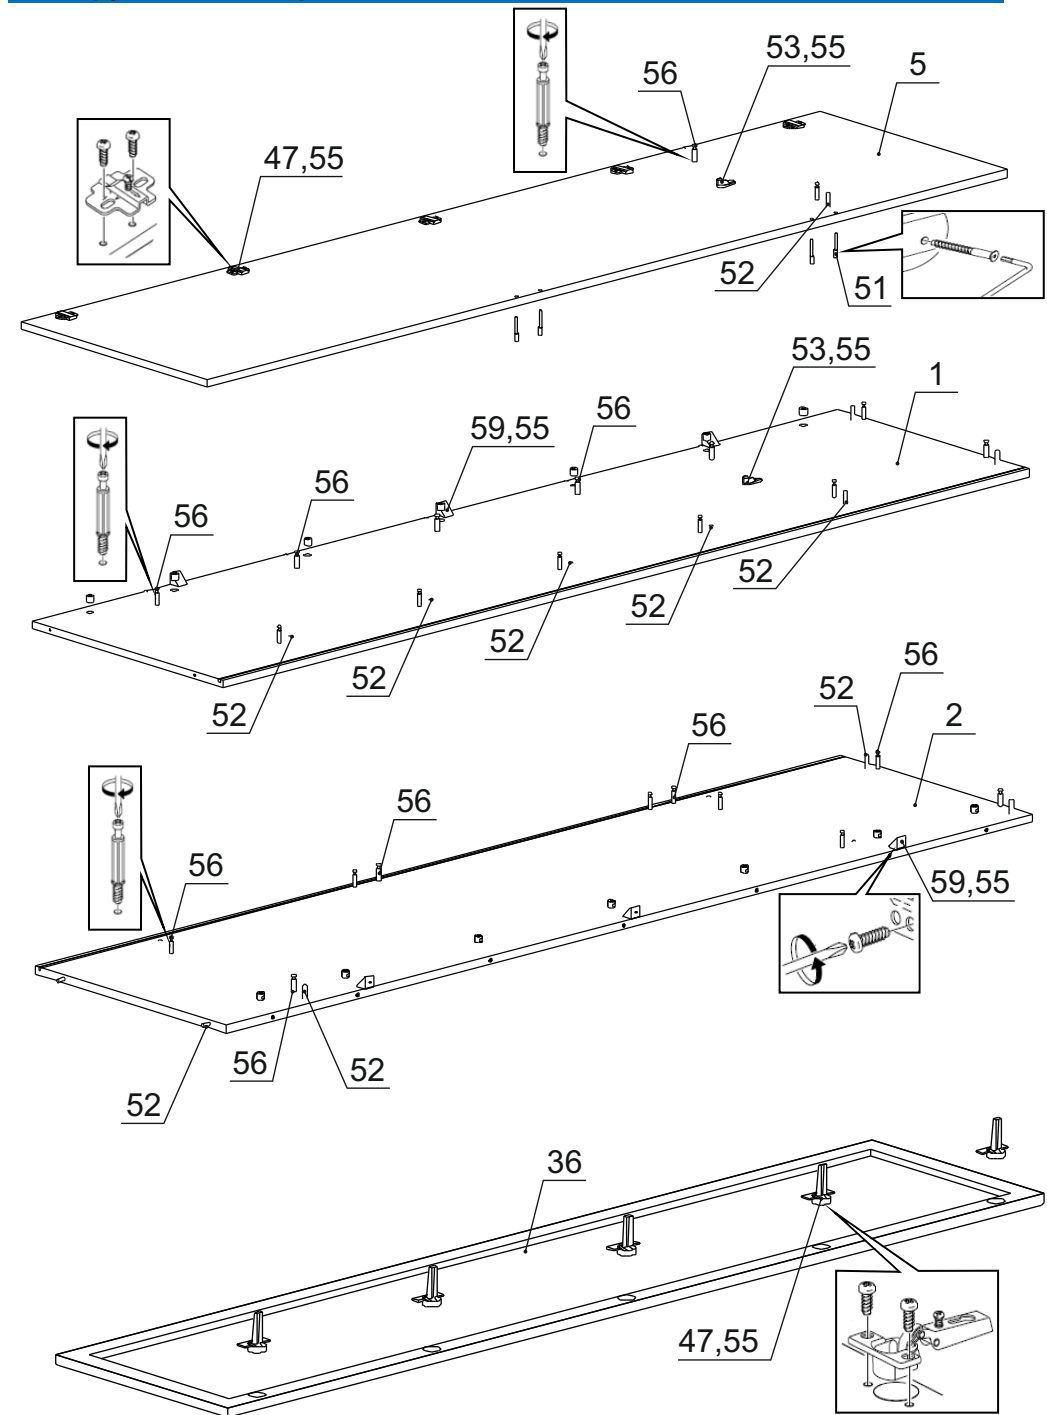

## Фурнитура на шкаф 3-х дверный № 256

№	Наименование	Кол.
40	Винт 4x20 с прессшайбой	8
41	Заглушка для стяжки денвер светлый	18
42	Заглушка для стяжки серая	30
43	Заглушка для эксцентриковой стяжки денвер св	10
44	Заглушка для эксцентриковой стяжки серая	73
45	Инструкция	1
46	Ключ шестигранный	1
47	Петля полунакладная H301B02.09.10 с дов BOYARD	5
48	Петля для двери с планкой	8
49	Ручка скоба Алди CM-2 чёрная	4
50	Скрепка «Крабик»	11
51	Стяжка 7x50	48
52	Шкант 8x30	45
53	Штангодержатель металл	2
54	Шуруп 3x20	43
55	Шуруп 4x16	102
56	Эксцентрик Rastex 15 с дюбелем DU 232	83
57	Подпятник серый	12
58	Шариковые направляющие DB4501Zn-450 BOYARD	2
59	Уголок пластиковый (серый)	8
60	Стабилизатор задней стенки Rv8	35
61	Амортизатор 66528-21, планка 63309-42	2

### Детали на шкаф 3-дверный № 256

Спецификация деталей № 256				
№	Наименование	Размер	Кол.	Пакет
1	Боковина левая	2132x550	1	1
2	Боковина правая	2132x550	1	1
3	Крышка	1818x536	1	2
4	Дно	1850x550	1	2
5	Стенка вертикальная	2116x536	1	4
6	Горизонт	1139x536	1	2
7	Горизонт	663x536	3	3
8	Горизонт	663x536	1	3
8.1	Горизонт	663x536	1	3
9	Крышка	680x536	1	3
10	Распорка левая	536x246	1	2
11	Распорка правая	536x246	1	2
12	Распорка	536x246	1	2
13	Распорка	1139x120	2	2
14	Бок ящика левый	450x130	2	2
15	Зад ящика	541x130	2	2
16	Бок ящика правый	450x130	2	2
17	Цоколь боковой	484x80	2	2
18	Цоколь	1770x80	2	2
19	Накладка левая	2131x80	1	1
20	Накладка правая	2131x80	1	1
23	Дно ящика	541x434	2	3
26	Фасад ящика левый	597x190	1	1
26.1	Фасад ящика правый	597x190	1	1
27	Планка	599x80	2	2
28	Задняя стенка	1153x426	1	2
29	Задняя стенка	677x410	1	3
30	Задняя стенка	1728x677	1	5
31	Задняя стенка склейка	1153x413	4	2
34	Фасад левый в сборе	1876x597	1	1
35	Фасад правый в сборе	1876x597	1	1
36	Фасад в сборе с зеркалом	2125x487	1	4
37	Профиль 112 (40x33)	1850	1	2
38	Штанга металл	1137	1	2
39	Соединитель для задней стенки	1137	2	2