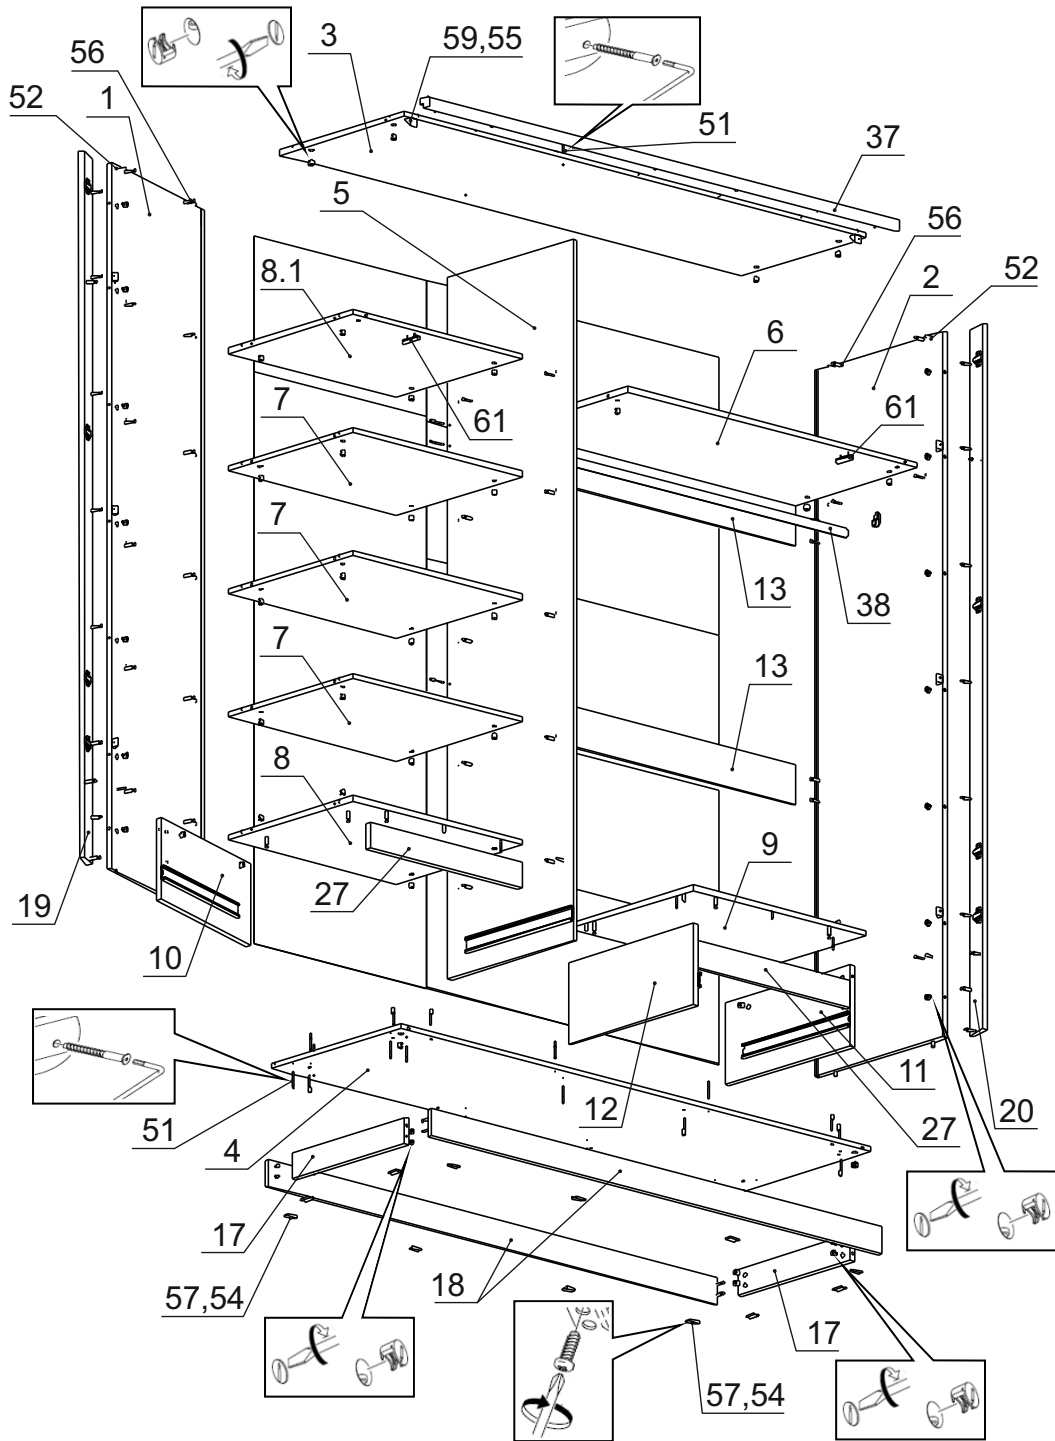

## Фурнитура на шкаф 3-х дверный № 256

№	Наименование	Кол.
40	Винт 4x20 с прессшайбой	8
41	Заглушка для стяжки денвер светлый	18
42	Заглушка для стяжки серая	30
43	Заглушка для эксцентриковой стяжки денвер св	10
44	Заглушка для эксцентриковой стяжки серая	73
45	Инструкция	1
46	Ключ шестигранный	1
47	Петля полунакладная H301B02.09.10 с дов BOYARD	5
48	Петля для двери с планкой	8
49	Ручка скоба Алди CM-2 чёрная	4
50	Скрепка «Крабик»	11
51	Стяжка 7x50	48
52	Шкант 8x30	45
53	Штангодержатель металл	2
54	Шуруп 3x20	43
55	Шуруп 4x16	102
56	Эксцентрик Rastex 15 с дюбелем DU 232	83
57	Подпятник серый	12
58	Шариковые направляющие DB4501Zn-450 BOYARD	2
59	Уголок пластиковый (серый)	8
60	Стабилизатор задней стенки Rv8	35
61	Амортизатор 66528-21, планка 63309-42	2

### Детали на шкаф 3-дверный № 256

Спецификация деталей № 256				
№	Наименование	Размер	Кол.	Пакет
1	Боковина левая	2132x550	1	1
2	Боковина правая	2132x550	1	1
3	Крышка	1818x536	1	2
4	Дно	1850x550	1	2
5	Стенка вертикальная	2116x536	1	4
6	Горизонт	1139x536	1	2
7	Горизонт	663x536	3	3
8	Горизонт	663x536	1	3
8.1	Горизонт	663x536	1	3
9	Крышка	680x536	1	3
10	Распорка левая	536x246	1	2
11	Распорка правая	536x246	1	2
12	Распорка	536x246	1	2
13	Распорка	1139x120	2	2
14	Бок ящика левый	450x130	2	2
15	Зад ящика	541x130	2	2
16	Бок ящика правый	450x130	2	2
17	Цоколь боковой	484x80	2	2
18	Цоколь	1770x80	2	2
19	Накладка левая	2131x80	1	1
20	Накладка правая	2131x80	1	1
23	Дно ящика	541x434	2	3
26	Фасад ящика левый	597x190	1	1
26.1	Фасад ящика правый	597x190	1	1
27	Планка	599x80	2	2
28	Задняя стенка	1153x426	1	2
29	Задняя стенка	677x410	1	3
30	Задняя стенка	1728x677	1	5
31	Задняя стенка склейка	1153x413	4	2
34	Фасад левый в сборе	1876x597	1	1
35	Фасад правый в сборе	1876x597	1	1
36	Фасад в сборе с зеркалом	2125x487	1	4
37	Профиль 112 (40x33)	1850	1	2
38	Штанга металл	1137	1	2
39	Соединитель для задней стенки	1137	2	2