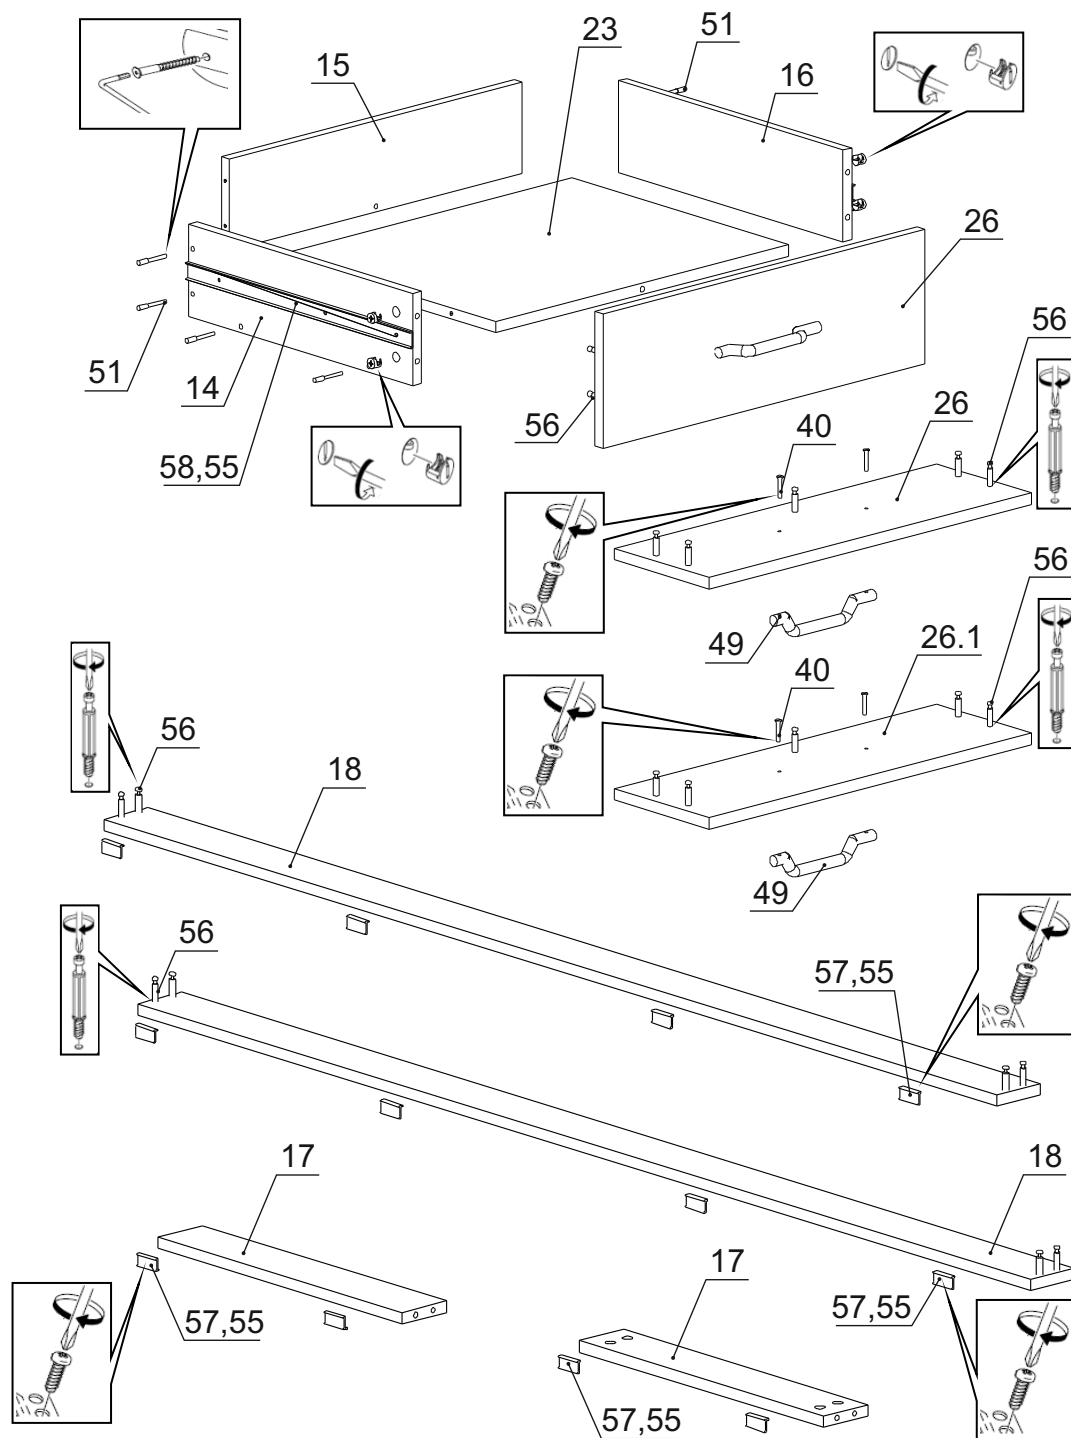

### Детали на шкаф 3-дверный № 256

Спецификация деталей № 256				
№	Наименование	Размер	Кол.	Пакет
1	Боковина левая	2132x550	1	1
2	Боковина правая	2132x550	1	1
3	Крышка	1818x536	1	2
4	Дно	1850x550	1	2
5	Стенка вертикальная	2116x536	1	4
6	Горизонт	1139x536	1	2
7	Горизонт	663x536	3	3
8	Горизонт	663x536	1	3
8.1	Горизонт	663x536	1	3
9	Крышка	680x536	1	3
10	Распорка левая	536x246	1	2
11	Распорка правая	536x246	1	2
12	Распорка	536x246	1	2
13	Распорка	1139x120	2	2
14	Бок ящика левый	450x130	2	2
15	Зад ящика	541x130	2	2
16	Бок ящика правый	450x130	2	2
17	Цоколь боковой	484x80	2	2
18	Цоколь	1770x80	2	2
19	Накладка левая	2131x80	1	1
20	Накладка правая	2131x80	1	1
23	Дно ящика	541x434	2	3
26	Фасад ящика левый	597x190	1	1
26.1	Фасад ящика правый	597x190	1	1
27	Планка	599x80	2	2
28	Задняя стенка	1153x426	1	2
29	Задняя стенка	677x410	1	3
30	Задняя стенка	1728x677	1	5
31	Задняя стенка склейка	1153x413	4	2
34	Фасад левый в сборе	1876x597	1	1
35	Фасад правый в сборе	1876x597	1	1
36	Фасад в сборе с зеркалом	2125x487	1	4
37	Профиль 112 (40x33)	1850	1	2
38	Штанга металл	1137	1	2
39	Соединитель для задней стенки	1137	2	2