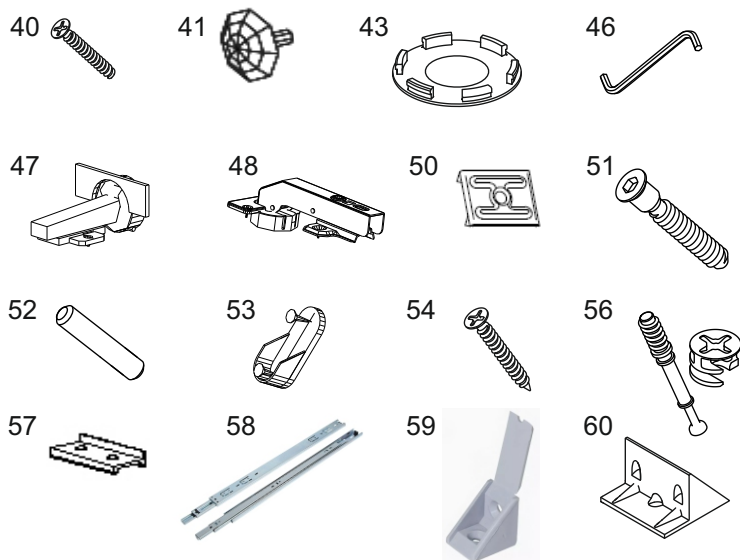

## Фурнитура на шкаф 3-х дверный № 256

№	Наименование	Кол.
40	Винт 4x20 с прессшайбой	8
41	Заглушка для стяжки денвер светлый	18
42	Заглушка для стяжки серая	30
43	Заглушка для эксцентриковой стяжки денвер св	10
44	Заглушка для эксцентриковой стяжки серая	73
45	Инструкция	1
46	Ключ шестигранный	1
47	Петля полунакладная H301B02.09.10 с дов BOYARD	5
48	Петля для двери с планкой	8
49	Ручка скоба Алди CM-2 чёрная	4
50	Скрепка «Крабик»	11
51	Стяжка 7x50	48
52	Шкант 8x30	45
53	Штангодержатель металл	2
54	Шуруп 3x20	43
55	Шуруп 4x16	102
56	Эксцентрик Rastex 15 с дюбелем DU 232	83
57	Подпятник серый	12
58	Шариковые направляющие DB4501Zn-450 BOYARD	2
59	Уголок пластиковый (серый)	8
60	Стабилизатор задней стенки Rv8	35
61	Амортизатор 66528-21, планка 63309-42	2