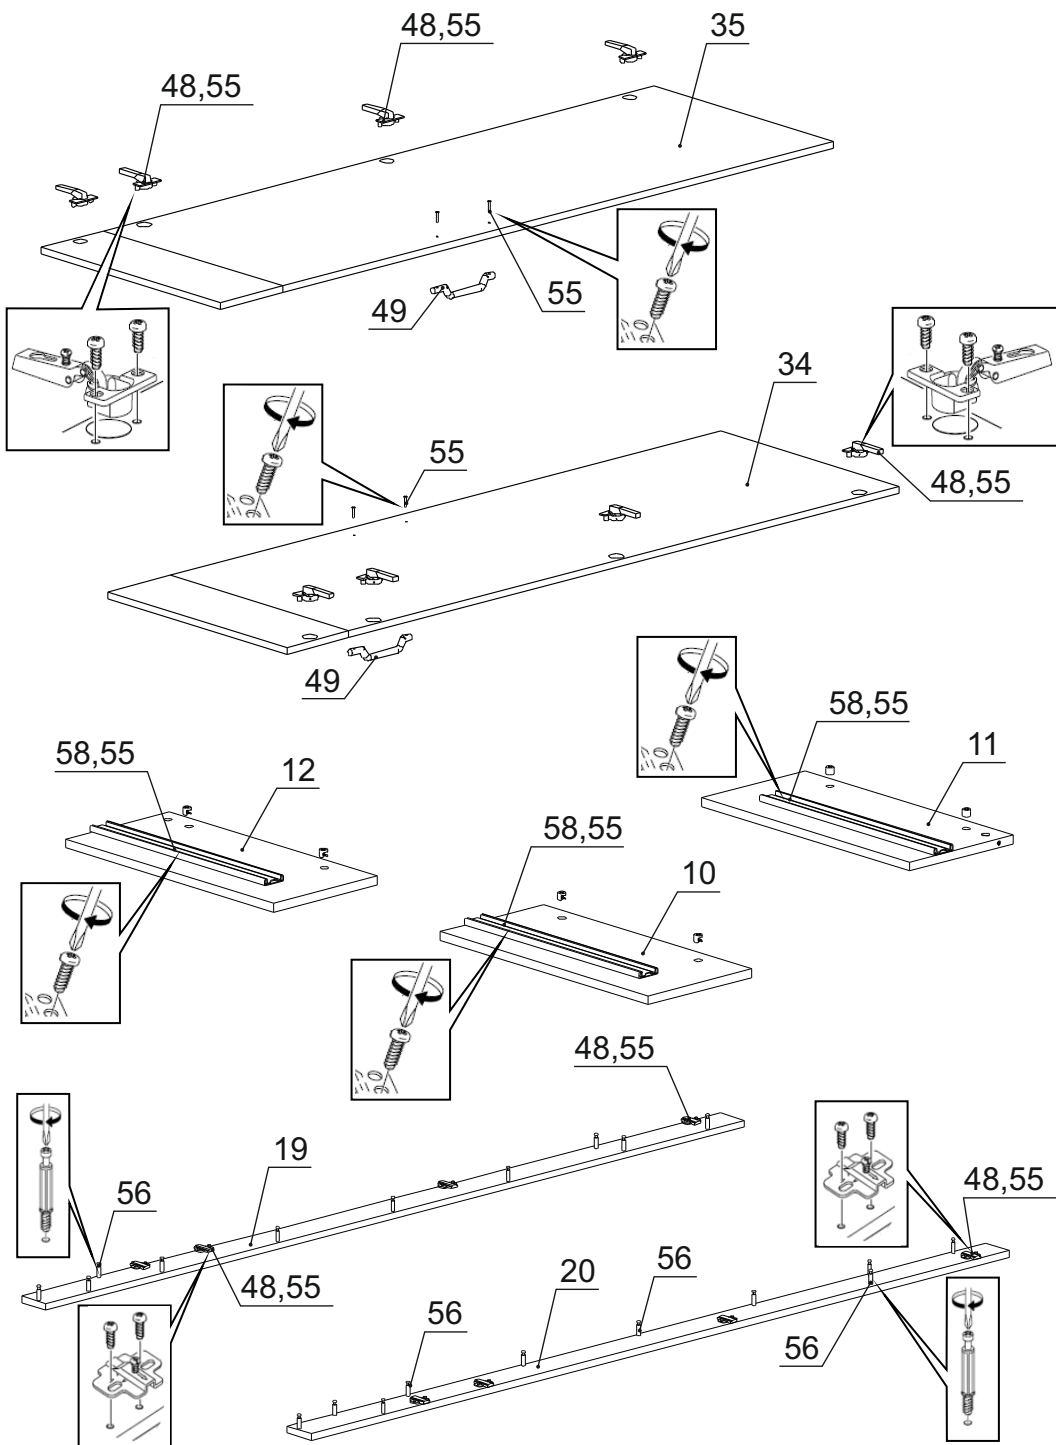

Инструкция по сборке шкафа «Грейс»