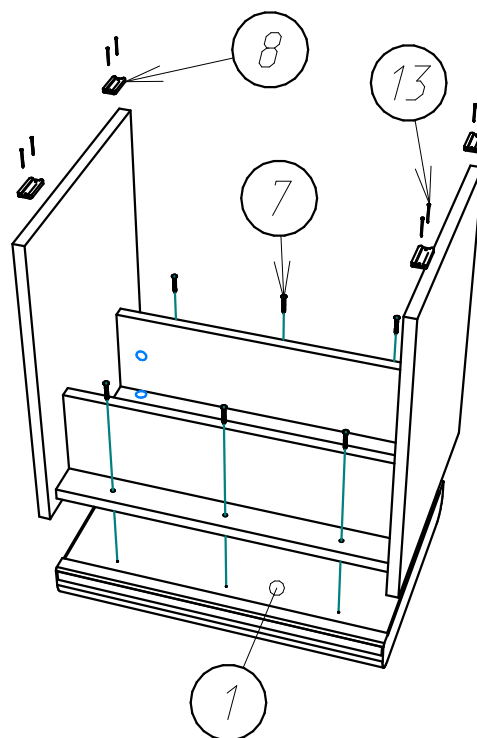

## Фурнитура :

Поз.	Вид	Наименование	Кол.
7		Шуруп 3,5x30	6
8		Подпятник	4
9		Заглушка самоклеяка	8
10		Стяжка Эксцентриковая саморез( Minifix)	8
11		Шкант 8x30	16
13		Гвоздь 1,2x25	8

## Детализовка :

Поз.	Наименование	Длина	Ширина
1	Мягкое сиденье	464	346
4	Ножка	440	350
5	Горизонт	468	300
6	Царга	468	128

Шаг.1

Шаг.2

Шаг.3

Шаг.4

Подпятник можно не ставить если деталь №4 снизу с кромкой толщиной 2мм.