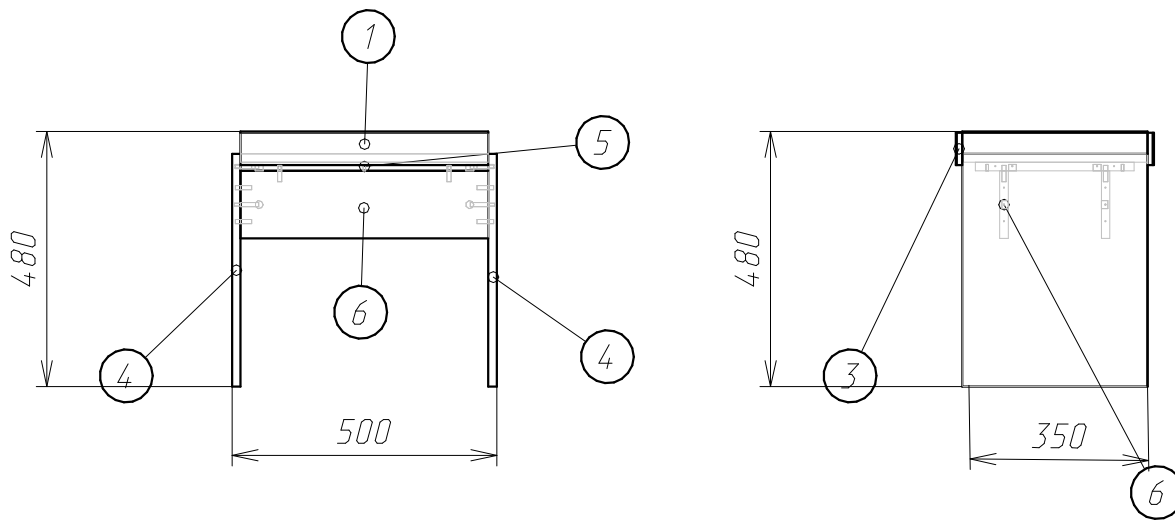

# Пуфик " ВЕНЕЦИЯ ".

Схема сборки :

## Фурнитура :

Поз.	Вид	Наименование	Кол.
7		Шуруп 3,5x30	6
8		Подпятник	4
9		Заглушка самоклеяка	8
10		Стяжка Эксцентриковая саморез( Minifix)	8
11		Шкант 8x30	16
13		Гвоздь 1,2x25	8

## Детализовка :

Поз.	Наименование	Длина	Ширина
1	Мягкое сиденье	464	346
4	Ножка	440	350
5	Горизонт	468	300
6	Царга	468	128

Шаг.1

Шаг.2

Шаг.3

Шаг.4

Подпятник можно не ставить если деталь №4 снизу с кромкой толщиной 2мм.