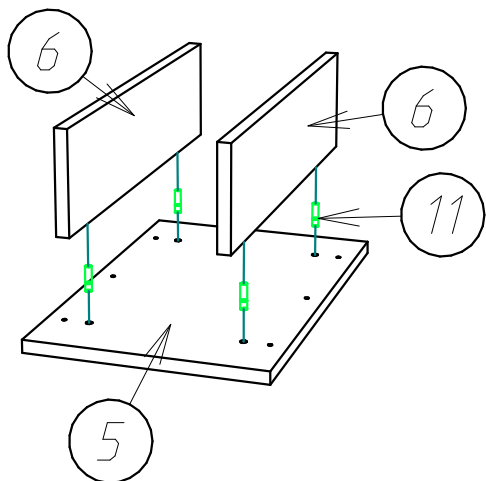

## Фурнитура :

Поз.	Вид	Наименование	Кол.
7		Шуруп 3,5x30	6
8		Подпятник	4
9		Заглушка самоклеяка	8
10		Стяжка Эксцентриковая саморез( Minifix)	8
11		Шкант 8x30	16
13		Гвоздь 1,2x25	8

## Детализовка :

Поз.	Наименование	Длина	Ширина
1	Мягкое сиденье	464	346
4	Ножка	440	350
5	Горизонт	468	300
6	Царга	468	128

Шаг.1

Шаг.2

Шаг.3

Шаг.4

Подпятник можно не ставить если деталь №4 снизу с кромкой толщиной 2мм.