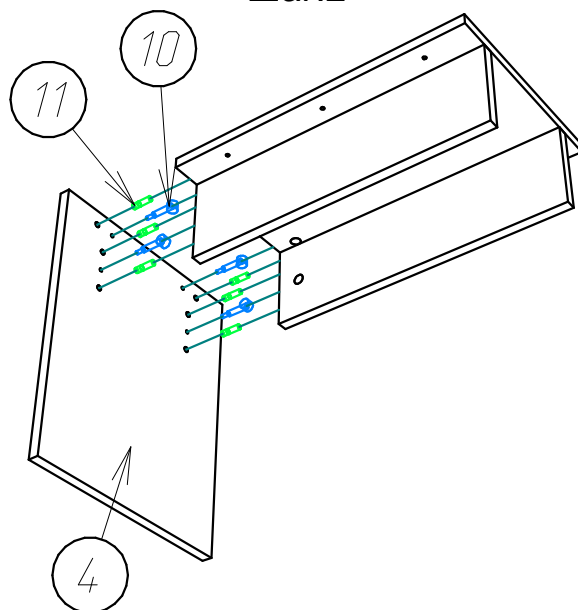

## Фурнитура :

Поз.	Вид	Наименование	Кол.
7		Шуруп 3,5x30	6
8		Подпятник	4
9		Заглушка самоклеяка	8
10		Стяжка Эксцентриковая саморез( Minifix)	8
11		Шкант 8x30	16
13		Гвоздь 1,2x25	8

## Детализовка :

Поз.	Наименование	Длина	Ширина
1	Мягкое сиденье	464	346
4	Ножка	440	350
5	Горизонт	468	300
6	Царга	468	128

Шаг.1

Шаг.2

Шаг.3

Шаг.4

Подпятник можно не ставить если деталь №4 снизу с кромкой толщиной 2мм.