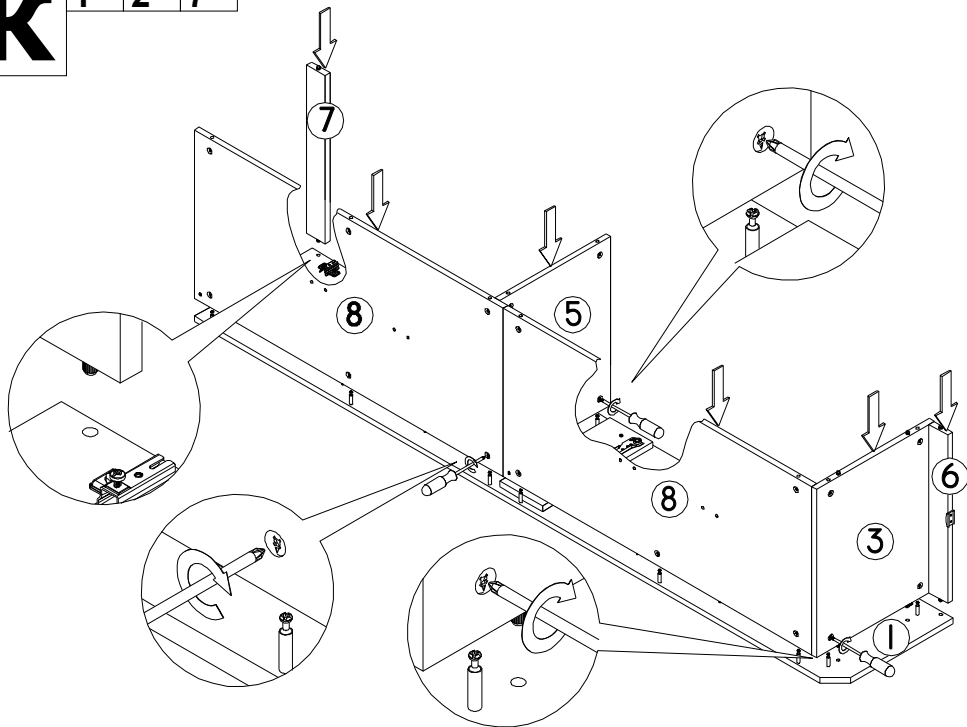

И 1 3 4 9 10 11

К 1 2 7

Л 21 *

М 1 2 7 8 17