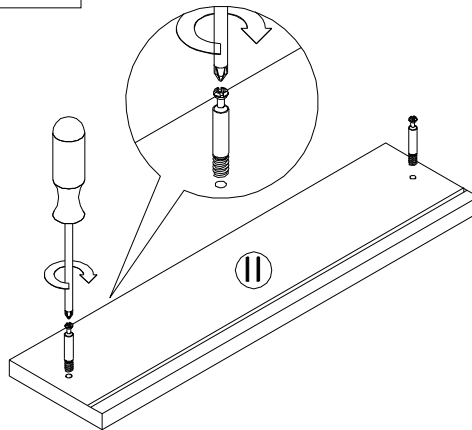

Б 3 4 7

В 2

Точка отмечающая
верхний край стенки
* Сквозные отверстия D=7мм
досверливаются
при условии установки светильников
N 2 - на верхней стенке и N 1 на
нижней

Г 5 6 9 13 19

Д 2

Е 1

Ж 10 14

З 1 2 3 5 14