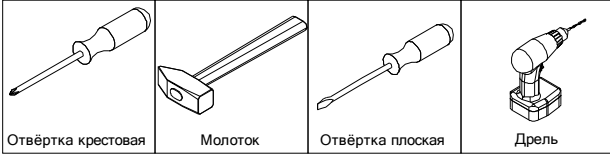

# "Элана" гостиная витрина

Брянск  
2014 г.

Инструмент (в комплект не входит)

Отвёртка крестовая

Молоток

Отвёртка плоская

Дрель

**1 2 3** - номер фурнитуры для данного шага

**3** - номер детали по ведомости

**A** - обозначение последовательности действий

Сборку изделия производить на ровном полу, застеленном материалом, предотвращающем порчу деталей, и согласно данной инструкции.