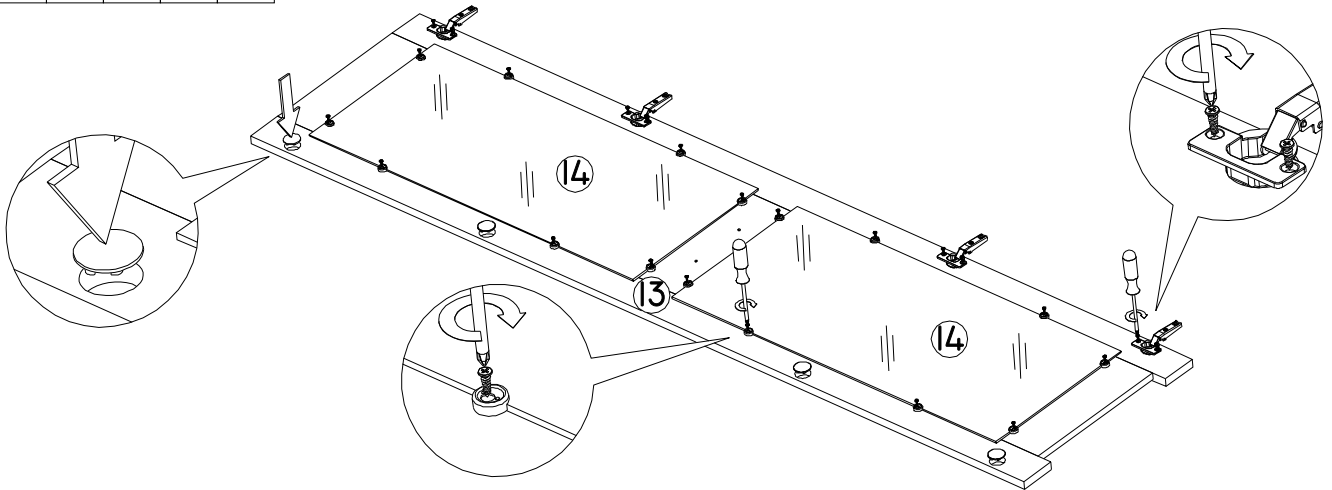

Б 3 4 7

В 2

Точка отмечающая
верхний край стенки
* Сквозные отверстия D=7мм
досверливаются
при условии установки светильников
N 2 - на верхней стенке и N 1 на
нижней

Г 5 6 9 13 19

Д 2

Е 1

Ж 10 14

З 1 2 3 5 14