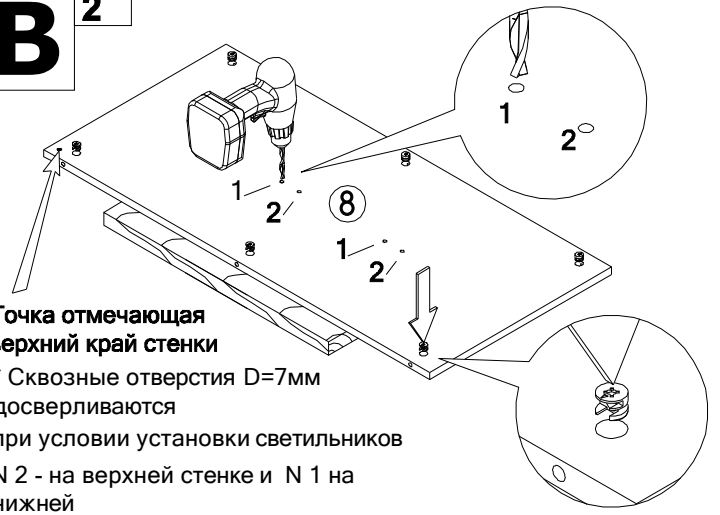

В 2

Точка отмечающая
верхний край стенки
* Сквозные отверстия D=7мм
досверливаются
при условии установки светильников
N 2 - на верхней стенке и N 1 на
нижней