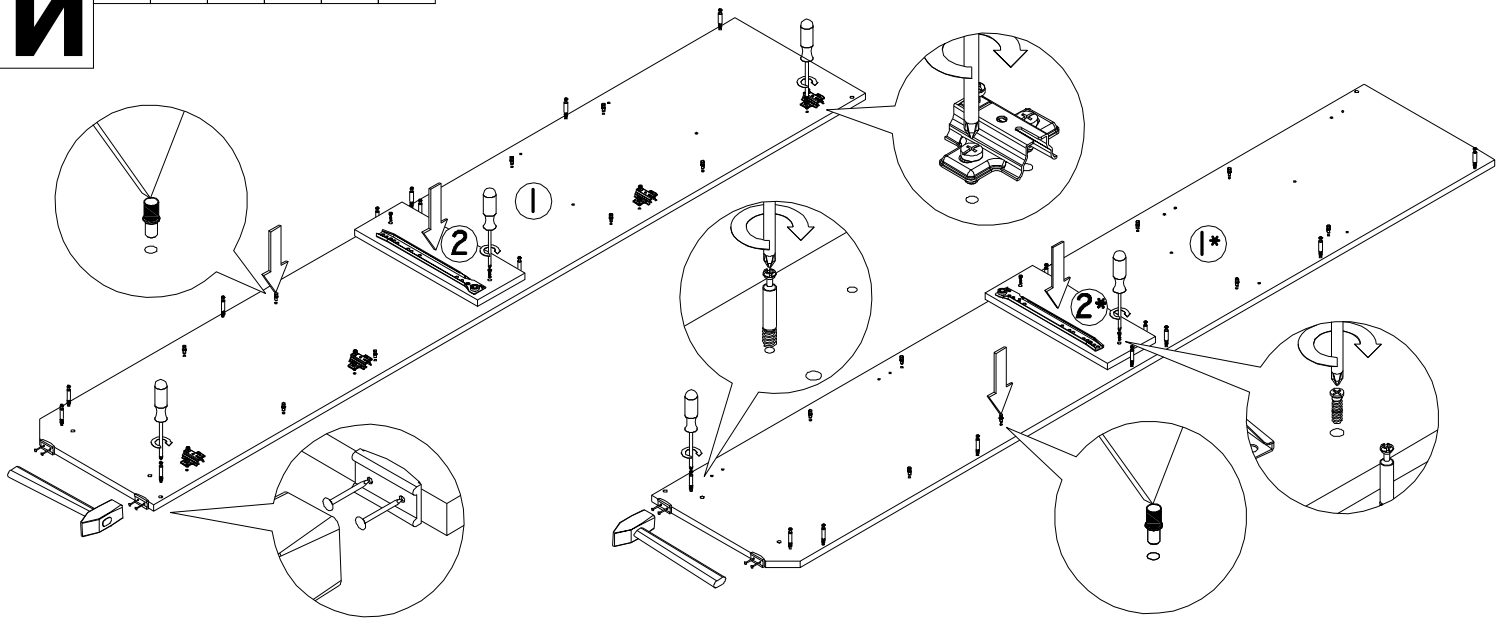

И 1 3 4 9 10 11

К 1 2 7

Л 21 *

М 1 2 7 8 17