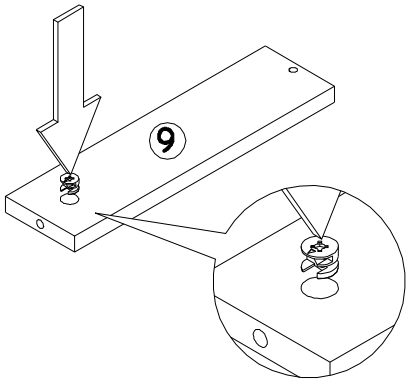

Б 3 4 7

В 2

Точка отмечающая
верхний край стенки
* Сквозные отверстия D=7мм
досверливаются
при условии установки светильников
N 2 - на верхней стенке и N 1 на
нижней

Г 5 6 9 13 19

Д 2

Е 1

Ж 10 14

З 1 2 3 5 14