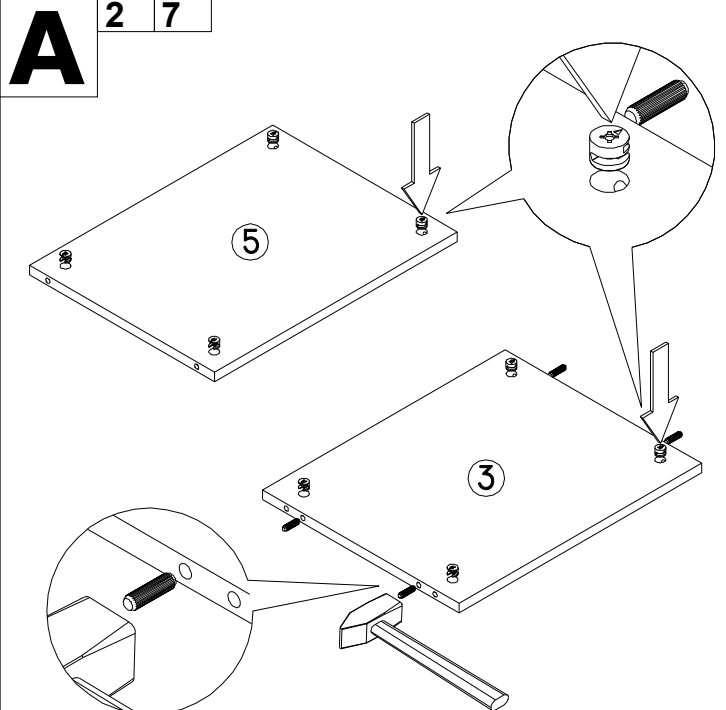

"Элана" гостиная витрина

Брянск
2014 г.

Инструмент (в комплект не входит)

Отвёртка крестовая

Молоток

Отвёртка плоская

Дрель

1 2 3 - номер фурнитуры для данного шага

3 - номер детали по ведомости

A - обозначение последовательности действий

Сборку изделия производить на ровном полу, застеленном материалом, предотвращающем порчу деталей, и согласно данной инструкции.

Перед сборкой изделия необходимо внимательно ознакомиться с инструкцией, проверить в соответствии с настоящей инструкцией количество деталей и фурнитуры, определить положение деталей в изделии по схеме сборки.

Детали необходимо закреплять прочно, не допуская их качания. При сборке следует избегать неосторожных ударов и излишних усилий.

Настоятельно рекомендуем доверить сборку изделия профессиональным сборщикам мебели.

*Дверь витрины может навешиваться как на правую так и на левую боковину.
В этой инструкции показан монтаж двери на правую боковину.*

* Внимание! Светильники и блок питания в комплект не входят и приобретаются отдельно.

Блок питания рассчитан на подключение максимум шести светильников

Сохранность и долговечность мебели зависят от эксплуатации и ухода за ней.

1. Не рекомендуется:

- устанавливать изделия вблизи отопительных приборов;
- содержать изделия в сырых не отапливаемых помещениях;
- ставить на поверхности полок, горизонтальных щитов горячие предметы;
- оставлять без надобности двери открытыми, ящики выдвинутыми.

2. Необходимо: