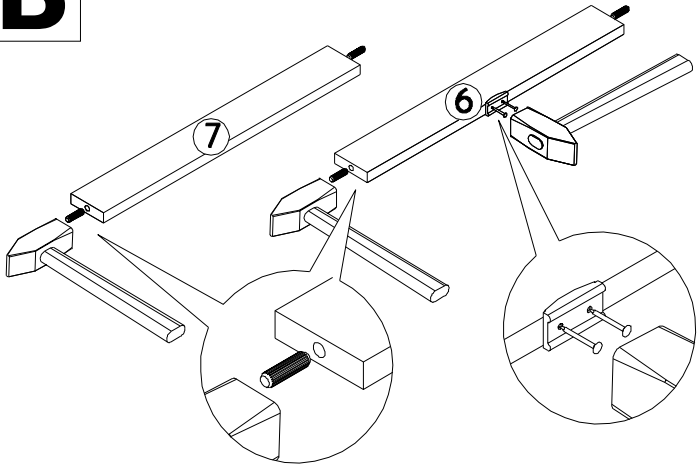

Б 3 4 7

В 2

Точка отмечающая
верхний край стенки
* Сквозные отверстия D=7мм
досверливаются
при условии установки светильников
N 2 - на верхней стенке и N 1 на
нижней

Г 5 6 9 13 19

Д 2

Е 1

Ж 10 14

З 1 2 3 5 14