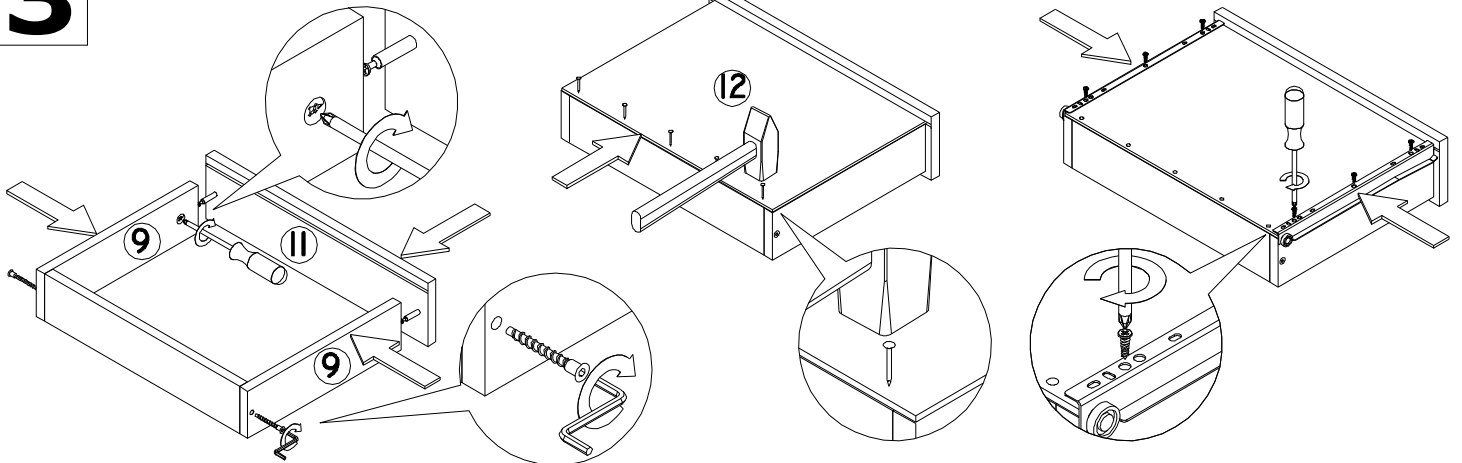

Б 3 4 7

В 2

Точка отмечающая
верхний край стенки
* Сквозные отверстия D=7мм
досверливаются
при условии установки светильников
N 2 - на верхней стенке и N 1 на
нижней

Г 5 6 9 13 19

Д 2

Е 1

Ж 10 14

З 1 2 3 5 14