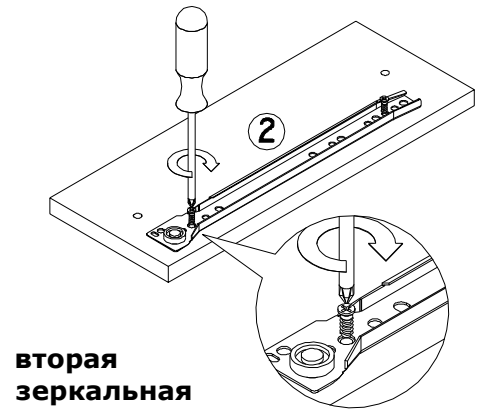

Б 3 4 7

В 2

Точка отмечающая
верхний край стенки
* Сквозные отверстия D=7мм
досверливаются
при условии установки светильников
N 2 - на верхней стенке и N 1 на
нижней

Г 5 6 9 13 19

Д 2

Е 1

Ж 10 14

З 1 2 3 5 14