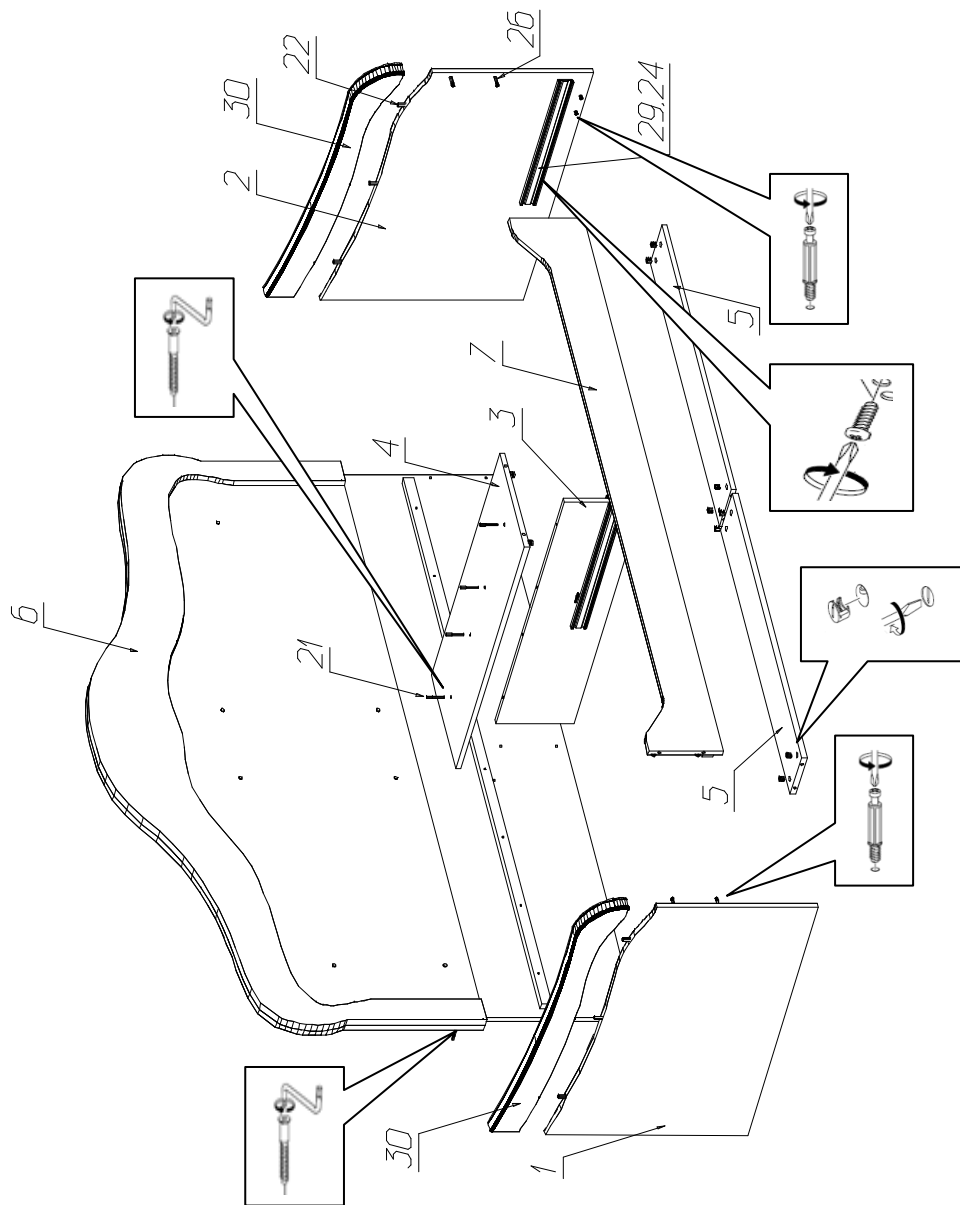

Фурнитура и комплектующие на кровать № 582

Спецификация деталей				
№	Наименование	Размер	Кол.	Пакет
1	Спинка левая радиус	930x585	1	3
2	Спинка правая радиус	930x585	1	3
3	Распорка	904x225	1	3
4	Распорка	904x353	1	3
5	Распорка	993x150	2	1
6	Спинка фасада радиус	2082x1335	1	1
7	Царга радиус	2002x215	1	2
8	Стенка ящика передняя 1	935x140	1	3
9	Стенка ящика передняя 2	935x140	1	3
10	Стенка ящика левая	500x140	2	2
11	Стенка ящика правая	500x140	2	2
12	Стенка ящика задняя	935x140	2	3
13	Дно ящика	935x468	2	3
14	Фасад левый	997x200	1	1
15	Фасад правый	997x200	1	1

Инструкция по сборке кровати «Элли» № 582

№	Наименование	Кол.
17	Винт 4x10	4
20	Евростяжка малая	15
21	Стяжка 7x50	42
22	Шкант 10x45	6
23	Шуруп 3x20	16
24	Шуруп 4x16	20
26	Эксцентрик Rastex 15 с дюбелем DU 232	22
27	Ручка скоба FS 135 096 бронза золотая	2
28	Ламели для кровати 900	1
29	Направляющие L=500 шариковые	2
30	ППУ Подлокотник крашенный, патина Элли	2
31	ППУ Спинка большая Элли краска, патина	1
32	Подпятник	8
33	Заглушка для стяжки белая	42
34	Заглушка для эксцентриковой стяжки белая	22
35	Инструкция	1
36	Ключ шестигранный	1