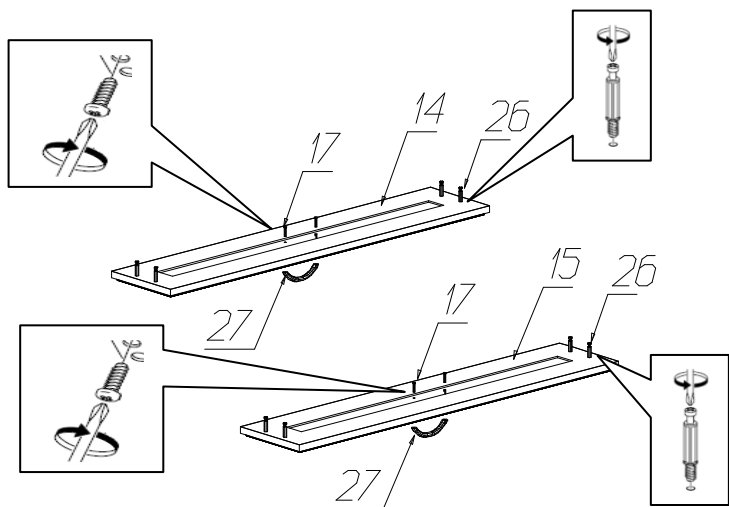

№	Наименование	Кол.
17	Винт 4x10	4
20	Евростяжка малая	15
21	Стяжка 7x50	42
22	Шкант 10x45	6
23	Шуруп 3x20	16
24	Шуруп 4x16	20
26	Эксцентрик Rastex 15 с дюбелем DU 232	22
27	Ручка скоба FS 135 096 бронза золотая	2
28	Ламели для кровати 900	1
29	Направляющие L=500 шариковые	2
30	ППУ Подлокотник крашенный, патина Элли	2
31	ППУ Спинка большая Элли краска, патина	1
32	Подпятник	8
33	Заглушка для стяжки белая	42
34	Заглушка для эксцентриковой стяжки белая	22
35	Инструкция	1
36	Ключ шестигранный	1