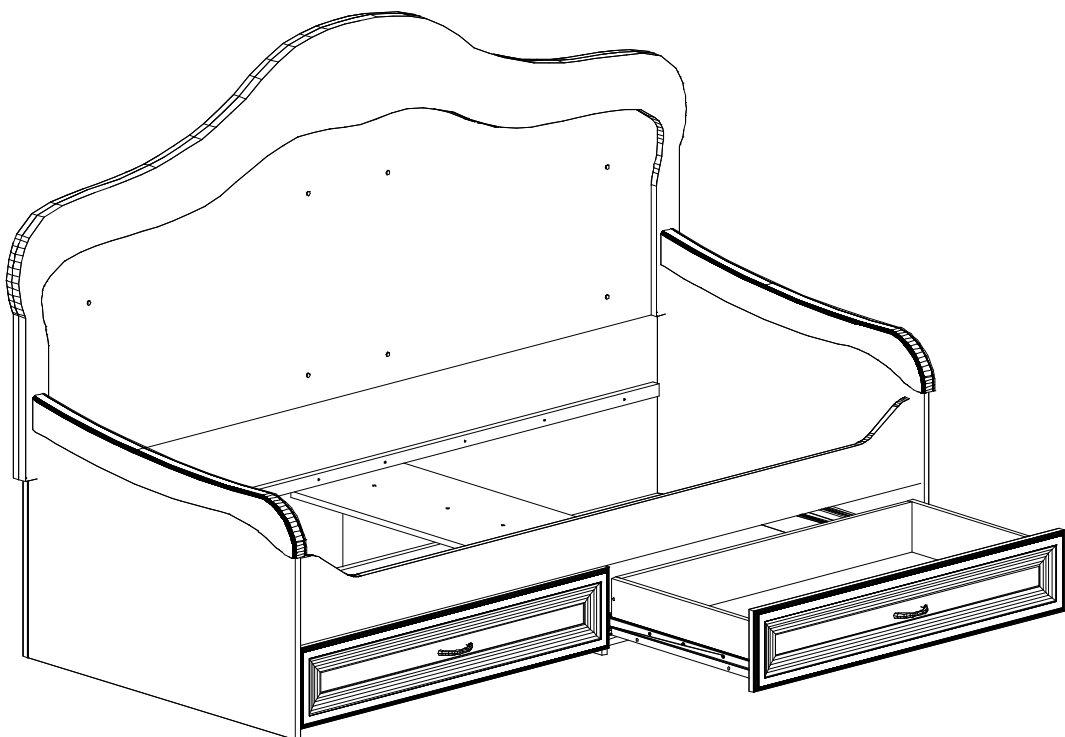

№	Наименование	Кол.
17	Винт 4x10	4
20	Евростяжка малая	15
21	Стяжка 7x50	42
22	Шкант 10x45	6
23	Шуруп 3x20	16
24	Шуруп 4x16	20
26	Эксцентрик Rastex 15 с дюбелем DU 232	22
27	Ручка скоба FS 135 096 бронза золотая	2
28	Ламели для кровати 900	1
29	Направляющие L=500 шариковые	2
30	ППУ Подлокотник крашенный, патина Элли	2
31	ППУ Спинка большая Элли краска, патина	1
32	Подпятник	8
33	Заглушка для стяжки белая	42
34	Заглушка для эксцентриковой стяжки белая	22
35	Инструкция	1
36	Ключ шестигранный	1