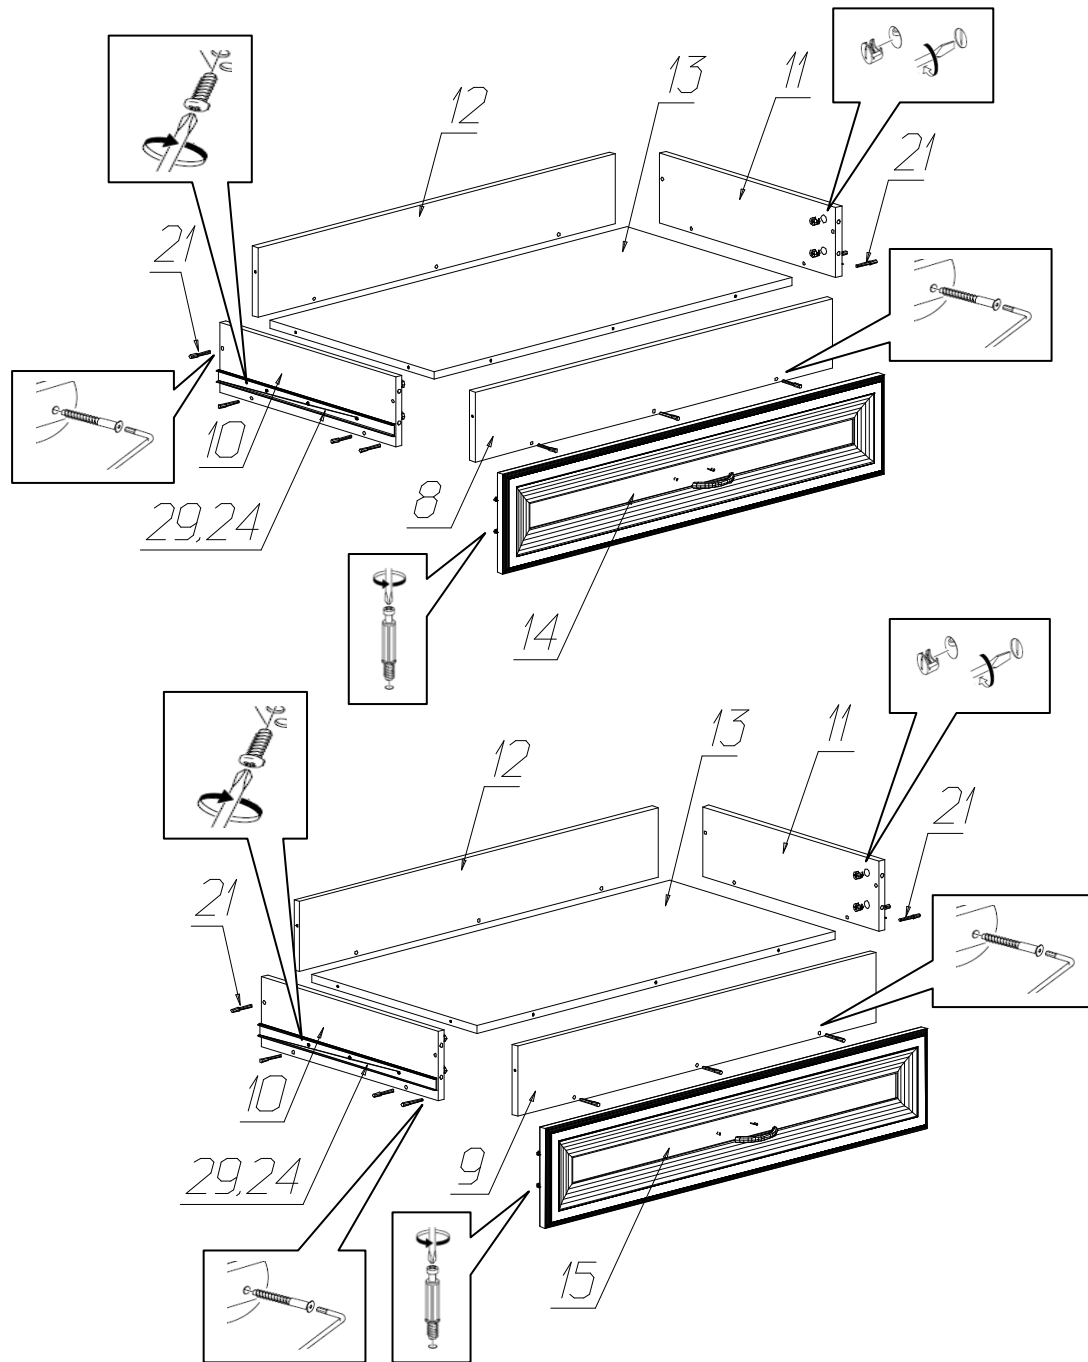

Инструкция по сборке кровати «Элли» № 582