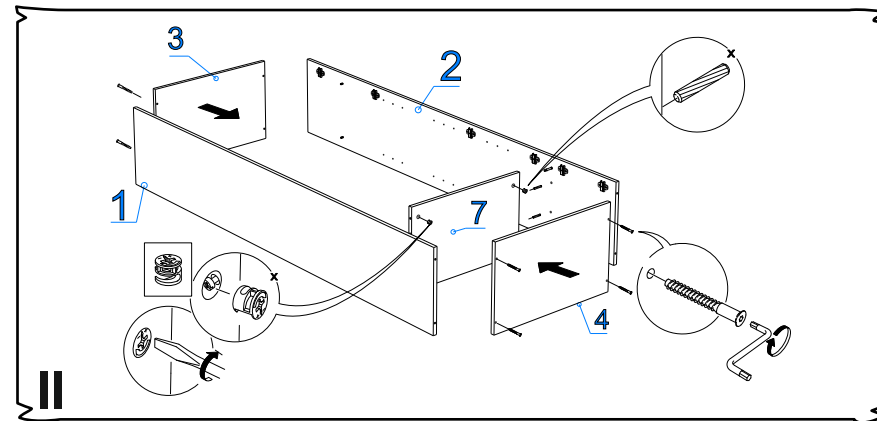

Важно!!!

Для исключения опрокидывания шкафа его необходимо зафиксировать к стене. Прикрутите фиксирующие уголки используя саморезы 3,5х16 с верхней стороны крышки шкафа №3. Используя дюбели прикрутите шкаф к стене.

Фурнитура (Упаковка № 3)

	Наименование	Ед.изм.	Кол-во
	Ручка 8-033	шт.	3
	FLIPPER Полкодержатель с фиксацией, прозрачный	шт	4
	FLIPPER Шток-евровинт для полкодержателя	шт	4
	Болт к ручкам М4х30 мм(потай)	шт.	2
	Соед. болт S200, 11/34мм	шт.	4
	Дюбель эксц. двойной	шт.	4
	Ключ под евроинт	шт.	1
	Евровинт 6,3х50	шт	8
	Заглушка самокл.*	шт.	4
	Шкант 8х30	шт.	8
	Штанга выдвигная хром L-300mm (SH-12)	шт.	1
	Эксцентрик d-15 д/плит 16мм	шт	12
	Опора регулируемая Н-20мм металлик (ДК 5-50)	шт.	4
	Петля накладная	компл	10
	Полкодерж. Угловой со штырем, никель	шт.	12
	Дюбель с шурупом	шт.	1
	Фиксир. уголок №23(бел.)	шт.	1
	Саморез 2,5х16	шт.	52
	Саморез 3,5х16	шт.	65
	Роликовая защелка	шт.	1

Фурнитура (Упаковка № 1)

	Соед. планка д/з стенки бел. 2 м (1966)	шт	1
--	---	----	---

ЛДСП 16 мм Риббек серый/Дуб Веллингтон

Поз.	Наименование	Кол-во	Деталь		Упаковка
			Длина	Ширина	
1	бок левый	1	1968	354	1
2	бок правый	1	1968	354	1
3	крышка	1	600	374	2
4	дно	1	600	374	2
5	дверь с профилем	1	199	1600	1
6	дверь глухая	1	328	1600	1
7	полка стяжная	1	568	354	2
8	дверь низ	1	596	356	2