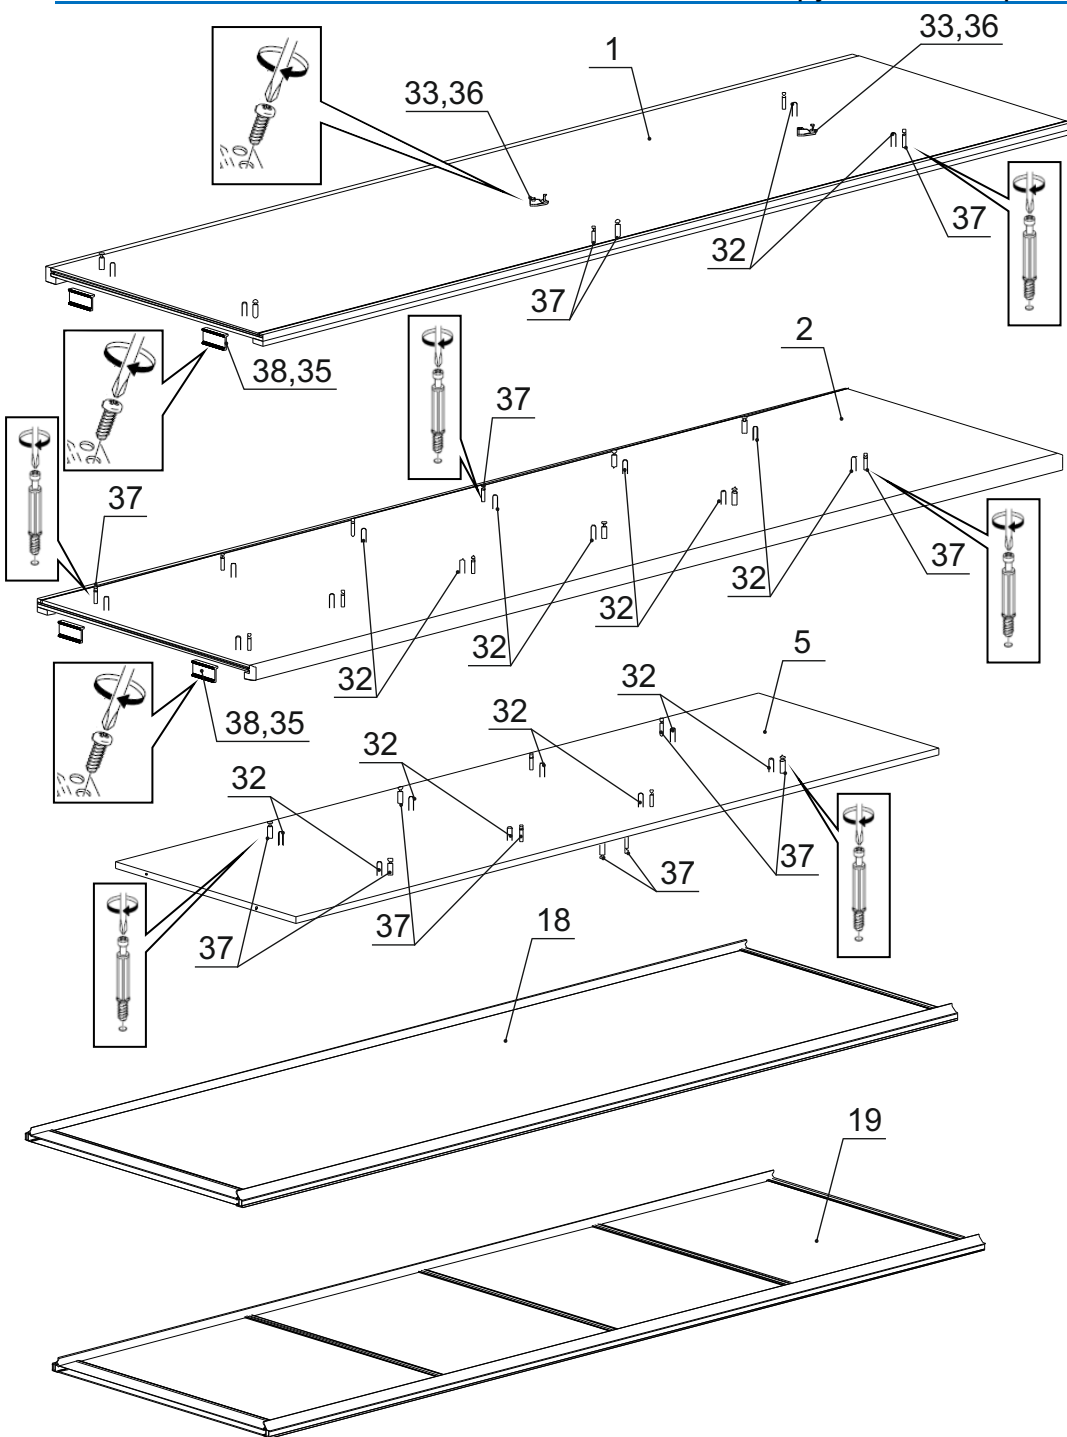

Фурнитура на шкаф-купе № 980

№	Наименование	Кол.
24	Заглушка для стяжки бежевая	12
25	Заглушка для эксцентриковой стяжки бежевая	28
26	Инструкция	1
27	Ключ шестигранный	1
28	Стопор для дверей-купе	2
29	Стабилизатор задней стенки Rv8	30
30	Скрепка «Крабик»	15
31	Стяжка 7x50	12
32	Шкант 8x30	24
33	Штангодержатель металл	4
34	Шуруп 3,5x13	12
35	Шуруп 3x20	41
36	Шуруп 4x16	8
37	Эксцентрик Rastex 15 с дюбелем DU 232	28
38	Подпятник бежевый	8