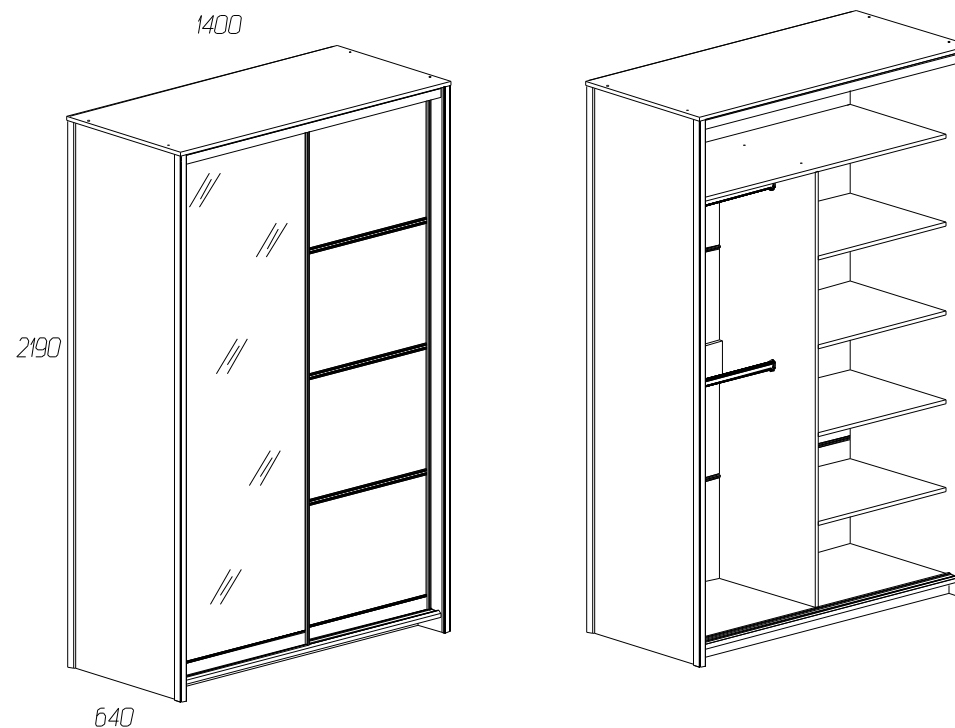

6. После сборки изделие установить на ровной горизонтальной поверхности, во избежание перекоса и падения изделия, при необходимости, использовать дополнительное крепление к поверхностям помещения.

Гарантийные обязательства

Предприятие-изготовитель гарантирует соответствие изделия требованиям ГОСТ 16371-2014 при соблюдении условий транспортировки, сборки, эксплуатации и хранения.

Гарантийный срок эксплуатации - 24 месяца. Срок исчисляется со дня продажи мебели.

Претензии по комплектности и качеству должны направляться покупателем в магазин, где была приобретена мебель.

Гарантия не распространяется на мебель, имеющую механические повреждения, возникающие при транспортировке, в процессе неправильной сборки и эксплуатации и дефекты, возникающие при неправильном уходе.

Сборка изделия должна производиться квалифицированными специалистами.

Предприятие оставляет за собой право вносить изменения в конструкцию набора. Срок службы изделия - 10 лет.

Фирма-производитель оставляет за собой право на изменения изделия в целях его усовершенствования, которые не ухудшают потребительские качества товара

Паспорт изделия

Набор мебели для детской комнаты 2.10.980.145

«Гранж»

Шкаф-купе № 980

95736.02.000

Производитель: ООО «Яна», Россия, 346714, Ростовская обл, ст. Грушевская, ул. Данилова, 1, www.yanamebel.ru