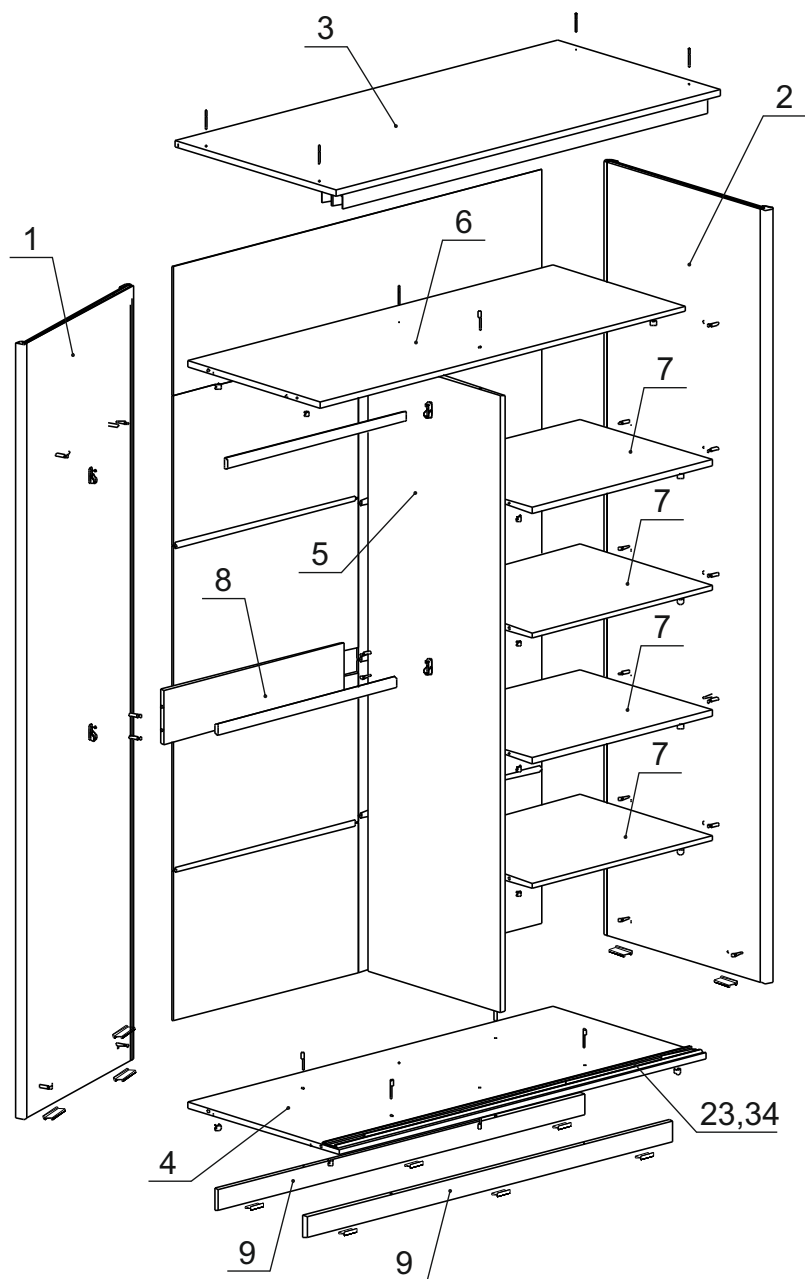

Инструкция по сборке шкафа-купе «Гранж»