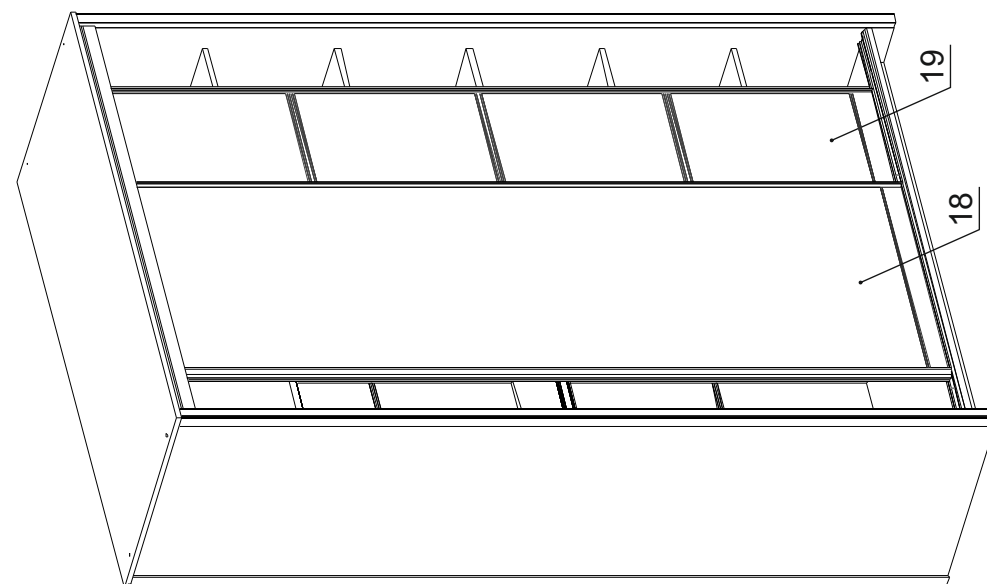

Детали на шкаф-купе № 980

Спецификация деталей № 980

№	Наименование	Размер	Кол.	Пакет
1	Стенка вертикальная левая	2170x637	1	1
2	Стенка вертикальная правая	2170x637	1	1
3	Крышка	1400x640	1	2
4	Дно	1336x604	1	2
5	Распорка	1728x524	1	1
6	Стенка горизонтальная	1336x524	1	2
7	Стенка горизонтальная	660x524	4	2
8	Распорка	660x150	1	1
9	Цоколь	1336x60	2	1
13	Задняя стенка	673x436	4	1
14	Задняя стенка	675x419	4	1
15	Задняя стенка	1348x364	1	1
18	Фасад с зеркалом	2054x673	1	4
19	Фасад глухой	2054x673	1	3
20	Штанга	652	2	1
21	Соединитель задней стенки	658	5	1
22	Верхний трек(MS310)	1335	1	5
23	Нижний трек трек(MS320)	1335	1	5