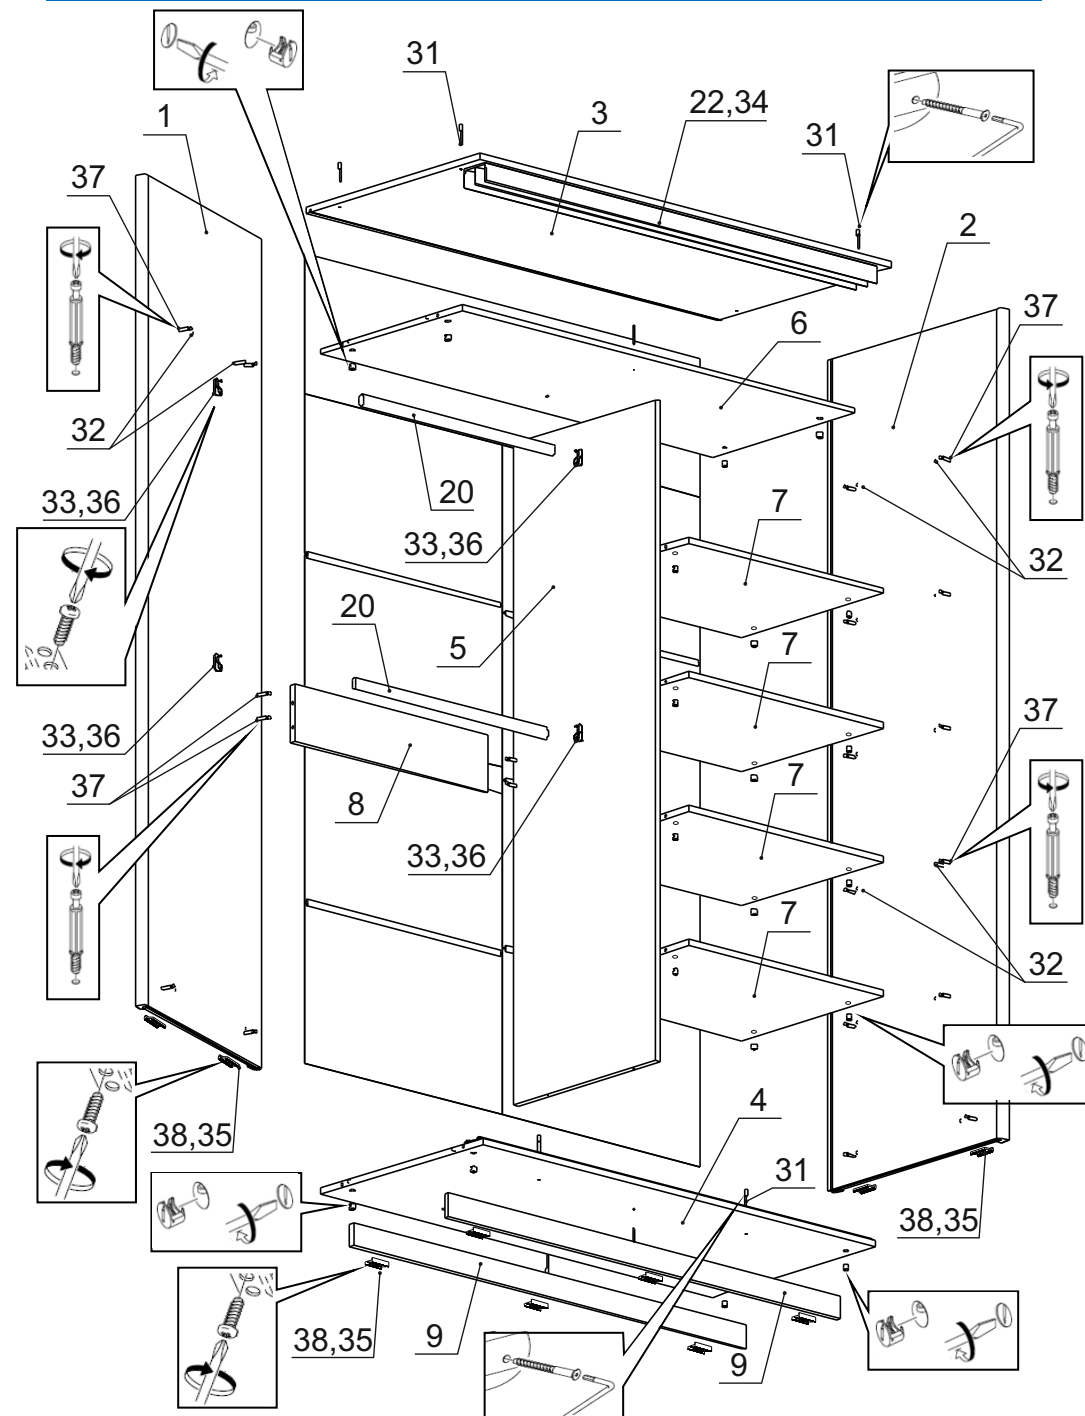

Инструкция по сборке шкафа-купе «Гранж»