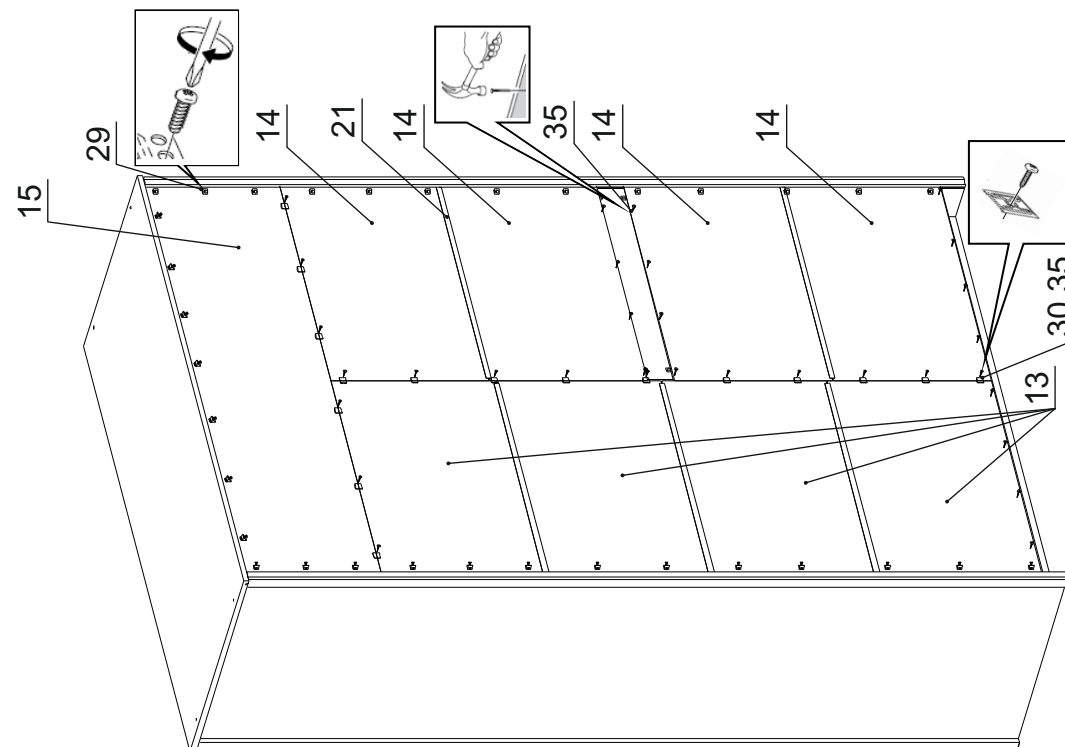

Детали на шкаф-купе № 980

Спецификация деталей № 980

№	Наименование	Размер	Кол.	Пакет
1	Стенка вертикальная левая	2170x637	1	1
2	Стенка вертикальная правая	2170x637	1	1
3	Крышка	1400x640	1	2
4	Дно	1336x604	1	2
5	Распорка	1728x524	1	1
6	Стенка горизонтальная	1336x524	1	2
7	Стенка горизонтальная	660x524	4	2
8	Распорка	660x150	1	1
9	Цоколь	1336x60	2	1
13	Задняя стенка	673x436	4	1
14	Задняя стенка	675x419	4	1
15	Задняя стенка	1348x364	1	1
18	Фасад с зеркалом	2054x673	1	4
19	Фасад глухой	2054x673	1	3
20	Штанга	652	2	1
21	Соединитель задней стенки	658	5	1
22	Верхний трек(MS310)	1335	1	5
23	Нижний трек трек(MS320)	1335	1	5