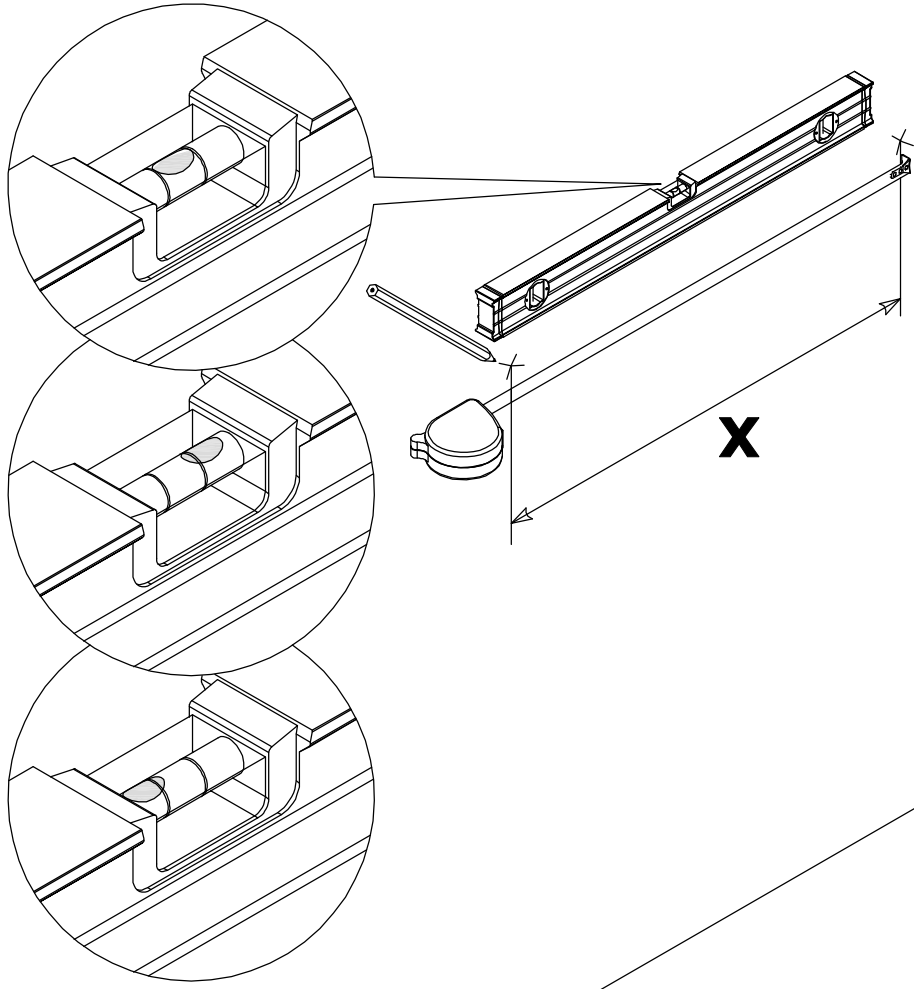

A

Б

* Фурнитура для крепления к стене в комплект не входит и приобретается отдельно.