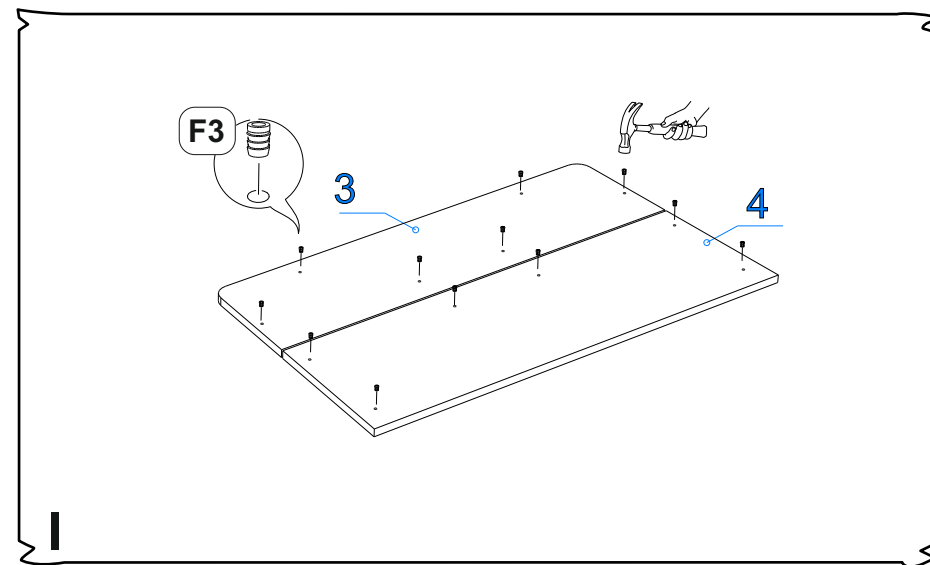

ДСтП 16мм Дуб Мария

Поз.	Наименование	Кол-во	Деталь		Упаковка №
			Длина	Ширина	
1	Царга левая	1	2031	250	1
2	Царга правая	1	2031	250	1
3	Изголовье верх	1	878(+3)	232(+3)	1
4	Изголовье низ	1	914(+3)	292	2
5	Изножье	1	704	224	2
6	Коромысло изголовья	1	1122(+3)	101(+3)	1
7	Стойка изголовья лев	1	908	130	1
8	Стойка изголовья прав	1	908	130	1
9	Пл. стяжная	1	300	100	2
10	Пл. декор изголовья	1	80	1084	1
11	Стойка изголовья прав	1	988	80	1
12	Стойка изголовья лев	1	988	80	1
13	Стяжная планка	2	910	100	2

ЛМДФ белая 19мм

Поз.	Наименование	Кол-во	Деталь		Упаковка №
			Длина	Ширина	
14	Стойка изголовья прав МДФ	1	978	117	3
15	Стойка изголовья лев МДФ	1	978	117	3
16	Стойка изножья прав МДФ	1	350	120	3
17	Стойка изножья лев МДФ	1	350	120	3

ЛДСП 16мм

Поз.	Наименование	Кол-во	Деталь		Упаковка №
			Длина	Ширина	
	проклад. панель	1	900	100	2
	проклад. панель	1	704	75	2

Фурнитура (Упаковка № 1)

		Наименование	Ед.изм.	Кол-во
F1		Эксцентрик d-15 д/плит 16мм	шт.	25
F2		Шкант 8*30	шт.	26
F3		Футорка ВU17PN пластиковая d5*9.5	шт.	22
F4		Саморез 3,5x30	шт.	22
F5		Соед. болт 6,3*44	шт.	13
F6		Саморез 2,5x16	шт.	4
F7		Подпятник №2 чёрный	шт.	2
F8		Подпятник Грибок черный d-5	шт.	2
F9		Муфта распорная латунь М6 8/12 мм	шт.	4
F10		Загл.самокл. ясеень лион. (d=18 мм) песочн-беж EG1298	шт.	10
F11		Дюбель эксц. двойной	шт.	4
F12		Болт для MINIFIX 15 М6*7,5/34мм под муфту	шт.	4
F13		Болт к стяжке кровати bolt 6*55	шт.	4
F14		Стяжка кроватьная DOWEL NUT 6*10*12	шт.	4
F15		Ключ К. Z-образный 4 мм	шт.	1