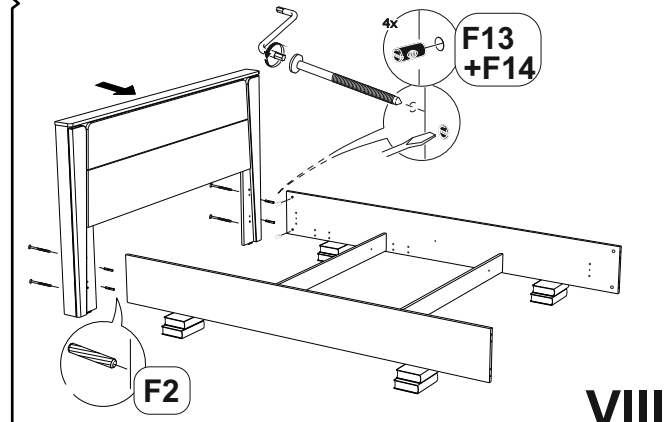

ЛДСП 16мм

Поз.	Наименование	Кол-во	Деталь		Упаковка №
			Длина	Ширина	
	проклад. панель	1	900	100	2
	проклад. панель	1	704	75	2

Фурнитура (Упаковка № 1)

		Наименование	Ед.изм.	Кол-во
F1		Эксцентрик d-15 д/плит 16мм	шт.	25
F2		Шкант 8*30	шт.	26
F3		Футорка ВU17PN пластиковая d5*9.5	шт.	22
F4		Саморез 3,5x30	шт.	22
F5		Соед. болт 6,3*44	шт.	13
F6		Саморез 2,5x16	шт.	4
F7		Подпятник №2 чёрный	шт.	2
F8		Подпятник Грибок черный d-5	шт.	2
F9		Муфта распорная латунь М6 8/12 мм	шт.	4
F10		Загл.самокл. ясеень лион. (d=18 мм) песочн-беж EG1298	шт.	10
F11		Дюбель эксц. двойной	шт.	4
F12		Болт для MINIFIX 15 М6*7,5/34мм под муфту	шт.	4
F13		Болт к стяжке кровати bolt 6*55	шт.	4
F14		Стяжка кроватьная DOWEL NUT 6*10*12	шт.	4
F15		Ключ К. Z-образный 4 мм	шт.	1

III

IV

V

VI

VII

VIII

IX

X