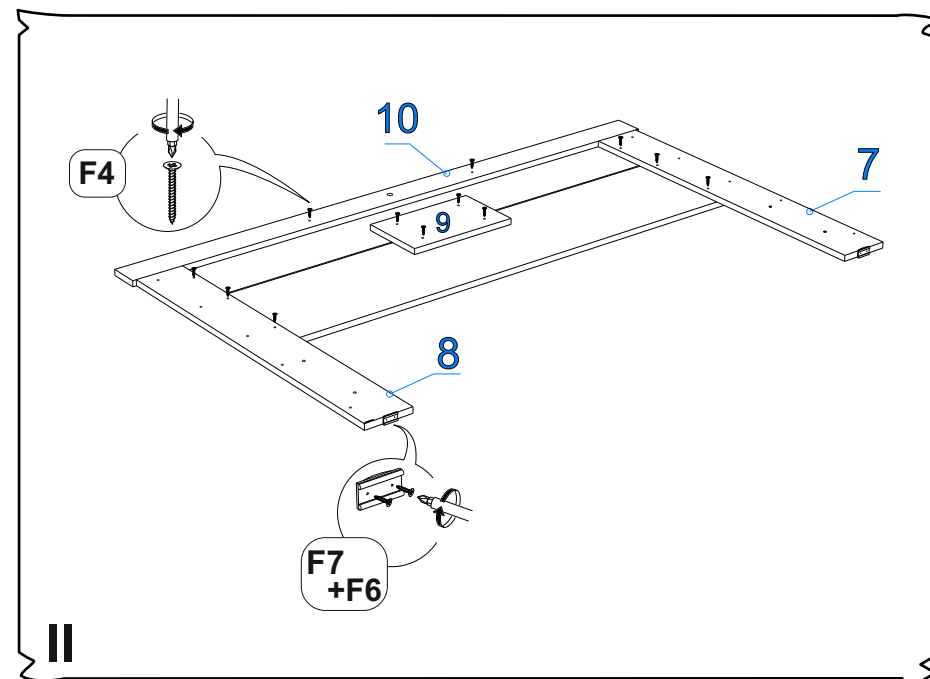

ДСтП 16мм Дуб Мария

Поз.	Наименование	Кол-во	Деталь		Упаковка №
			Длина	Ширина	
1	Царга левая	1	2031	250	1
2	Царга правая	1	2031	250	1
3	Изголовье верх	1	878(+3)	232(+3)	1
4	Изголовье низ	1	914(+3)	292	2
5	Изножье	1	704	224	2
6	Коромысло изголовья	1	1122(+3)	101(+3)	1
7	Стойка изголовья лев	1	908	130	1
8	Стойка изголовья прав	1	908	130	1
9	Пл. стяжная	1	300	100	2
10	Пл. декор изголовья	1	80	1084	1
11	Стойка изголовья прав	1	988	80	1
12	Стойка изголовья лев	1	988	80	1
13	Стяжная планка	2	910	100	2

ЛМДФ белая 19мм

Поз.	Наименование	Кол-во	Деталь		Упаковка №
			Длина	Ширина	
14	Стойка изголовья прав МДФ	1	978	117	3
15	Стойка изголовья лев МДФ	1	978	117	3
16	Стойка изножья прав МДФ	1	350	120	3
17	Стойка изножья лев МДФ	1	350	120	3

ЛДСП 16мм

Поз.	Наименование	Кол-во	Деталь		Упаковка №
			Длина	Ширина	
	проклад. панель	1	900	100	2
	проклад. панель	1	704	75	2

Фурнитура (Упаковка № 1)

		Наименование	Ед.изм.	Кол-во
F1		Эксцентрик d-15 д/плит 16мм	шт.	25
F2		Шкант 8*30	шт.	26
F3		Футорка ВU17PN пластиковая d5*9.5	шт.	22
F4		Саморез 3,5x30	шт.	22
F5		Соед. болт 6,3*44	шт.	13
F6		Саморез 2,5x16	шт.	4
F7		Подпятник №2 чёрный	шт.	2
F8		Подпятник Грибок черный d-5	шт.	2
F9		Муфта распорная латунь М6 8/12 мм	шт.	4
F10		Загл.самокл. ясеень лион. (d=18 мм) песочн-беж EG1298	шт.	10
F11		Дюбель эксц. двойной	шт.	4
F12		Болт для MINIFIX 15 М6*7,5/34мм под муфту	шт.	4
F13		Болт к стяжке кровати bolt 6*55	шт.	4
F14		Стяжка кроватьная DOWEL NUT 6*10*12	шт.	4
F15		Ключ К. Z-образный 4 мм	шт.	1