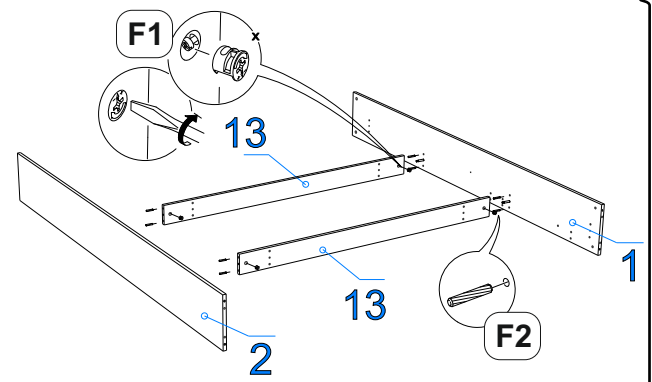

ЛДСП 16мм

Поз.	Наименование	Кол-во	Деталь		Упаковка №
			Длина	Ширина	
	проклад. панель	1	900	100	2
	проклад. панель	1	704	75	2

Фурнитура (Упаковка № 1)

		Наименование	Ед.изм.	Кол-во
F1		Эксцентрик d-15 д/плит 16мм	шт.	25
F2		Шкант 8*30	шт.	26
F3		Футорка ВU17PN пластиковая d5*9.5	шт.	22
F4		Саморез 3,5x30	шт.	22
F5		Соед. болт 6,3*44	шт.	13
F6		Саморез 2,5x16	шт.	4
F7		Подпятник №2 чёрный	шт.	2
F8		Подпятник Грибок черный d-5	шт.	2
F9		Муфта распорная латунь М6 8/12 мм	шт.	4
F10		Загл.самокл. ясеень лион. (d=18 мм) песочн-беж EG1298	шт.	10
F11		Дюбель эксц. двойной	шт.	4
F12		Болт для MINIFIX 15 М6*7,5/34мм под муфту	шт.	4
F13		Болт к стяжке кровати bolt 6*55	шт.	4
F14		Стяжка кроватьная DOWEL NUT 6*10*12	шт.	4
F15		Ключ К. Z-образный 4 мм	шт.	1

III

IV

V

VI

VII

VIII

IX

X