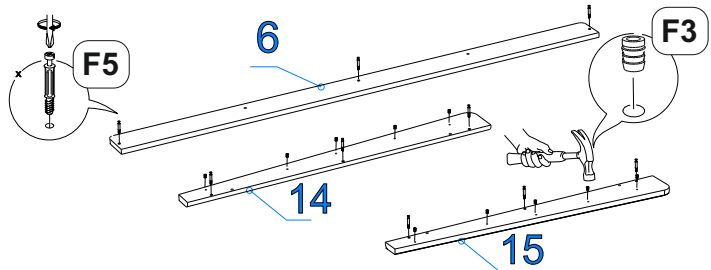

ДСтП 16мм Дуб Мария

Поз.	Наименование	Кол-во	Деталь		Упаковка №
			Длина	Ширина	
1	Царга левая	1	2031	250	1
2	Царга правая	1	2031	250	1
3	Изголовье верх	1	878(+3)	232(+3)	1
4	Изголовье низ	1	914(+3)	292	2
5	Изножье	1	704	224	2
6	Коромысло изголовья	1	1122(+3)	101(+3)	1
7	Стойка изголовья лев	1	908	130	1
8	Стойка изголовья прав	1	908	130	1
9	Пл. стяжная	1	300	100	2
10	Пл. декор изголовья	1	80	1084	1
11	Стойка изголовья прав	1	988	80	1
12	Стойка изголовья лев	1	988	80	1
13	Стяжная планка	2	910	100	2

ЛМДФ белая 19мм

Поз.	Наименование	Кол-во	Деталь		Упаковка №
			Длина	Ширина	
14	Стойка изголовья прав МДФ	1	978	117	3
15	Стойка изголовья лев МДФ	1	978	117	3
16	Стойка изножья прав МДФ	1	350	120	3
17	Стойка изножья лев МДФ	1	350	120	3

ЛДСП 16мм

Поз.	Наименование	Кол-во	Деталь		Упаковка №
			Длина	Ширина	
	проклад. панель	1	900	100	2
	проклад. панель	1	704	75	2

Фурнитура (Упаковка № 1)

		Наименование	Ед.изм.	Кол-во
F1		Эксцентрик d-15 д/плит 16мм	шт.	25
F2		Шкант 8*30	шт.	26
F3		Футорка ВU17PN пластиковая d5*9.5	шт.	22
F4		Саморез 3,5x30	шт.	22
F5		Соед. болт 6,3*44	шт.	13
F6		Саморез 2,5x16	шт.	4
F7		Подпятник №2 чёрный	шт.	2
F8		Подпятник Грибок черный d-5	шт.	2
F9		Муфта распорная латунь М6 8/12 мм	шт.	4
F10		Загл.самокл. ясеень лион. (d=18 мм) песочн-беж EG1298	шт.	10
F11		Дюбель эксц. двойной	шт.	4
F12		Болт для MINIFIX 15 М6*7,5/34мм под муфту	шт.	4
F13		Болт к стяжке кровати bolt 6*55	шт.	4
F14		Стяжка кроватьная DOWEL NUT 6*10*12	шт.	4
F15		Ключ К. Z-образный 4 мм	шт.	1