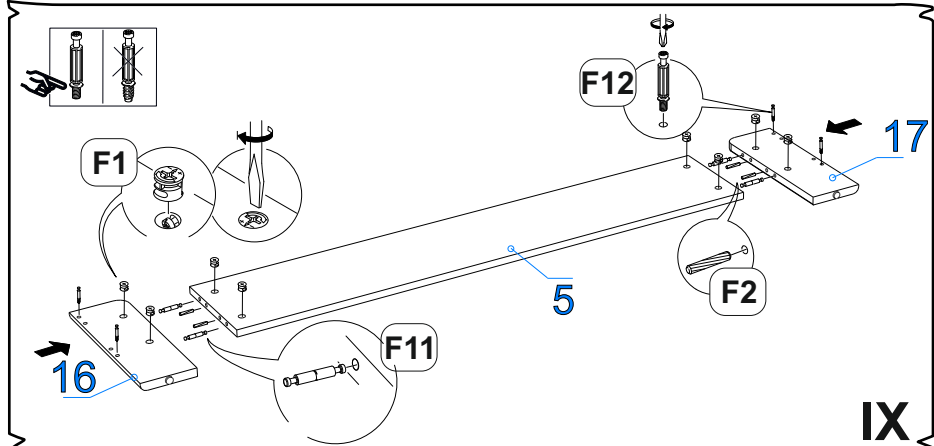

ДСтП 16мм Дуб Мария

Поз.	Наименование	Кол-во	Деталь		Упаковка №
			Длина	Ширина	
1	Царга левая	1	2031	250	1
2	Царга правая	1	2031	250	1
3	Изголовье верх	1	878(+3)	232(+3)	1
4	Изголовье низ	1	914(+3)	292	2
5	Изножье	1	704	224	2
6	Коромысло изголовья	1	1122(+3)	101(+3)	1
7	Стойка изголовья лев	1	908	130	1
8	Стойка изголовья прав	1	908	130	1
9	Пл. стяжная	1	300	100	2
10	Пл. декор изголовья	1	80	1084	1
11	Стойка изголовья прав	1	988	80	1
12	Стойка изголовья лев	1	988	80	1
13	Стяжная планка	2	910	100	2

ЛДСП 16мм

Поз.	Наименование	Кол-во	Деталь		Упаковка №
			Длина	Ширина	
	проклад. панель	1	900	100	2
	проклад. панель	1	704	75	2

Фурнитура (Упаковка № 1)

		Наименование	Ед.изм.	Кол-во
F1		Эксцентрик d-15 д/плит 16мм	шт.	25
F2		Шкант 8*30	шт.	26
F3		Футорка ВU17PN пластиковая d5*9.5	шт.	22
F4		Саморез 3,5x30	шт.	22
F5		Соед. болт 6,3*44	шт.	13
F6		Саморез 2,5x16	шт.	4
F7		Подпятник №2 чёрный	шт.	2
F8		Подпятник Грибок черный d-5	шт.	2
F9		Муфта распорная латунь М6 8/12 мм	шт.	4
F10		Загл.самокл. ясеень лион. (d=18 мм) песочн-беж EG1298	шт.	10
F11		Дюбель эксц. двойной	шт.	4
F12		Болт для MINIFIX 15 М6*7,5/34мм под муфту	шт.	4
F13		Болт к стяжке кровати bolt 6*55	шт.	4
F14		Стяжка кроватьная DOWEL NUT 6*10*12	шт.	4
F15		Ключ К. Z-образный 4 мм	шт.	1

III

IV

V

VI

VII

VIII

IX

X