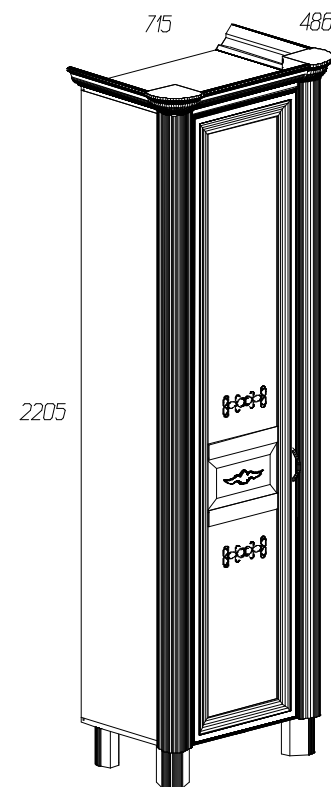

6. После сборки изделие установить на ровной горизонтальной поверхности, во избежание перекоса и падения изделия, при необходимости, использовать дополнительное крепление к поверхностям помещения.

Гарантийные обязательства.

Предприятие-изготовитель гарантирует соответствие изделия требованиям ГОСТ 16371-2014 при соблюдении условий транспортировки, сборки, эксплуатации и хранения.

Гарантийный срок эксплуатации – 24 месяца. Срок исчисляется со дня продажи мебели.

Претензии по комплектности и качеству должны направляться покупателем в магазин, где была приобретена мебель.

Гарантия не распространяется на мебель, имеющую механические повреждения, возникающие при транспортировке, в процессе неправильной сборки и эксплуатации и дефекты, возникающие при неправильном уходе.

Сборка изделия должна производиться квалифицированными специалистами.

Предприятие оставляет за собой право вносить изменения в конструкцию набора. Срок службы изделия – 10 лет.

Фирма-производитель оставляет за собой право на изменения изделия в целях его усовершенствования, которые не ухудшают потребительские качества товара

Паспорт изделия

Набор мебели для детской комнаты 2.96.573.85

«Элли»

Шкаф-пенал № 573

95736.03.000

Производитель: ООО «Яна», Россия, 346410, Ростовская обл, г. Новочеркасск, ул. Маяковского, дом 67, оф.4. www.yanamebel.ru