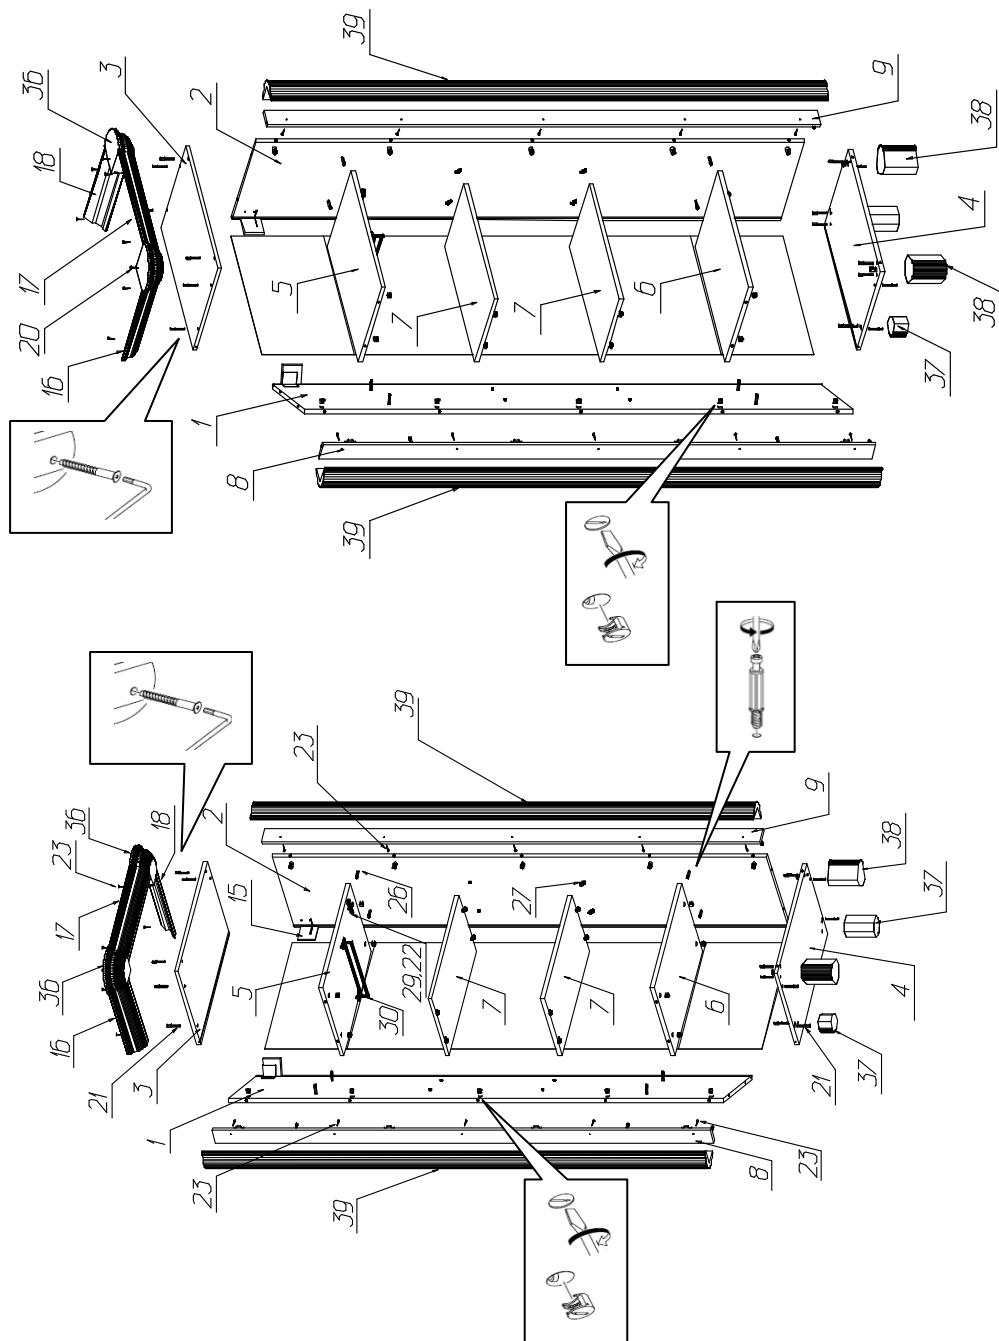

Фурнитура и комплектующие на шкаф-пенал № 573

Спецификация деталей				
№	Наименование	Размер	Кол.	Пакет
1	Стенка вертикальная левая паз	1984x400	1	1
2	Стенка вертикальная правая паз	1984x400	1	1
3	Крышка паз	576x416	1	2
4	Дно паз	576x400	1	2
5	Стенка горизонтальная	544x386	1	2
6	Стенка горизонтальная	544x386	1	2
7	Полка	543x322	2	2
8	Накладка левая	2000x67	1	1
9	Накладка правая	2000x67	1	1
10	Задняя стенка	334x556	2	2
11	Задняя стенка	1328x556	1	4
12	Фасад в сборе	1995x438	1	3
15	Подложка под навес	70x70	2	1
16	Карниз профильный 2 левый	350	1	1
17	Карниз профильный 2 средний	440	1	1
18	Карниз профильный 2 правый	350	1	1

Инструкция по сборке

№	Наименование	Кол.
19	Винт 4x28	2
20	Саморез 4x30	2
21	Стяжка 7x50	18
22	Шуруп 3,5x13	2
23	Шуруп 3,5x25	6
24	Шуруп 3x20	30
25	Шуруп 4x16	30
26	Эксцентрик Rastex 15 с дюбелем DU 232	22
27	Полкодержатель ME04ZNL	8
28	Ручка скоба FS 135 096 бронза золотая	1
29	Амортизатор 66528-21, планка 63309-42	1
30	Вешалка выдвижная СТ.138-01	1
31	Навес угловой SAMET	2
32	Петля для двери спланкой Samet	4
33	Скрепка "крабик"	6
34	Подпятник самоклейка 20x20 светлый	4
35	Уголок мебельный крепления задней стенки с саморезом	24
36	Элемент карниза ППУ Элли краска патина	2
37	Опора ППУ Фигурная Марлен краска, патина (малая)	2
38	Опора ППУ Фигурная Элли краска, патина (большая)	2
39	Колонна ППУ Элли краска, патина	2
40	Заглушка для стяжки белая	18
41	Заглушка для эксцентриковой стяжки белая	22
42	Инструкция	1
43	Ключ шестигранный	1