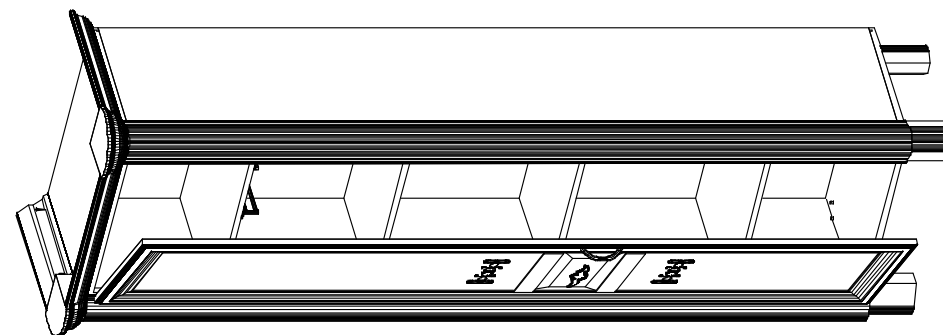

Фурнитура и комплектующие на шкаф-пенал № 573

Спецификация деталей				
№	Наименование	Размер	Кол.	Пакет
1	Стенка вертикальная левая паз	1984x400	1	1
2	Стенка вертикальная правая паз	1984x400	1	1
3	Крышка паз	576x416	1	2
4	Дно паз	576x400	1	2
5	Стенка горизонтальная	544x386	1	2
6	Стенка горизонтальная	544x386	1	2
7	Полка	543x322	2	2
8	Накладка левая	2000x67	1	1
9	Накладка правая	2000x67	1	1
10	Задняя стенка	334x556	2	2
11	Задняя стенка	1328x556	1	4
12	Фасад в сборе	1995x438	1	3
15	Подложка под навес	70x70	2	1
16	Карниз профильный 2 левый	350	1	1
17	Карниз профильный 2 средний	440	1	1
18	Карниз профильный 2 правый	350	1	1