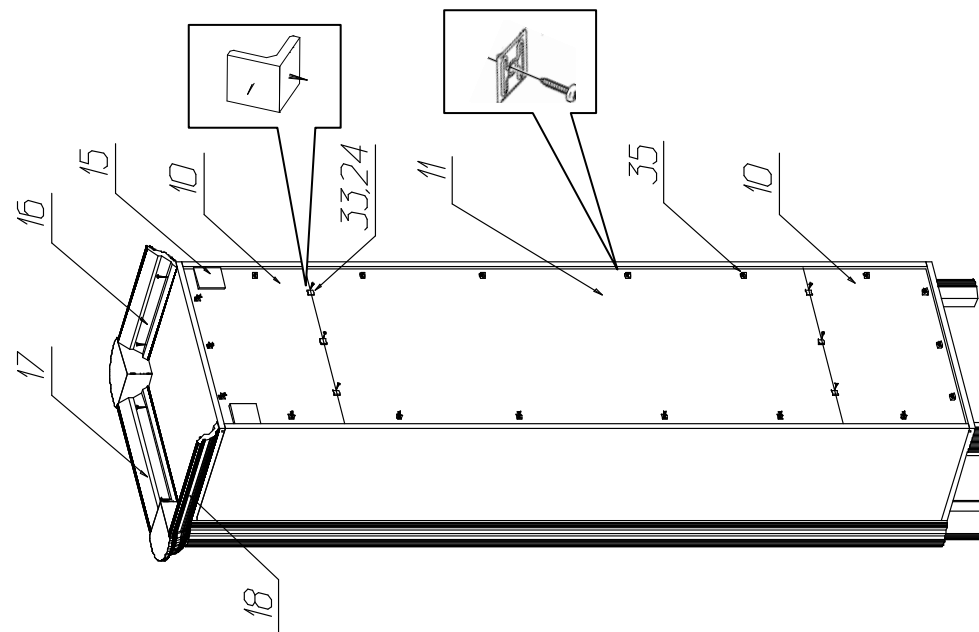

Фурнитура и комплектующие на шкаф-пенал № 573

Спецификация деталей				
№	Наименование	Размер	Кол.	Пакет
1	Стенка вертикальная левая паз	1984x400	1	1
2	Стенка вертикальная правая паз	1984x400	1	1
3	Крышка паз	576x416	1	2
4	Дно паз	576x400	1	2
5	Стенка горизонтальная	544x386	1	2
6	Стенка горизонтальная	544x386	1	2
7	Полка	543x322	2	2
8	Накладка левая	2000x67	1	1
9	Накладка правая	2000x67	1	1
10	Задняя стенка	334x556	2	2
11	Задняя стенка	1328x556	1	4
12	Фасад в сборе	1995x438	1	3
15	Подложка под навес	70x70	2	1
16	Карниз профильный 2 левый	350	1	1
17	Карниз профильный 2 средний	440	1	1
18	Карниз профильный 2 правый	350	1	1