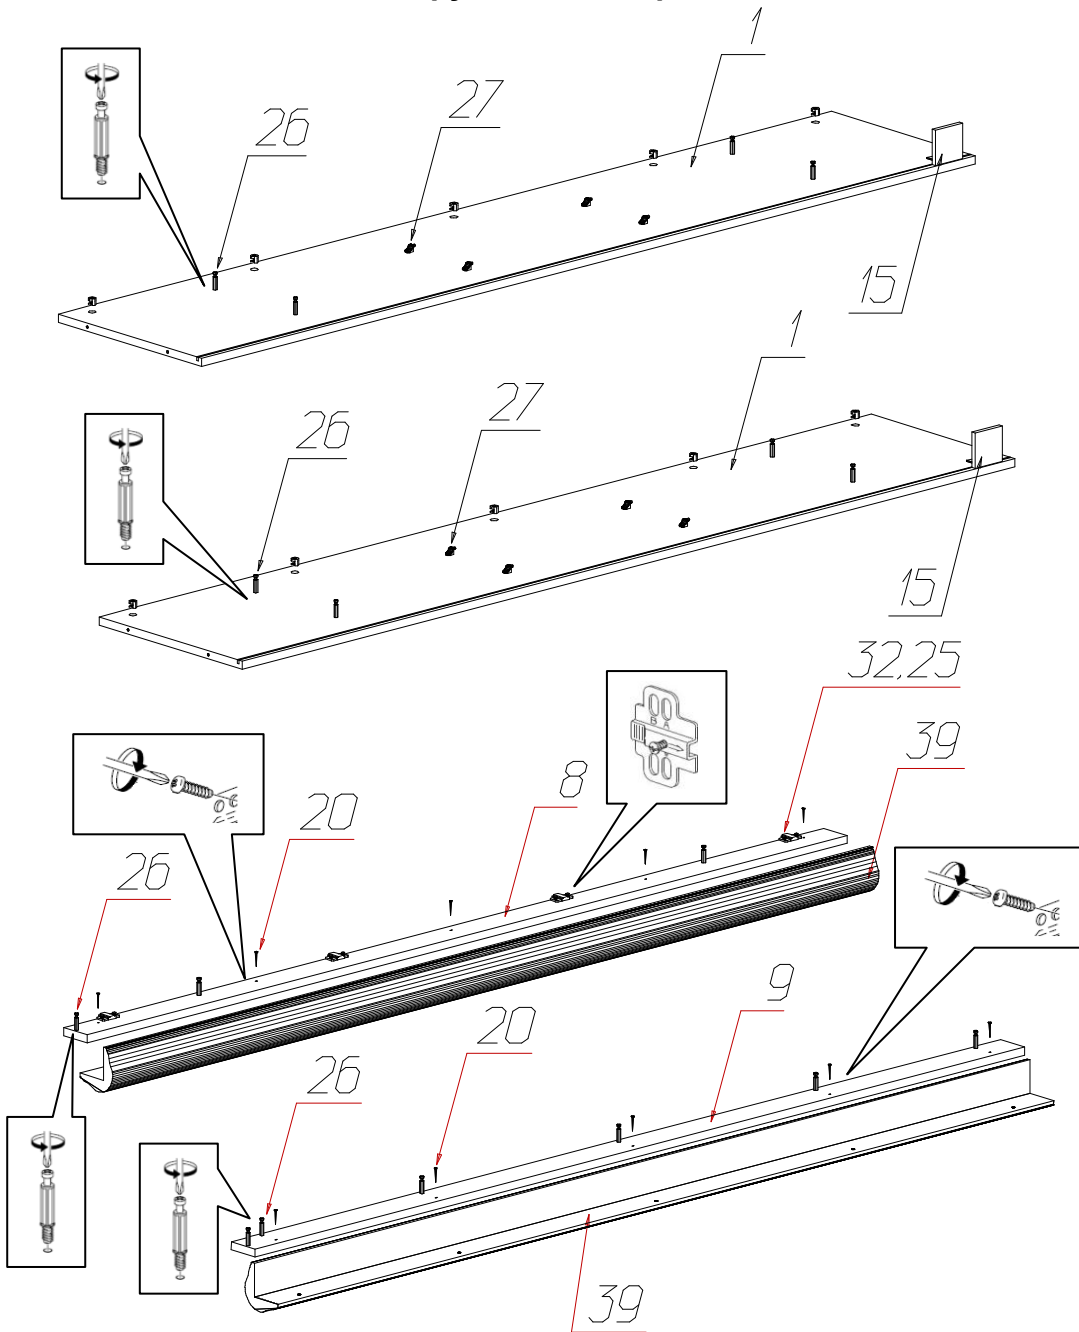

Фурнитура и комплектующие на шкаф-пенал № 573

Спецификация деталей				
№	Наименование	Размер	Кол.	Пакет
1	Стенка вертикальная левая паз	1984x400	1	1
2	Стенка вертикальная правая паз	1984x400	1	1
3	Крышка паз	576x416	1	2
4	Дно паз	576x400	1	2
5	Стенка горизонтальная	544x386	1	2
6	Стенка горизонтальная	544x386	1	2
7	Полка	543x322	2	2
8	Накладка левая	2000x67	1	1
9	Накладка правая	2000x67	1	1
10	Задняя стенка	334x556	2	2
11	Задняя стенка	1328x556	1	4
12	Фасад в сборе	1995x438	1	3
15	Подложка под навес	70x70	2	1
16	Карниз профильный 2 левый	350	1	1
17	Карниз профильный 2 средний	440	1	1
18	Карниз профильный 2 правый	350	1	1

Инструкция по сборке

№	Наименование	Кол.
19	Винт 4x28	2
20	Саморез 4x30	2
21	Стяжка 7x50	18
22	Шуруп 3,5x13	2
23	Шуруп 3,5x25	6
24	Шуруп 3x20	30
25	Шуруп 4x16	30
26	Эксцентрик Rastex 15 с дюбелем DU 232	22
27	Полкодержатель ME04ZNL	8
28	Ручка скоба FS 135 096 бронза золотая	1
29	Амортизатор 66528-21, планка 63309-42	1
30	Вешалка выдвижная СТ.138-01	1
31	Навес угловой SAMET	2
32	Петля для двери спланкой Samet	4
33	Скрепка "крабик"	6
34	Подпятник самоклейка 20x20 светлый	4
35	Уголок мебельный крепления задней стенки с саморезом	24
36	Элемент карниза ППУ Элли краска патина	2
37	Опора ППУ Фигурная Марлен краска, патина (малая)	2
38	Опора ППУ Фигурная Элли краска, патина (большая)	2
39	Колонна ППУ Элли краска, патина	2
40	Заглушка для стяжки белая	18
41	Заглушка для эксцентриковой стяжки белая	22
42	Инструкция	1
43	Ключ шестигранный	1