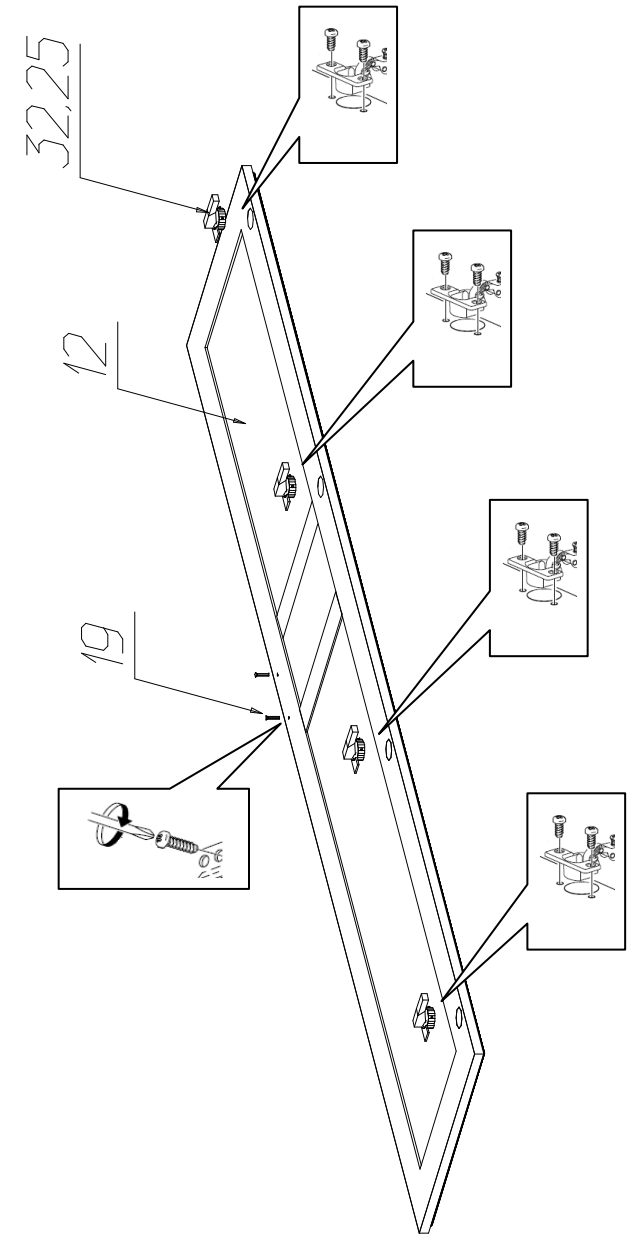

Фурнитура и комплектующие на шкаф-пенал № 573

Спецификация деталей				
№	Наименование	Размер	Кол.	Пакет
1	Стенка вертикальная левая паз	1984x400	1	1
2	Стенка вертикальная правая паз	1984x400	1	1
3	Крышка паз	576x416	1	2
4	Дно паз	576x400	1	2
5	Стенка горизонтальная	544x386	1	2
6	Стенка горизонтальная	544x386	1	2
7	Полка	543x322	2	2
8	Накладка левая	2000x67	1	1
9	Накладка правая	2000x67	1	1
10	Задняя стенка	334x556	2	2
11	Задняя стенка	1328x556	1	4
12	Фасад в сборе	1995x438	1	3
15	Подложка под навес	70x70	2	1
16	Карниз профильный 2 левый	350	1	1
17	Карниз профильный 2 средний	440	1	1
18	Карниз профильный 2 правый	350	1	1

Инструкция по сборке

№	Наименование	Кол.
19	Винт 4x28	2
20	Саморез 4x30	2
21	Стяжка 7x50	18
22	Шуруп 3,5x13	2
23	Шуруп 3,5x25	6
24	Шуруп 3x20	30
25	Шуруп 4x16	30
26	Эксцентрик Rastex 15 с дюбелем DU 232	22
27	Полкодержатель ME04ZNL	8
28	Ручка скоба FS 135 096 бронза золотая	1
29	Амортизатор 66528-21, планка 63309-42	1
30	Вешалка выдвижная СТ.138-01	1
31	Навес угловой SAMET	2
32	Петля для двери спланкой Samet	4
33	Скрепка "крабик"	6
34	Подпятник самоклейка 20x20 светлый	4
35	Уголок мебельный крепления задней стенки с саморезом	24
36	Элемент карниза ППУ Элли краска патина	2
37	Опора ППУ Фигурная Марлен краска, патина (малая)	2
38	Опора ППУ Фигурная Элли краска, патина (большая)	2
39	Колонна ППУ Элли краска, патина	2
40	Заглушка для стяжки белая	18
41	Заглушка для эксцентриковой стяжки белая	22
42	Инструкция	1
43	Ключ шестигранный	1