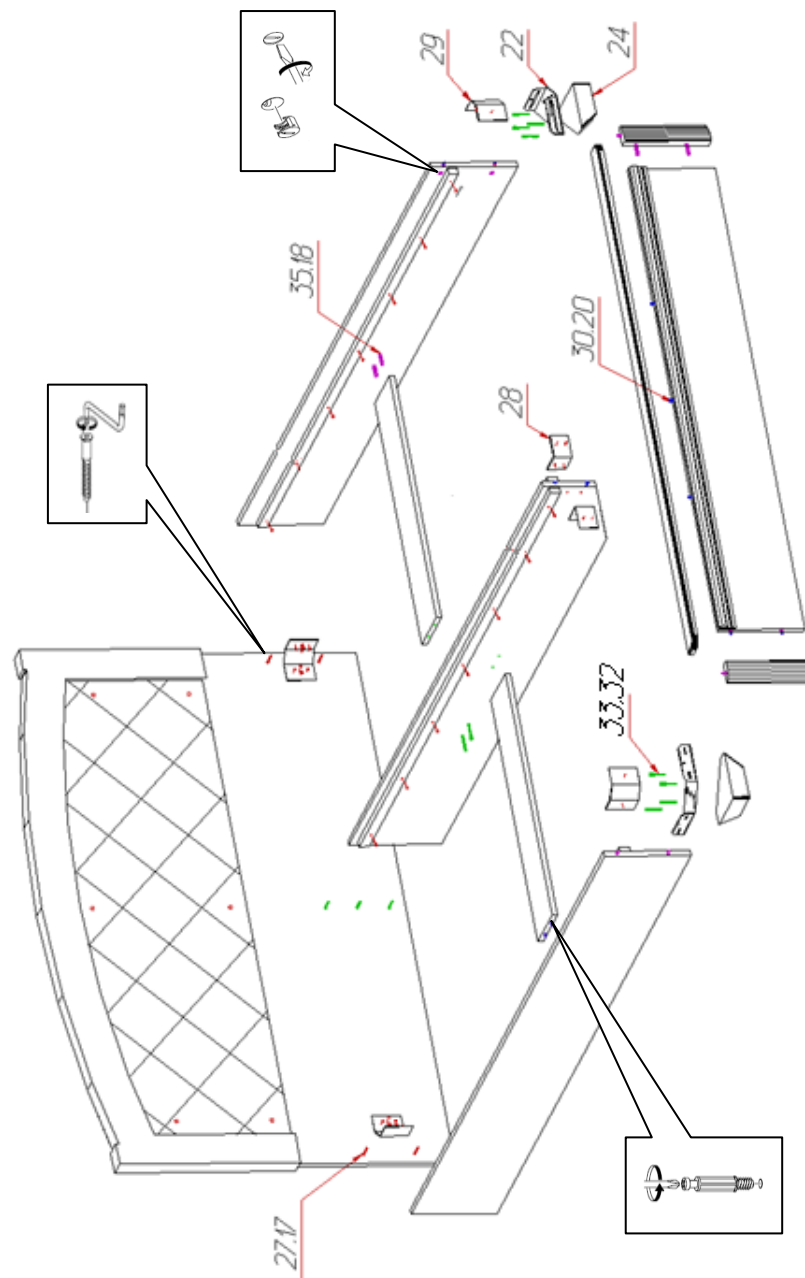

Фурнитура и комплектующие на кровать №805

Спецификация фурнитуры на кровать «Парма» №805					
№	Наименование	Кол.	№	Наименование	Кол.
17	Заглушка для стяжки белая 	11	26	Подпятник фетровый 30x30	8
18	Заглушка для эксцентриковой стяжки белая 	14	27	Стяжка 7x50 	11
19	Инструкция	1	28	Уголок 70x70x55 	2
20	Клей ПВА	1	29	Уголок крепления царги М 08 	4
21	Ключ шестигранный 	1	30	Шкант 8x30 	5
22	Кронштейн угловой СК-1	2	31	Шуруп 4x16 	65
23	Ламели для кровати 1600	1	32	Шайба М4 	8
24	Опора кровати парма	2	33	Шуруп 4x30 	8

Схема сборки кровати «Парма» №805

25	ППУ Парма	1	35	Эксцентрик rastex 15 с дюбелем DU 232 	14
----	-----------	---	----	--	----

Спецификация деталей на кровать «Парма» №805				
№	Наименование	Размер	Кол.	Пакет
1	Царга левая	2024x260	1	2
2	Царга правая	2024x260	1	2
3	Распорка 1	2024x280	1	2
4	Распорка	797x150	2	1
5	Опорный элемент 1	1997x30	3	2
6	Опорный элемент 2	1997x30	1	2
7	Спинка малая в сборе	1522x260	1	1
8	Спинка большая в сборе	1685,7x1089,1	1	1
9	Накладка	1662x65	1	1
13	Профиль 4(60x30) Опора левая малая	260	1	1
14	Профиль 4(60x30) Опора правая малая	260	1	1