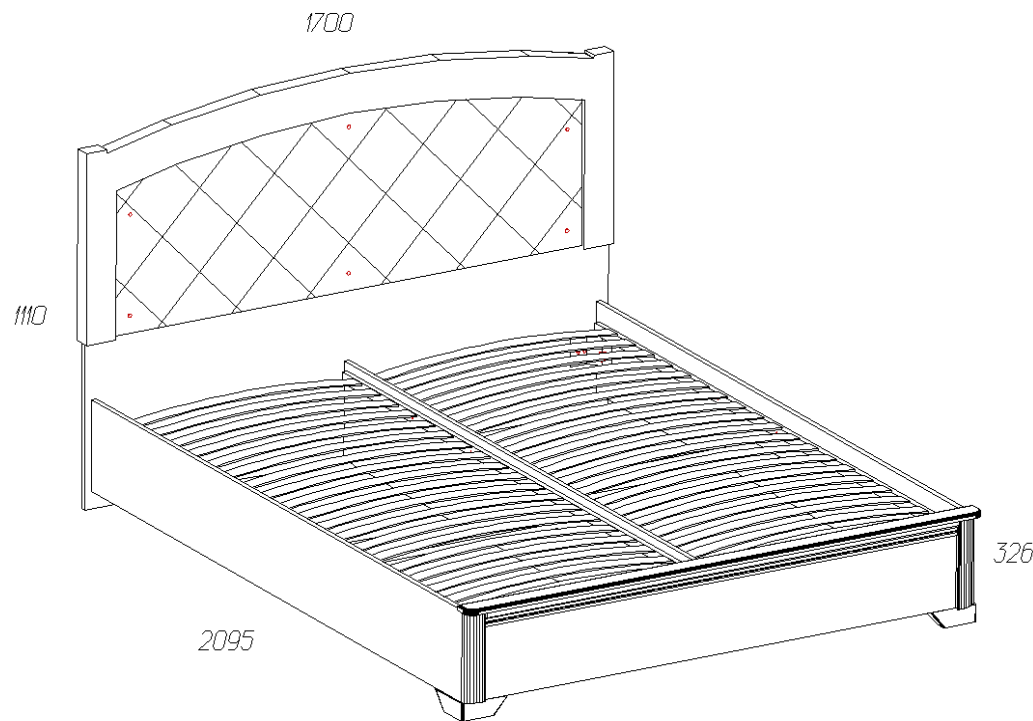

Паспорт изделия

Набор мебели для спальни 3.86.805.85

«Парма»

Кровать двойная № 805

90342.01.000

Уважаемый покупатель! БЛАГОДАРИМ ЗА ВАШ ВЫБОР

Внимательно прочитайте инструкцию! При вскрытии упаковки проверьте содержимое, согласно комплектации каждого пакета. Проверьте наличие фурнитуры. Не рекомендуется вынимать детали из всех упаковок, чтобы не перепутать детали. Во избежание перекосов, повреждений или загрязнений мебели сборку следует производить на ровном полу, покрытом тканью или бумагой. В сборке сложных и больших изделий желательное участие двух человек. Перед началом сборки необходимо определить расположение деталей в изделии в соответствии со схемами сборки. Не приступайте к сборке, не ознакомившись с инструкцией! Для удобства транспортировки и предохранения от повреждения, мебель поставляется в разобранном виде в индивидуальной упаковке. Вы можете собрать её самостоятельно или воспользоваться услугами квалифицированных сборщиков.

Схема сборки кровати «Парма» №805

25	ППУ Парма	1	35	Эксцентрик rastex 15 с дюбелем DU 232 	14
----	-----------	---	----	--	----

Спецификация деталей на кровать «Парма» №805				
№	Наименование	Размер	Кол.	Пакет
1	Царга левая	2024x260	1	2
2	Царга правая	2024x260	1	2
3	Распорка 1	2024x280	1	2
4	Распорка	797x150	2	1
5	Опорный элемент 1	1997x30	3	2
6	Опорный элемент 2	1997x30	1	2
7	Спинка малая в сборе	1522x260	1	1
8	Спинка большая в сборе	1685,7x1089,1	1	1
9	Накладка	1662x65	1	1
13	Профиль 4(60x30) Опора левая малая	260	1	1
14	Профиль 4(60x30) Опора правая малая	260	1	1