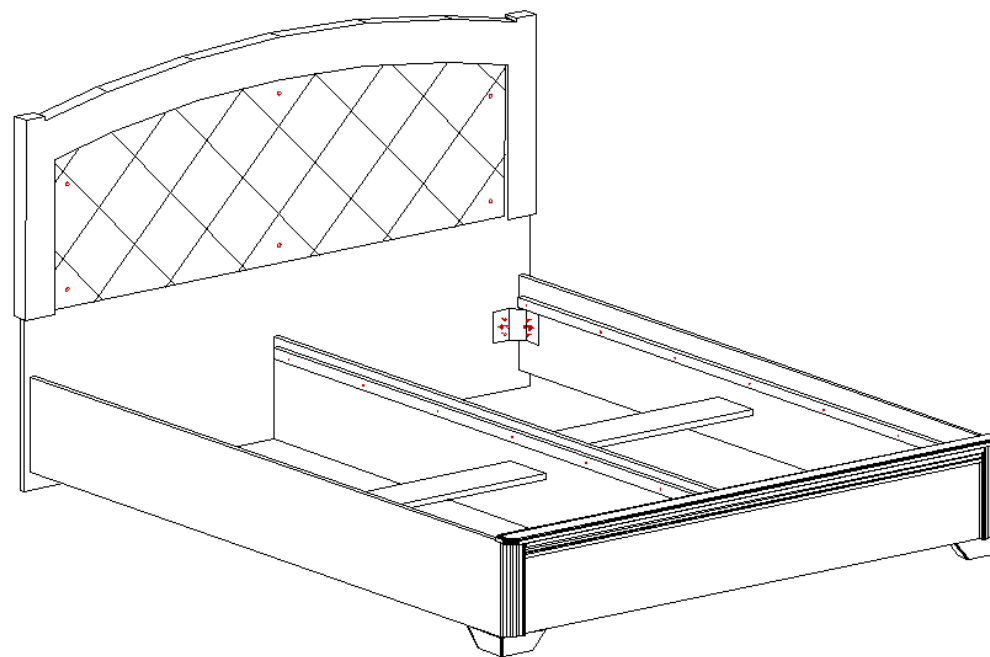

Фурнитура и комплектующие на кровать №805

Спецификация фурнитуры на кровать «Парма» №805					
№	Наименование	Кол.	№	Наименование	Кол.
17	Заглушка для стяжки белая 	11	26	Подпятник фетровый 30x30	8
18	Заглушка для эксцентриковой стяжки белая 	14	27	Стяжка 7x50 	11
19	Инструкция	1	28	Уголок 70x70x55 	2
20	Клей ПВА	1	29	Уголок крепления царги М 08 	4
21	Ключ шестигранный 	1	30	Шкант 8x30 	5
22	Кронштейн угловой СК-1	2	31	Шуруп 4x16 	65
23	Ламели для кровати 1600	1	32	Шайба М4 	8
24	Опора кровати парма	2	33	Шуруп 4x30 	8

Схема сборки кровати «Парма» №805

25	ППУ Парма	1	35	Эксцентрик rastex 15 с дюбелем DU 232 	14
----	-----------	---	----	--	----

Спецификация деталей на кровать «Парма» №805				
№	Наименование	Размер	Кол.	Пакет
1	Царга левая	2024x260	1	2
2	Царга правая	2024x260	1	2
3	Распорка 1	2024x280	1	2
4	Распорка	797x150	2	1
5	Опорный элемент 1	1997x30	3	2
6	Опорный элемент 2	1997x30	1	2
7	Спинка малая в сборе	1522x260	1	1
8	Спинка большая в сборе	1685,7x1089,1	1	1
9	Накладка	1662x65	1	1
13	Профиль 4(60x30) Опора левая малая	260	1	1
14	Профиль 4(60x30) Опора правая малая	260	1	1