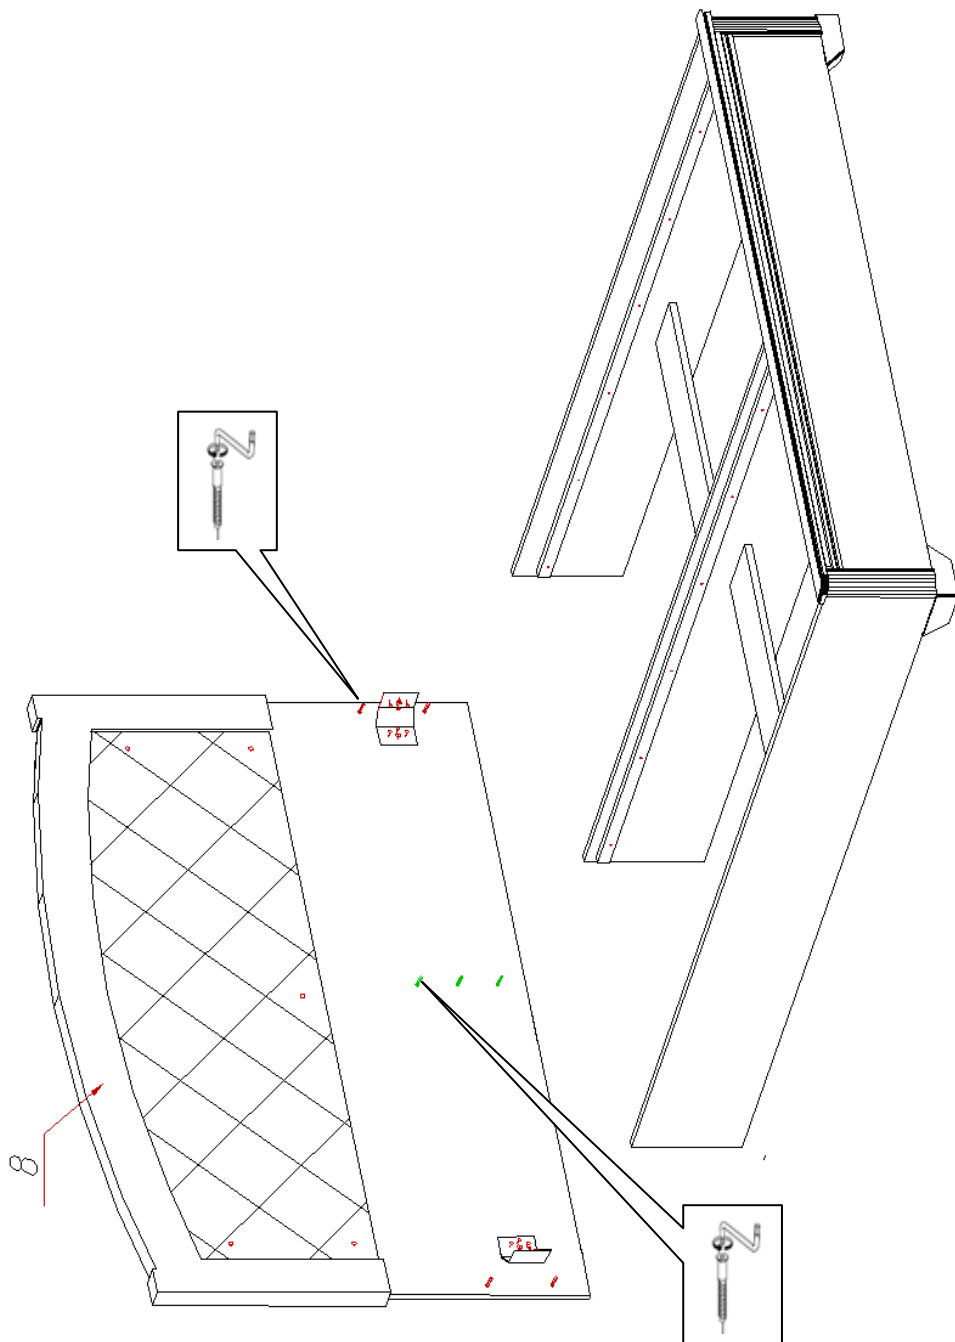

Фурнитура и комплектующие на кровать №805

Спецификация фурнитуры на кровать «Парма» №805					
№	Наименование	Кол.	№	Наименование	Кол.
17	Заглушка для стяжки белая 	11	26	Подпятник фетровый 30x30	8
18	Заглушка для эксцентриковой стяжки белая 	14	27	Стяжка 7x50 	11
19	Инструкция	1	28	Уголок 70x70x55 	2
20	Клей ПВА	1	29	Уголок крепления царги М 08 	4
21	Ключ шестигранный 	1	30	Шкант 8x30 	5
22	Кронштейн угловой СК-1	2	31	Шуруп 4x16 	65
23	Ламели для кровати 1600	1	32	Шайба М4 	8
24	Опора кровати парма	2	33	Шуруп 4x30 	8

Схема сборки кровати «Парма» №805

25	ППУ Парма	1	35	Эксцентрик rastex 15 с дюбелем DU 232 	14
----	-----------	---	----	--	----

Спецификация деталей на кровать «Парма» №805				
№	Наименование	Размер	Кол.	Пакет
1	Царга левая	2024x260	1	2
2	Царга правая	2024x260	1	2
3	Распорка 1	2024x280	1	2
4	Распорка	797x150	2	1
5	Опорный элемент 1	1997x30	3	2
6	Опорный элемент 2	1997x30	1	2
7	Спинка малая в сборе	1522x260	1	1
8	Спинка большая в сборе	1685,7x1089,1	1	1
9	Накладка	1662x65	1	1
13	Профиль 4(60x30) Опора левая малая	260	1	1
14	Профиль 4(60x30) Опора правая малая	260	1	1