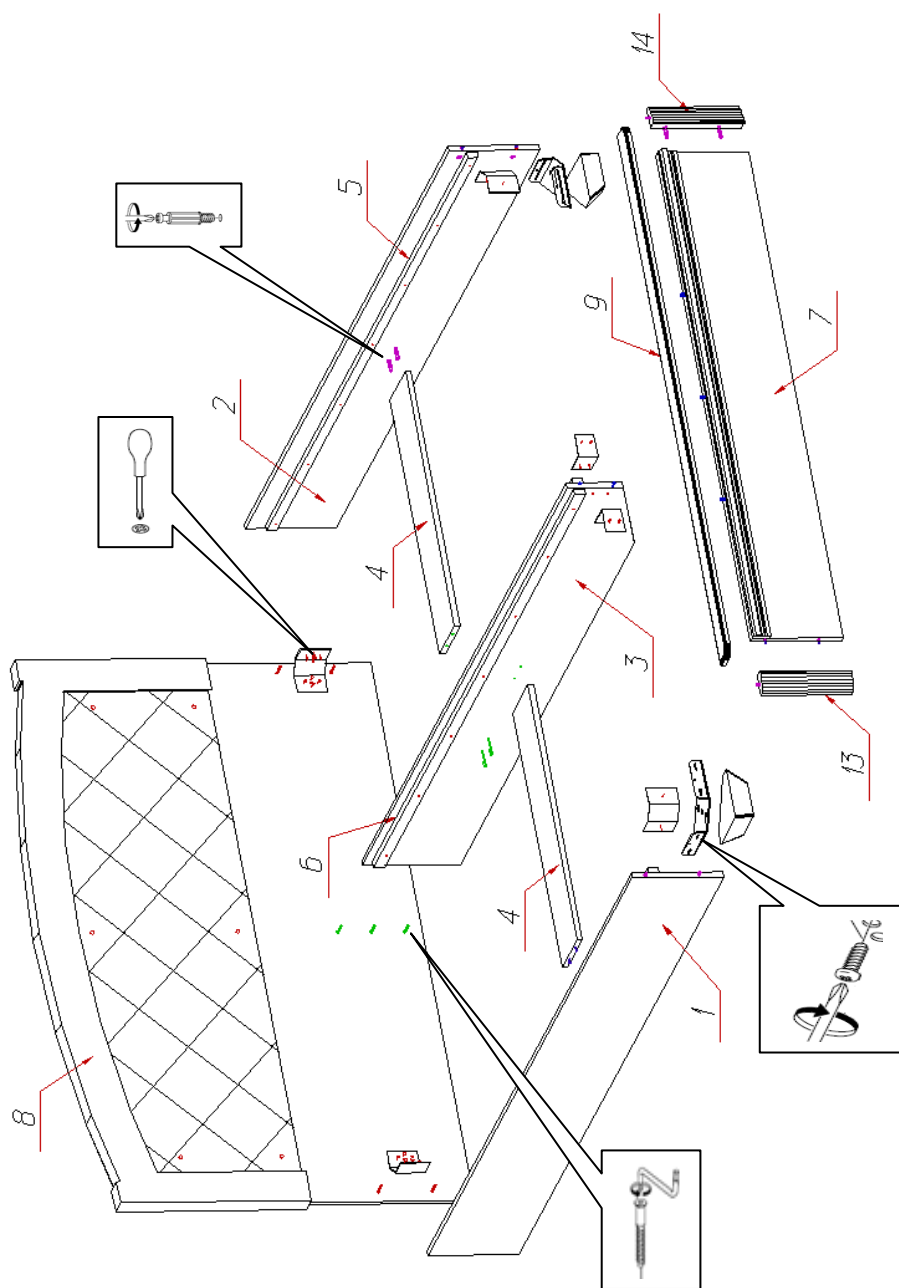

Фурнитура и комплектующие на кровать №805

Спецификация фурнитуры на кровать «Парма» №805					
№	Наименование	Кол.	№	Наименование	Кол.
17	Заглушка для стяжки белая 	11	26	Подпятник фетровый 30x30	8
18	Заглушка для эксцентриковой стяжки белая 	14	27	Стяжка 7x50 	11
19	Инструкция	1	28	Уголок 70x70x55 	2
20	Клей ПВА	1	29	Уголок крепления царги М 08 	4
21	Ключ шестигранный 	1	30	Шкант 8x30 	5
22	Кронштейн угловой СК-1	2	31	Шуруп 4x16 	65
23	Ламели для кровати 1600	1	32	Шайба М4 	8
24	Опора кровати парма	2	33	Шуруп 4x30 	8

Схема сборки кровати «Парма» №805

25	ППУ Парма	1	35	Эксцентрик rastex 15 с дюбелем DU 232 	14
----	-----------	---	----	--	----

Спецификация деталей на кровать «Парма» №805				
№	Наименование	Размер	Кол.	Пакет
1	Царга левая	2024x260	1	2
2	Царга правая	2024x260	1	2
3	Распорка 1	2024x280	1	2
4	Распорка	797x150	2	1
5	Опорный элемент 1	1997x30	3	2
6	Опорный элемент 2	1997x30	1	2
7	Спинка малая в сборе	1522x260	1	1
8	Спинка большая в сборе	1685,7x1089,1	1	1
9	Накладка	1662x65	1	1
13	Профиль 4(60x30) Опора левая малая	260	1	1
14	Профиль 4(60x30) Опора правая малая	260	1	1