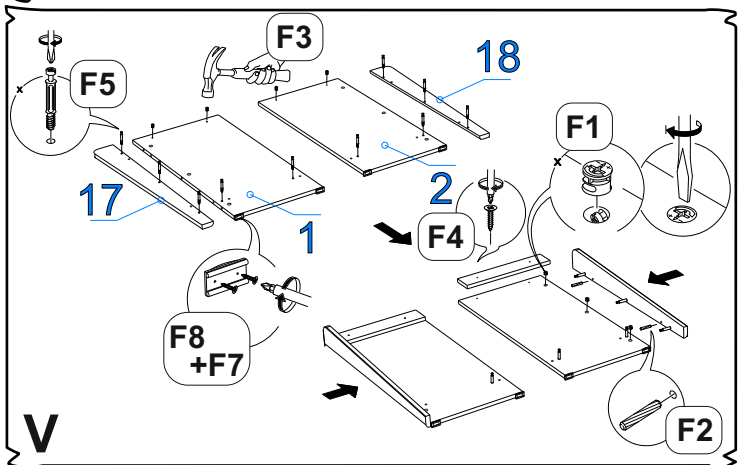

ДСП 16мм

Поз.	Наименование	Кол-во	Деталь		Упаковка №
			Длина	Ширина	
	Проклад. панель	1	429	139	1
	Проклад. панель	1	312	139	1
	Проклад. панель	1	232	139	1

Фурнитура (Упаковка № 4)

		Наименование	Ед.изм.	Кол-во
F1		Эксцентрик d-15 д/плит 16мм	шт.	26
F2		Шкант 8*30	шт.	46
F3		Футорка ВU17PN пластиковая d5*9.5	шт.	4
F4		Саморез 3,5x30	шт.	4
F5		Соед. болт 6,3*44	шт.	26
F6		Саморез 3,5x16	шт.	45
F7		Саморез 2,5x16	шт.	71
F8		Подпятник №2 чёрный	шт.	4
F9		Направляющая шариковая СБК 400*35	комп.	3
F10		Ключ К. Z-образный 4 мм	шт.	1
F11		Евровинт 6,3x50	шт.	10
F12		Ручка-профиль ВУ23232-128/196 чёрный	шт.	3
F13		Держатель задней стенки, пластмассовый белый	шт.	9
F14		Дюбель с шурупом d6*60	шт.	2
F15		Уголок фиксированный с декор накладкой 25*25	шт.	2
F16		Загл.самокл. ясень лион. (d=18 мм) песочн-беж EG1298	шт.	6

Фурнитура (Упаковка № 1)

F17		Соед. планка д/з стенки 2м. беж.(928 мм)	шт	1
-----	--	--	----	---

Если комод не закреплен к стене, не допускайте открытого положения более чем двух ящиков - возможно опрокидывание комода !!!