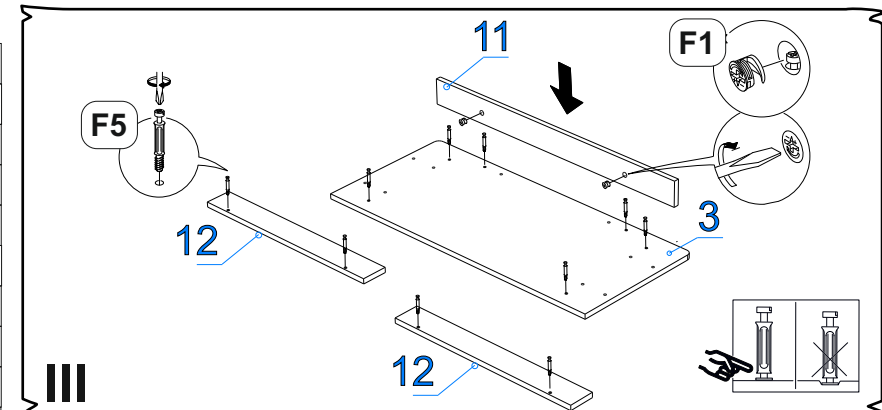

ДСП 16мм

Поз.	Наименование	Кол-во	Деталь		Упаковка №
			Длина	Ширина	
	Проклад. панель	1	429	139	1
	Проклад. панель	1	312	139	1
	Проклад. панель	1	232	139	1

Фурнитура (Упаковка № 4)

		Наименование	Ед.изм.	Кол-во
F1		Эксцентрик d-15 д/плит 16мм	шт.	26
F2		Шкант 8*30	шт.	46
F3		Футорка ВU17PN пластиковая d5*9.5	шт.	4
F4		Саморез 3,5x30	шт.	4
F5		Соед. болт 6,3*44	шт.	26
F6		Саморез 3,5x16	шт.	45
F7		Саморез 2,5x16	шт.	71
F8		Подпятник №2 чёрный	шт.	4
F9		Направляющая шариковая СБК 400*35	комп.	3
F10		Ключ К. Z-образный 4 мм	шт.	1
F11		Евровинт 6,3x50	шт.	10
F12		Ручка-профиль ВУ23232-128/196 чёрный	шт.	3
F13		Держатель задней стенки, пластмассовый белый	шт.	9
F14		Дюбель с шурупом d6*60	шт.	2
F15		Уголок фиксированный с декор накладкой 25*25	шт.	2
F16		Загл.самокл. ясень лион. (d=18 мм) песочн-беж EG1298	шт.	6

Фурнитура (Упаковка № 1)

F17		Соед. планка д/з стенки 2м. беж.(928 мм)	шт	1
-----	--	--	----	---

Если комод не закреплен к стене, не допускайте открытого положения более чем двух ящиков - возможно опрокидывание комода !!!