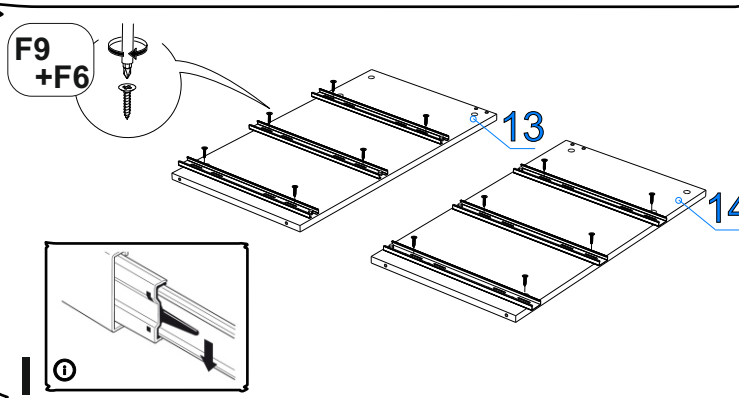

ДСтП 16 мм Дуб Мария

Поз.	Наименование	Кол-во	Деталь		Упаковка №
			Длина	Ширина	
1	Бок левый	1	830	404	2
2	Бок прав	1	830	404	2
3	Крышка	1	1160(+3)	429(+3)	1
4	Накладка верх	1	964(+3)	232(+3)	1
5	Накладка центр	1	992(+3)	232	1
6	Накладка низ	1	1021(+3)	232	1
7	Бок ящика лев	3	400	150	2
8	Бок ящика прав	3	400	150	2
9	З/С ящика	3	872	135	2
10	Бок декор	2	404	80	2
11	Декор планка	1	1090	80	1
12	Декор планка	2	618	80	1
13	Средник лев	1	698	388	2
14	Средник прав	1	698	388	2
15	Планка распорная	1	930	80	1
16	Стяжная планка	2	1122	80	1

ЛМДФ белая 19 мм

Поз.	Наименование	Кол-во	Деталь		Упаковка №
			Длина	Ширина	
17	Пилястра лев	1	830	98	3
18	Пилястра прав	1	830	98	3

ХДФ Дуб Винтаж Платина

Поз.	Наименование	Кол-во	Деталь		Упаковка №
			Длина	Ширина	
19	Дно ящика	3	886	401	1
20	З/С	2	354	958	1

ДСП 16мм

Поз.	Наименование	Кол-во	Деталь		Упаковка №
			Длина	Ширина	
	Проклад. панель	1	429	139	1
	Проклад. панель	1	312	139	1
	Проклад. панель	1	232	139	1

Фурнитура (Упаковка № 4)

		Наименование	Ед.изм.	Кол-во
F1		Эксцентрик d-15 д/плит 16мм	шт.	26
F2		Шкант 8*30	шт.	46
F3		Футорка ВU17PN пластиковая d5*9.5	шт.	4
F4		Саморез 3,5x30	шт.	4
F5		Соед. болт 6,3*44	шт.	26
F6		Саморез 3,5x16	шт.	45
F7		Саморез 2,5x16	шт.	71
F8		Подпятник №2 чёрный	шт.	4
F9		Направляющая шариковая СБК 400*35	комп.	3
F10		Ключ К. Z-образный 4 мм	шт.	1
F11		Евровинт 6,3x50	шт.	10
F12		Ручка-профиль ВУ23232-128/196 чёрный	шт.	3
F13		Держатель задней стенки, пластмассовый белый	шт.	9
F14		Дюбель с шурупом d6*60	шт.	2
F15		Уголок фиксированный с декор накладкой 25*25	шт.	2
F16		Загл.самокл. ясень лион. (d=18 мм) песочн-беж EG1298	шт.	6

Фурнитура (Упаковка № 1)

F17		Соед. планка д/з стенки 2м. беж.(928 мм)	шт	1
-----	--	--	----	---

Если комод не закреплен к стене, не допускайте открытого положения более чем двух ящиков - возможно опрокидывание комода !!!