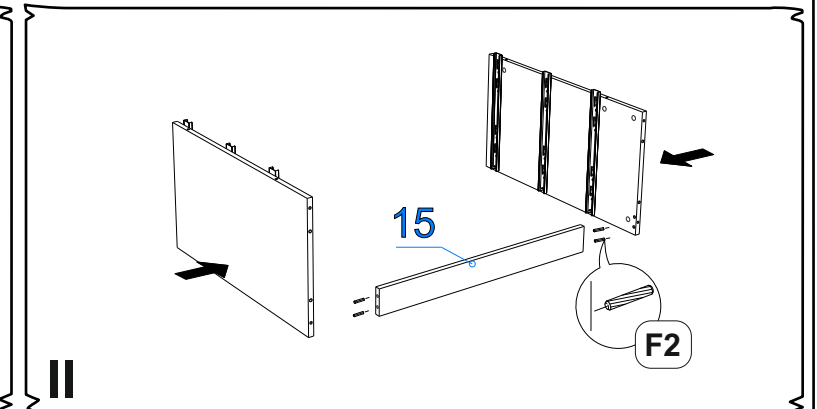

Фурнитура (Упаковка № 4)

		Наименование	Ед.изм.	Кол-во
F1		Эксцентрик d-15 д/плит 16мм	шт.	26
F2		Шкант 8*30	шт.	46
F3		Футорка ВU17PN пластиковая d5*9.5	шт.	4
F4		Саморез 3,5x30	шт.	4
F5		Соед. болт 6,3*44	шт.	26
F6		Саморез 3,5x16	шт.	45
F7		Саморез 2,5x16	шт.	71
F8		Подпятник №2 чёрный	шт.	4
F9		Направляющая шариковая СБК 400*35	комп.	3
F10		Ключ К. Z-образный 4 мм	шт.	1
F11		Евровинт 6,3x50	шт.	10
F12		Ручка-профиль ВУ23232-128/196 чёрный	шт.	3
F13		Держатель задней стенки, пластмассовый белый	шт.	9
F14		Дюбель с шурупом d6*60	шт.	2
F15		Уголок фиксированный с декор накладкой 25*25	шт.	2
F16		Загл.самокл. ясень лион. (d=18 мм) песочн-беж EG1298	шт.	6

Фурнитура (Упаковка № 1)

F17		Соед. планка д/з стенки 2м. беж.(928 мм)	шт	1