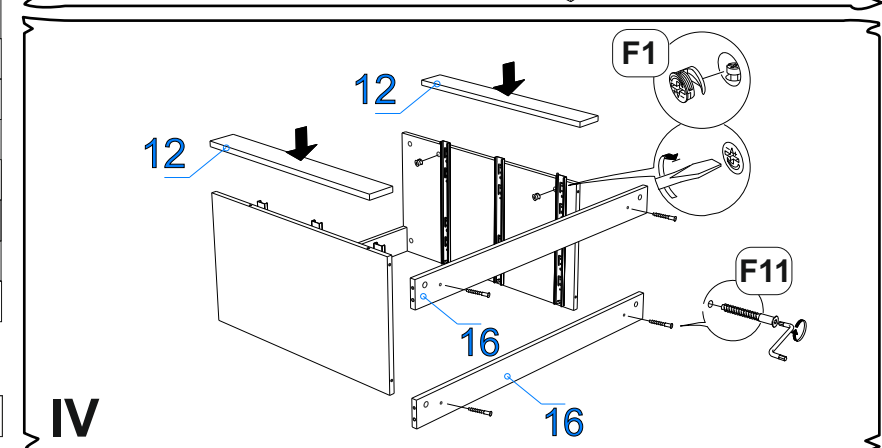

ДСП 16мм

Поз.	Наименование	Кол-во	Деталь		Упаковка №
			Длина	Ширина	
	Проклад. панель	1	429	139	1
	Проклад. панель	1	312	139	1
	Проклад. панель	1	232	139	1

Фурнитура (Упаковка № 4)

		Наименование	Ед.изм.	Кол-во
F1		Эксцентрик d-15 д/плит 16мм	шт.	26
F2		Шкант 8*30	шт.	46
F3		Футорка ВU17PN пластиковая d5*9.5	шт.	4
F4		Саморез 3,5x30	шт.	4
F5		Соед. болт 6,3*44	шт.	26
F6		Саморез 3,5x16	шт.	45
F7		Саморез 2,5x16	шт.	71
F8		Подпятник №2 чёрный	шт.	4
F9		Направляющая шариковая СБК 400*35	комп.	3
F10		Ключ К. Z-образный 4 мм	шт.	1
F11		Евровинт 6,3x50	шт.	10
F12		Ручка-профиль ВУ23232-128/196 чёрный	шт.	3
F13		Держатель задней стенки, пластмассовый белый	шт.	9
F14		Дюбель с шурупом d6*60	шт.	2
F15		Уголок фиксированный с декор накладкой 25*25	шт.	2
F16		Загл.самокл. ясень лион. (d=18 мм) песочн-беж EG1298	шт.	6

Фурнитура (Упаковка № 1)

F17		Соед. планка д/з стенки 2м. беж.(928 мм)	шт	1
-----	--	--	----	---

Если комод не закреплен к стене, не допускайте открытого положения более чем двух ящиков - возможно опрокидывание комода !!!