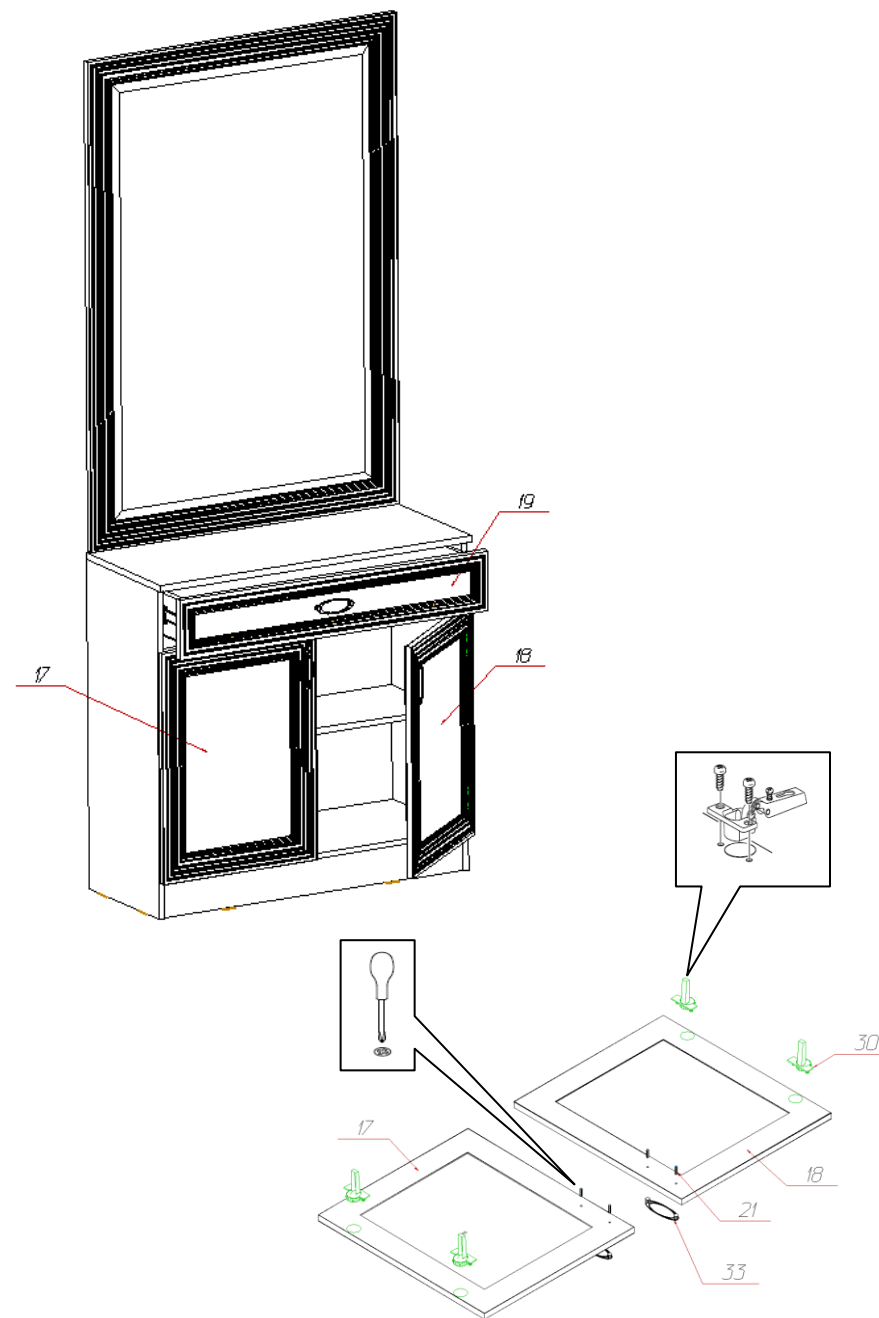

Инструкция по сборке тумбы с зеркалом «Ли́ра» №59

Спецификация деталей на тумбу с зеркалом «Лира» №59				
№	Наименование	Размер	Кол.	Пакет
1	Бочина левая	842x340	1	1
2	Бочина правая	842x340	1	1
3	Дно	854x340	2	1
4	Крышка	890x360	1	1
5	Цоколь	854x90	1	1
6	Полка	851x260	1	1
7	Стенка ящика левая	300x106	1	1
8	Стенка ящика правая	300x106	1	1
9	Стенка ящика задняя	796x106	1	1
10	Задняя стенка	882x175	1	1
11	Задняя стенка склейка	882x297	2	1
12	Стенка горизонтальная ящика	826x299	1	1
16	Зеркало (в сборе)	883x1255	1	3
17	Фасад левый	440x591	1	2
18	Фасад правый	440x591	1	2
19	Фасад ящик	883x154	1	1