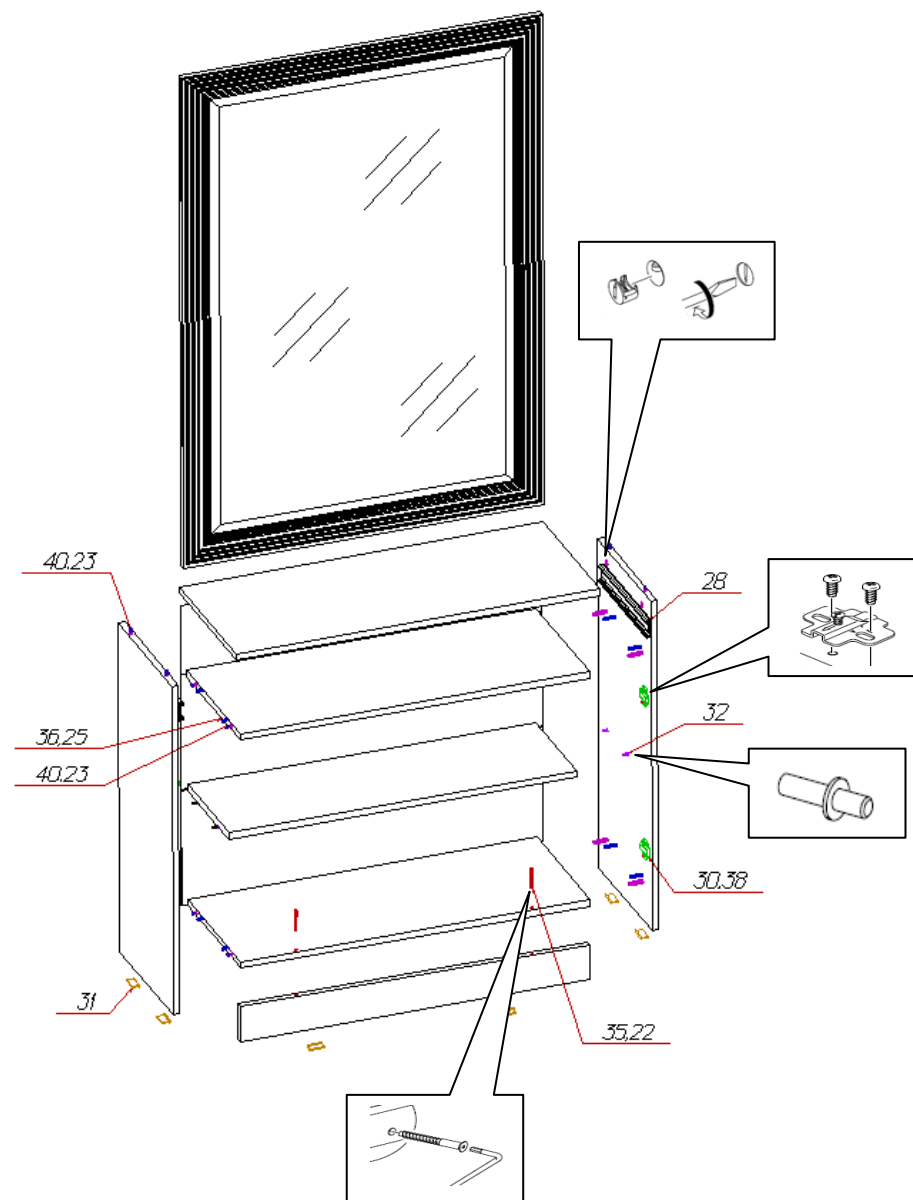

Фурнитура и комплектующие на тумбу с зеркалом «Лира» №59

Спецификация фурнитуры на тумбу с зеркалом №59					
№	Наименование	Кол.	№	Наименование	Кол.
20	Винт 4x10	2	31	Подпятник	6
21	Винт 4x22	4	32	Полкодержатель металлический	4
22	Заглушка для стяжки	6	33	Ручка скоба АРТ 13-00034-096-02	3
23	Заглушка для эксцентриковой стяжки	12	34	Скрепка «крабик»	4
24	Инструкция	1	35	Стяжка 7x50	6
25	Клей ПВА	1	36	Шкант 8x30	8
26	Ключ шестигранный	1	37	Шуруп 3x20	50
27	Навес прямой	2	38	Шуруп 4x16	34
28	Направляющие ПВХ х300 Foratex	1	39	Эксцентрик + шток 262.28.680	4
29	Опорный элемент СТ 500 МБИ.06	3	40	Эксцентрик Rastex	12
30	Петля для накладной двери Foratex	4			

Инструкция по сборке тумбы с зеркалом «Ли́ра» №59

Спецификация деталей на тумбу с зеркалом «Лира» №59				
№	Наименование	Размер	Кол.	Пакет
1	Бочина левая	842x340	1	1
2	Бочина правая	842x340	1	1
3	Дно	854x340	2	1
4	Крышка	890x360	1	1
5	Цоколь	854x90	1	1
6	Полка	851x260	1	1
7	Стенка ящика левая	300x106	1	1
8	Стенка ящика правая	300x106	1	1
9	Стенка ящика задняя	796x106	1	1
10	Задняя стенка	882x175	1	1
11	Задняя стенка склейка	882x297	2	1
12	Стенка горизонтальная ящика	826x299	1	1
16	Зеркало (в сборе)	883x1255	1	3
17	Фасад левый	440x591	1	2
18	Фасад правый	440x591	1	2
19	Фасад ящик	883x154	1	1