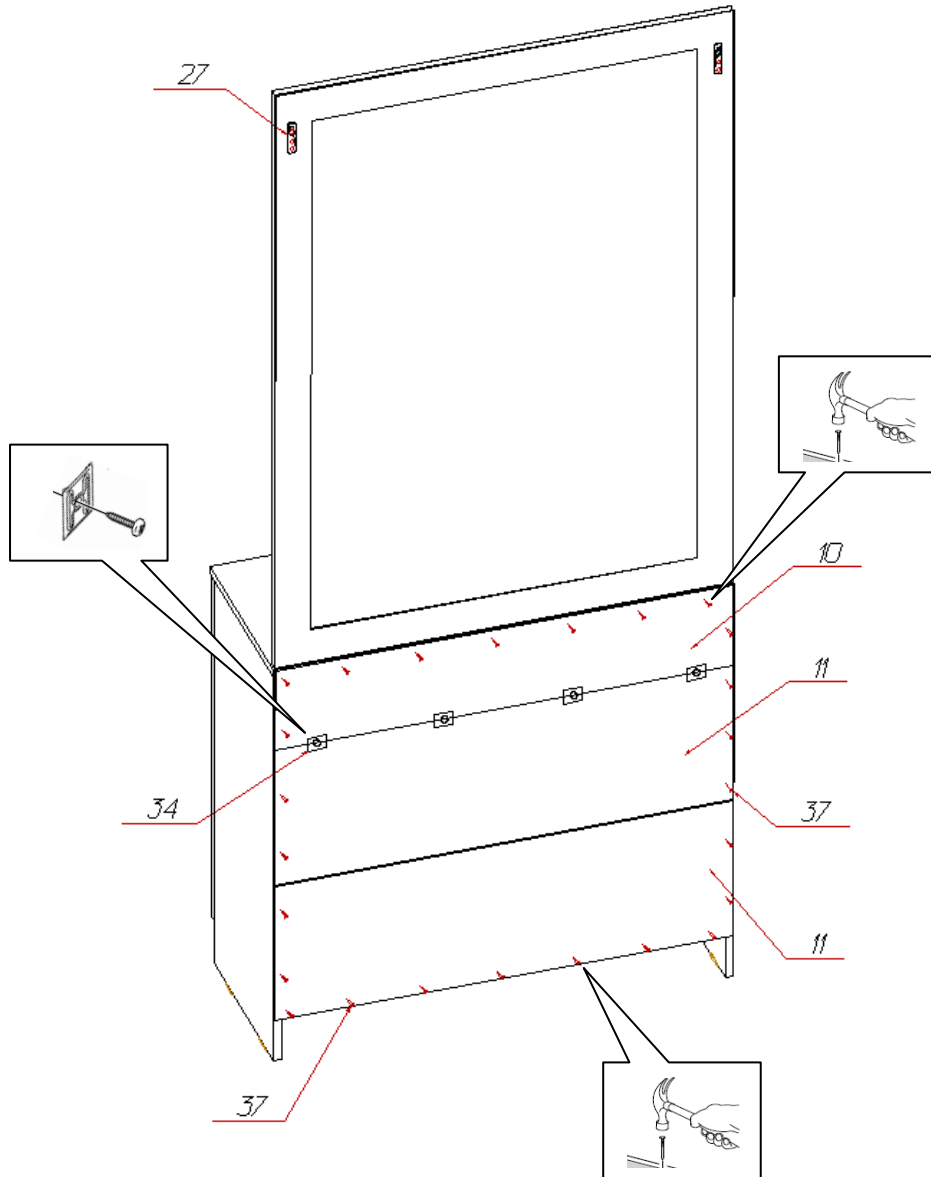

Инструкция по сборке тумбы с зеркалом «Ли́ра» №59

Спецификация деталей на тумбу с зеркалом «Лира» №59				
№	Наименование	Размер	Кол.	Пакет
1	Бочина левая	842x340	1	1
2	Бочина правая	842x340	1	1
3	Дно	854x340	2	1
4	Крышка	890x360	1	1
5	Цоколь	854x90	1	1
6	Полка	851x260	1	1
7	Стенка ящика левая	300x106	1	1
8	Стенка ящика правая	300x106	1	1
9	Стенка ящика задняя	796x106	1	1
10	Задняя стенка	882x175	1	1
11	Задняя стенка склейка	882x297	2	1
12	Стенка горизонтальная ящика	826x299	1	1
16	Зеркало (в сборе)	883x1255	1	3
17	Фасад левый	440x591	1	2
18	Фасад правый	440x591	1	2
19	Фасад ящик	883x154	1	1