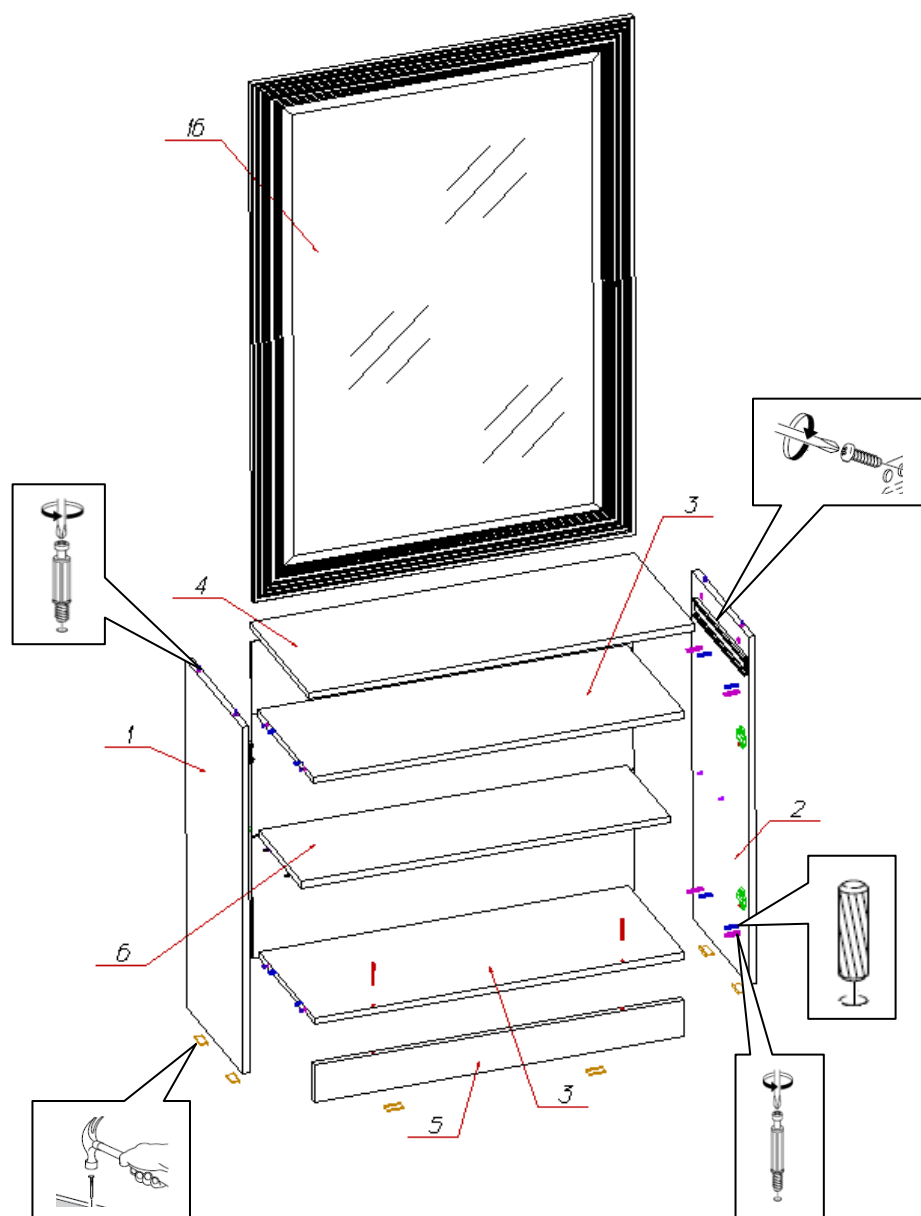

Инструкция по сборке тумбы с зеркалом «Ли́ра» №59

Спецификация деталей на тумбу с зеркалом «Лира» №59				
№	Наименование	Размер	Кол.	Пакет
1	Бочина левая	842x340	1	1
2	Бочина правая	842x340	1	1
3	Дно	854x340	2	1
4	Крышка	890x360	1	1
5	Цоколь	854x90	1	1
6	Полка	851x260	1	1
7	Стенка ящика левая	300x106	1	1
8	Стенка ящика правая	300x106	1	1
9	Стенка ящика задняя	796x106	1	1
10	Задняя стенка	882x175	1	1
11	Задняя стенка склейка	882x297	2	1
12	Стенка горизонтальная ящика	826x299	1	1
16	Зеркало (в сборе)	883x1255	1	3
17	Фасад левый	440x591	1	2
18	Фасад правый	440x591	1	2
19	Фасад ящик	883x154	1	1