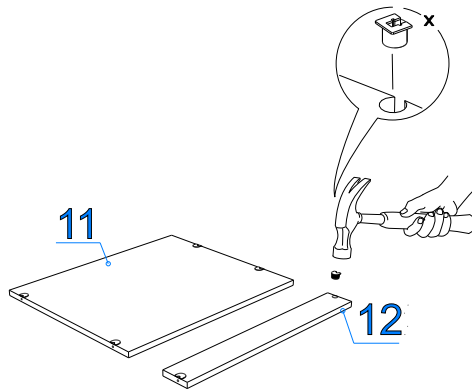

Фурнитура (Упаковка № 1)

	Соед. планка д/з стенки бел. 2,2м (2076)	шт	1
--	--	----	---

* Риббек серый - Заглушка эксц. серая. №18
Дуб Веллингтон - Заглушка эксц. беж. №11

IV

V

VI

VII

VIII