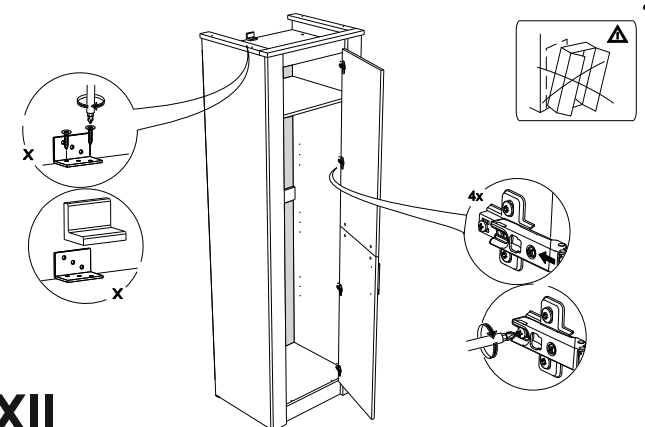

IV

V

VI

VII

VIII

IX

X

XI

XII