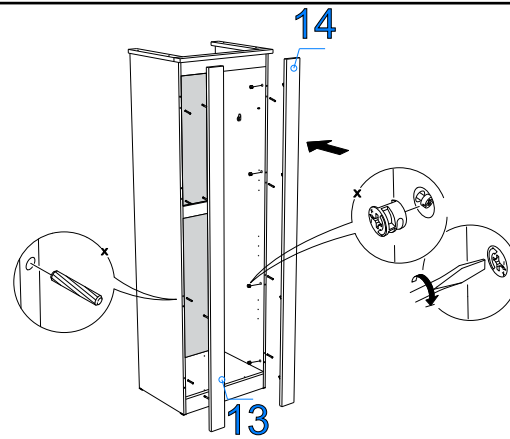

Фурнитура (Упаковка №2)

	Наименование	Ед.изм.	Кол-во
	Эксцентрик d-15 д/плит 16мм	шт	22
	Соед. болт S200, 11/34мм	шт.	18
	FLIPPER Полкодержатель с фиксацией, прозрачный	шт	6
	FLIPPER Шток-эвровинт для полкодержателя	шт	6
	Шкант 8x30	шт.	26
	Ручка 8-033	шт.	1
	Петля 90°	компл	4
	Саморез 2,5x16	шт.	60
	Саморез 3,5x16	шт.	20
	Заглушка эксцентрика*	шт.	12
	Заглушка евр. бел. №23	шт.	4
	Полкодерж. Угловой со штырем, никель	шт.	12
	Труба овал (614мм)	шт.	1
	Штангодержатель овал	шт.	2
	Ключ под эвровинт	шт.	1
	Евровинт 6,3x50	шт	8
	Подпятник черный	шт	4
	Дюбель с шурупом	шт.	2
	Фиксир. уголок №23(бел.)	шт.	2
	Дюбель эксц. двойной	шт.	2

Фурнитура (Упаковка № 1)

	Соед. планка д/з стенки бел. 2,2м (2076)	шт	1
--	--	----	---

* Риббек серый - Заглушка эксц. серая. №18
Дуб Веллингтон - Заглушка эксц. беж. №11

IV

V

VI

VII

VIII