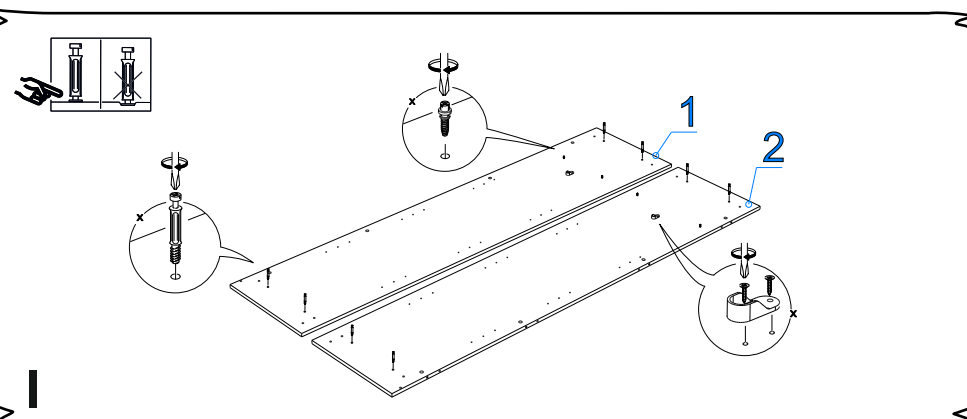

Важно!!!

Для исключения опрокидывания шкафа его необходимо зафиксировать к стене. Прикрутите фиксирующие уголки используя саморезы 3,5x16 с верхней стороны крышки шкафа №9. Используя дюбели прикрутите шкаф к стене.

ЛДСП 16 мм Риббек серый

Поз.	Наименование	Кол-во	Деталь		Упаковка
			Длина	Ширина	
1	Бок левый	1	2274	500	1
2	Бок правый	1	2274	500	1
3	Деталь бок двери	1	446	1058	1
4	Деталь бок двери	2	446	1058	1
5	Плинтус	1	618	100	2

Профиль Н-33 Камень Темный

Поз.	Наименование	Кол-во	Деталь		Упаковка
			Длина	Ширина	
6	Карниз передний	1	672		2
16	Карниз боковой	2	472		2

ЛДСП 16 мм Камень Темный

Поз.	Наименование	Кол-во	Деталь		Упаковка
			Длина	Ширина	
7	Декор планка	1	80	618	2
8	Плинтус	1	618	100	2

ЛДСП 16 мм Белый Базовый

Поз.	Наименование	Кол-во	Деталь		Упаковка
			Длина	Ширина	
9	Крышка	1	618	484	2
10	Дно	1	618	500	2
11	Полка стяжная	1	618	500	2
12	Планка стяж.	1	80	618	2

ЛДСП

Поз.	Наименование	Кол-во	Деталь		Упаковка
			Длина	Ширина	
	проклад. панель	1	500	165	2

Профиль Н-31 Дуб Риббек Серый/Дуб Веллингтон

Поз.	Наименование	Кол-во	Деталь		Упаковка
			Длина	Ширина	
13	Пилыстра левая	1	2274		3
14	Пилыстра правая	1	2274		3

ХДФ Белая

Поз.	Наименование	Кол-во	Деталь		Упаковка
			Длина	Ширина	
15	З/с ДВП	2	2106	322	1

Фурнитура (Упаковка №2)

	Наименование	Ед.изм.	Кол-во
	Эксцентрик d-15 д/плит 16мм	шт	22
	Соед. болт S200, 11/34мм	шт.	18
	FLIPPER Полкодержатель с фиксацией, прозрачный	шт	6
	FLIPPER Шток-эвровинт для полкодержателя	шт	6
	Шкант 8x30	шт.	26
	Ручка 8-033	шт.	1
	Петля 90°	компл	4
	Саморез 2,5x16	шт.	60
	Саморез 3,5x16	шт.	20
	Заглушка эксцентрика*	шт.	12
	Заглушка евр. бел. №23	шт.	4
	Полкодерж. Угловой со штырем, никель	шт.	12
	Труба овал (614мм)	шт.	1
	Штангодержатель овал	шт.	2
	Ключ под эвровинт	шт.	1
	Евровинт 6,3x50	шт	8
	Подпятник черный	шт	4
	Дюбель с шурупом	шт.	2
	Фиксир. уголок №23(бел.)	шт.	2
	Дюбель эксц. двойной	шт.	2