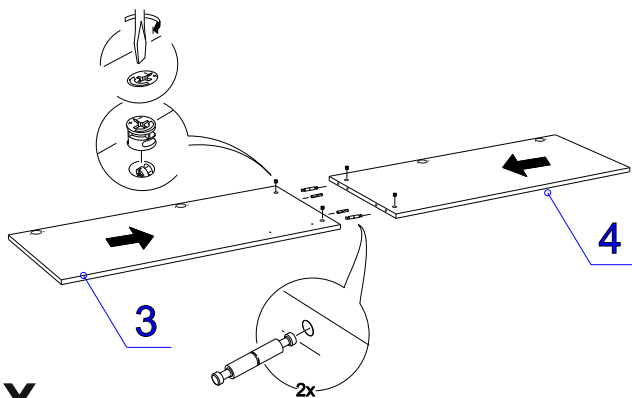

IV

V

VI

VII

VIII

IX

X

XI

XII