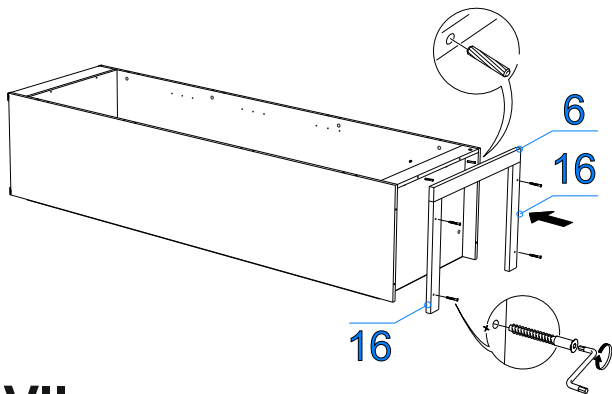

Фурнитура (Упаковка № 1)

	Соед. планка д/з стенки бел. 2,2м (2076)	шт	1
--	--	----	---

* Риббек серый - Заглушка эксц. серая. №18
Дуб Веллингтон - Заглушка эксц. беж. №11

IV

V

VI

VII

VIII