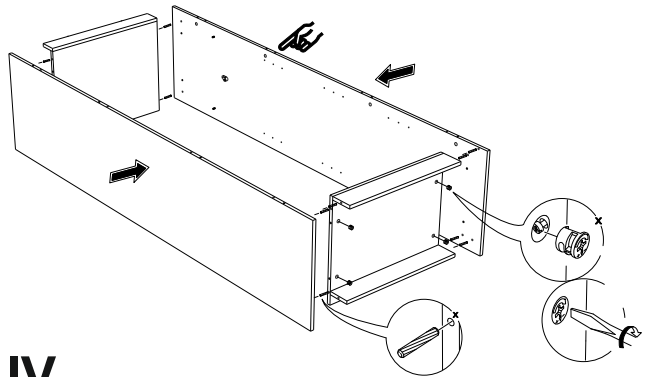

IV

V

VI

VII

VIII

IX

X

XI

XII