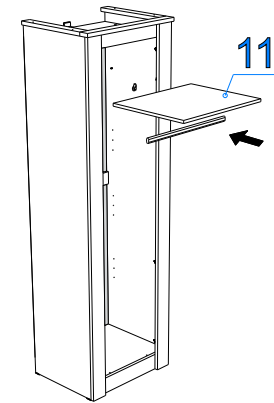

Фурнитура (Упаковка № 1)

	Соед. планка д/з стенки бел. 2,2м (2076)	шт	1
--	--	----	---

* Риббек серый - Заглушка эксц. серая. №18
Дуб Веллингтон - Заглушка эксц. беж. №11

IV

V

VI

VII

VIII