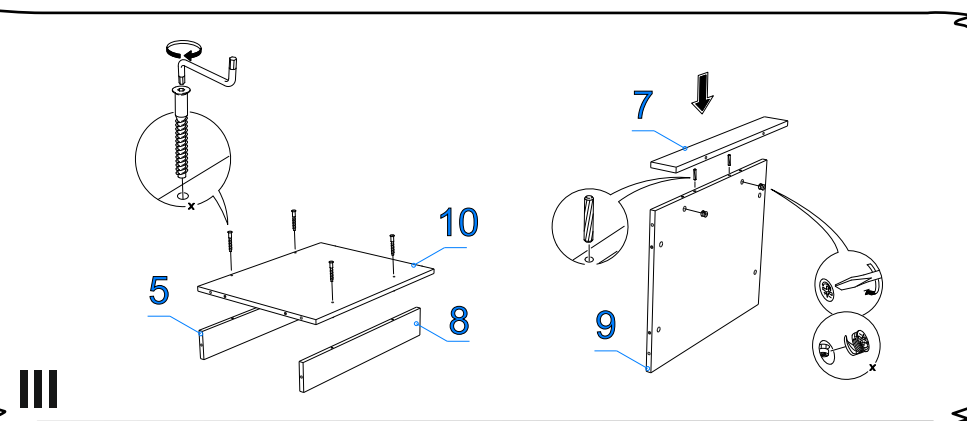

Важно!!!

Для исключения опрокидывания шкафа его необходимо зафиксировать к стене. Прикрутите фиксирующие уголки используя саморезы 3,5x16 с верхней стороны крышки шкафа №9. Используя дюбели прикрутите шкаф к стене.

ЛДСП 16 мм Риббек серый

Поз.	Наименование	Кол-во	Деталь		Упаковка
			Длина	Ширина	
1	Бок левый	1	2274	500	1
2	Бок правый	1	2274	500	1
3	Деталь бок двери	1	446	1058	1
4	Деталь бок двери	2	446	1058	1
5	Плинтус	1	618	100	2

Профиль Н-33 Камень Темный

Поз.	Наименование	Кол-во	Деталь		Упаковка
			Длина	Ширина	
6	Карниз передний	1	672		2
16	Карниз боковой	2	472		2

ЛДСП 16 мм Камень Темный

Поз.	Наименование	Кол-во	Деталь		Упаковка
			Длина	Ширина	
7	Декор планка	1	80	618	2
8	Плинтус	1	618	100	2

ЛДСП 16 мм Белый Базовый

Поз.	Наименование	Кол-во	Деталь		Упаковка
			Длина	Ширина	
9	Крышка	1	618	484	2
10	Дно	1	618	500	2
11	Полка стяжная	1	618	500	2
12	Планка стяж.	1	80	618	2

ЛДСП

Поз.	Наименование	Кол-во	Деталь		Упаковка
			Длина	Ширина	
	проклад. панель	1	500	165	2

Профиль Н-31 Дуб Риббек Серый/Дуб Веллингтон

Поз.	Наименование	Кол-во	Деталь		Упаковка
			Длина	Ширина	
13	Пилыстра левая	1	2274		3
14	Пилыстра правая	1	2274		3

ХДФ Белая

Поз.	Наименование	Кол-во	Деталь		Упаковка
			Длина	Ширина	
15	З/с ДВП	2	2106	322	1

Фурнитура (Упаковка №2)

	Наименование	Ед.изм.	Кол-во
	Эксцентрик d-15 д/плит 16мм	шт	22
	Соед. болт S200, 11/34мм	шт.	18
	FLIPPER Полкодержатель с фиксацией, прозрачный	шт	6
	FLIPPER Шток-эвровинт для полкодержателя	шт	6
	Шкант 8x30	шт.	26
	Ручка 8-033	шт.	1
	Петля 90°	компл	4
	Саморез 2,5x16	шт.	60
	Саморез 3,5x16	шт.	20
	Заглушка эксцентрика*	шт.	12
	Заглушка евр. бел. №23	шт.	4
	Полкодерж. Угловой со штырем, никель	шт.	12
	Труба овал (614мм)	шт.	1
	Штангодержатель овал	шт.	2
	Ключ под эвровинт	шт.	1
	Евровинт 6,3x50	шт	8
	Подпятник черный	шт	4
	Дюбель с шурупом	шт.	2
	Фиксир. уголок №23(бел.)	шт.	2
	Дюбель эксц. двойной	шт.	2