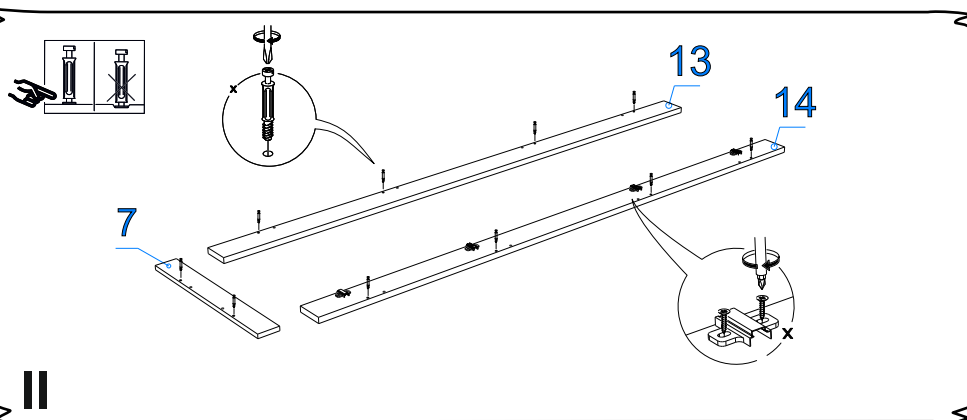

Важно!!!

Для исключения опрокидывания шкафа его необходимо зафиксировать к стене. Прикрутите фиксирующие уголки используя саморезы 3,5x16 с верхней стороны крышки шкафа №9. Используя дюбели прикрутите шкаф к стене.

ЛДСП 16 мм Риббек серый

Поз.	Наименование	Кол-во	Деталь		Упаковка
			Длина	Ширина	
1	Бок левый	1	2274	500	1
2	Бок правый	1	2274	500	1
3	Деталь бок двери	1	446	1058	1
4	Деталь бок двери	2	446	1058	1
5	Плинтус	1	618	100	2

Профиль Н-33 Камень Темный

Поз.	Наименование	Кол-во	Деталь		Упаковка
			Длина	Ширина	
6	Карниз передний	1	672		2
16	Карниз боковой	2	472		2

ЛДСП 16 мм Камень Темный

Поз.	Наименование	Кол-во	Деталь		Упаковка
			Длина	Ширина	
7	Декор планка	1	80	618	2
8	Плинтус	1	618	100	2

ЛДСП 16 мм Белый Базовый

Поз.	Наименование	Кол-во	Деталь		Упаковка
			Длина	Ширина	
9	Крышка	1	618	484	2
10	Дно	1	618	500	2
11	Полка стяжная	1	618	500	2
12	Планка стяж.	1	80	618	2

ЛДСП

Поз.	Наименование	Кол-во	Деталь		Упаковка
			Длина	Ширина	
	проклад. панель	1	500	165	2

Профиль Н-31 Дуб Риббек Серый/Дуб Веллингтон

Поз.	Наименование	Кол-во	Деталь		Упаковка
			Длина	Ширина	
13	Пилыстра левая	1	2274		3
14	Пилыстра правая	1	2274		3

ХДФ Белая

Поз.	Наименование	Кол-во	Деталь		Упаковка
			Длина	Ширина	
15	З/с ДВП	2	2106	322	1

Фурнитура (Упаковка №2)

	Наименование	Ед.изм.	Кол-во
	Эксцентрик d-15 д/плит 16мм	шт	22
	Соед. болт S200, 11/34мм	шт.	18
	FLIPPER Полкодержатель с фиксацией, прозрачный	шт	6
	FLIPPER Шток-эвровинт для полкодержателя	шт	6
	Шкант 8x30	шт.	26
	Ручка 8-033	шт.	1
	Петля 90°	компл	4
	Саморез 2,5x16	шт.	60
	Саморез 3,5x16	шт.	20
	Заглушка эксцентрика*	шт.	12
	Заглушка евр. бел. №23	шт.	4
	Полкодерж. Угловой со штырем, никель	шт.	12
	Труба овал (614мм)	шт.	1
	Штангодержатель овал	шт.	2
	Ключ под эвровинт	шт.	1
	Евровинт 6,3x50	шт	8
	Подпятник черный	шт	4
	Дюбель с шурупом	шт.	2
	Фиксир. уголок №23(бел.)	шт.	2
	Дюбель эксц. двойной	шт.	2