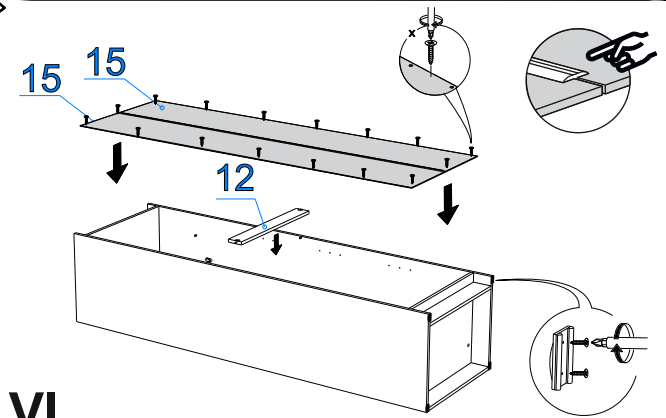

Фурнитура (Упаковка № 1)

	Соед. планка д/з стенки бел. 2,2м (2076)	шт	1
--	--	----	---

* Риббек серый - Заглушка эксц. серая. №18
Дуб Веллингтон - Заглушка эксц. беж. №11

IV

V

VI

VII

VIII