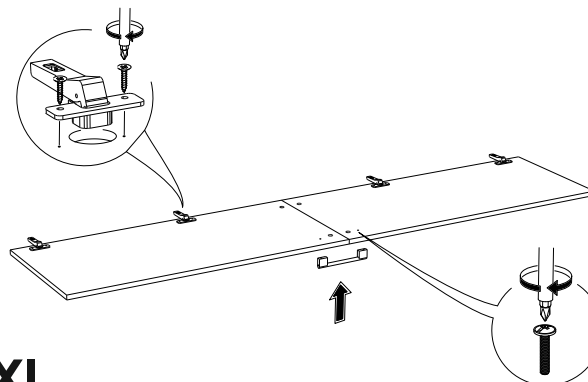

IV

V

VI

VII

VIII

IX

X

XI

XII