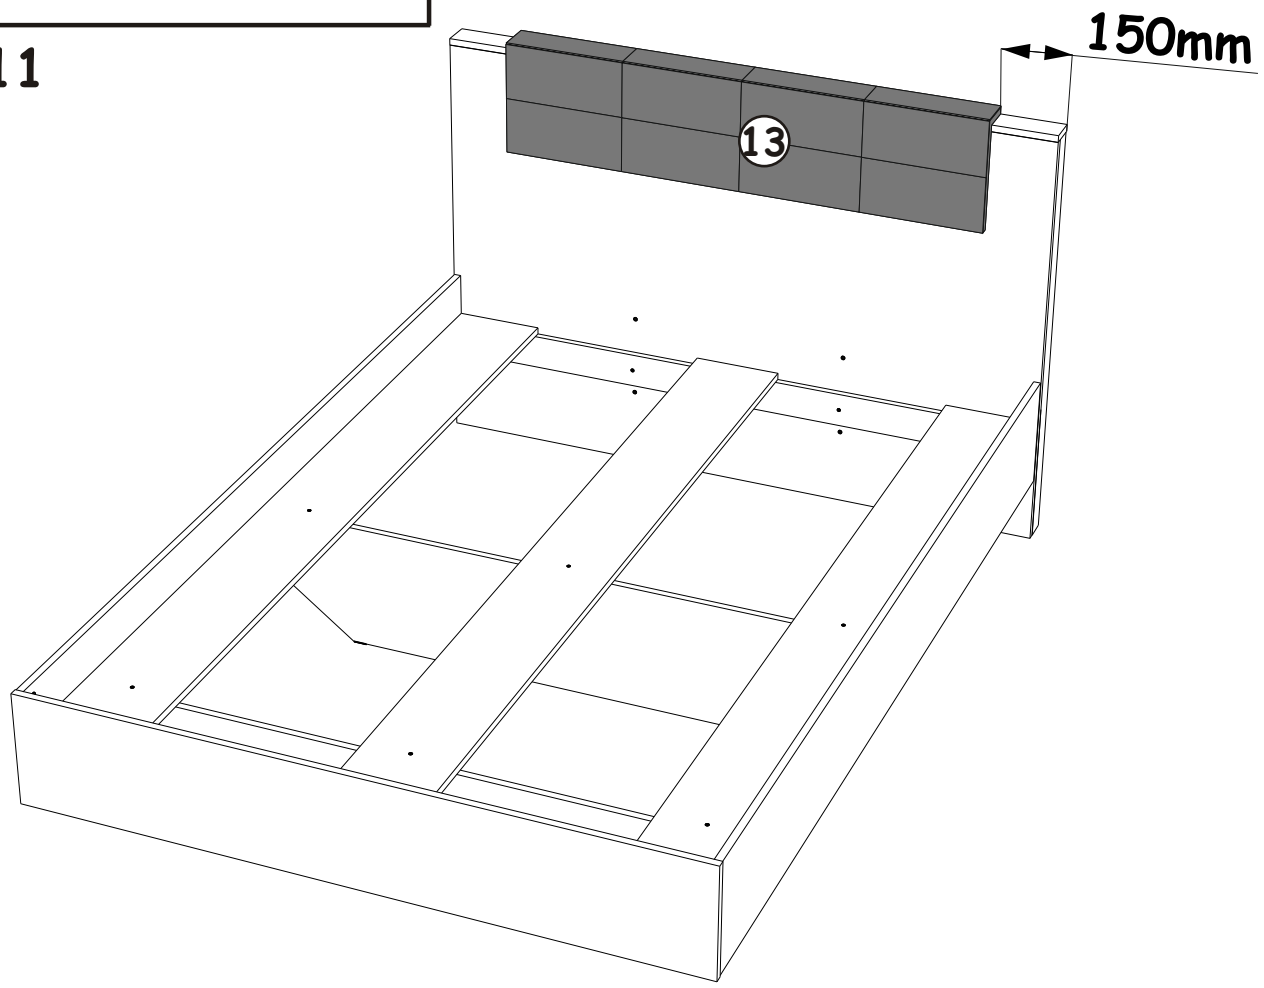

HUGO krovat' 140x200

11