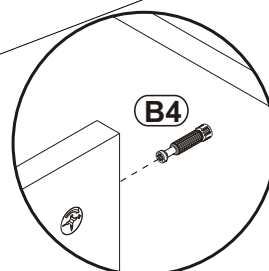

9

10

HUGO krovat' 140x200

11

12

K1	
x3	UsØ4x30

HUGO krovat' 160x200

NO	Dim.		Col.-No	Qty
1	1644	984	2	1
2	2000	250	1	1
3	2000	250	1	1
4	1610	284	2	2
5	200	2000	1	2
6	200	2000	1	1
7	1644	252	2	1
8	80	1610	2	1
9	1644	67	2	1
10	984	50	1	1
11	984	50	1	2
12	984	50	1	1
13	1344	266	3	1