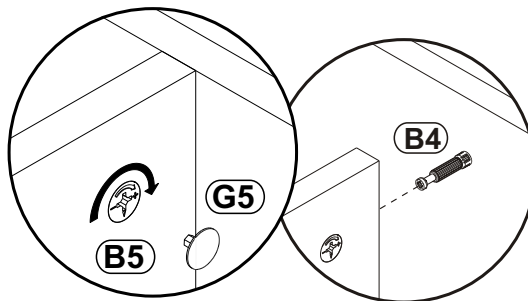

HUGO krovat' 160x200

K2 x16		ZX x15	 ø7x50	G5 x12		G2 x1		T1 x8		K3 x8	 USØ3,5x30
K1 x3	 UsØ4x30	B4 x16		B5 x16	 ø15x12	M1 x3	 20x20mm	A1 x8	 ø8x30	D10 x6	 USØ3,5x16
O1 x6	 UsØ4x45										

HUGO krovat' 160x200

1

2

HUGO krovat' 160x200

B4		M1		D10	
x4		x3	20x20mm	x3	USØ3,5x16

3

4

G5	
x4	

HUGO krovat' 160x200