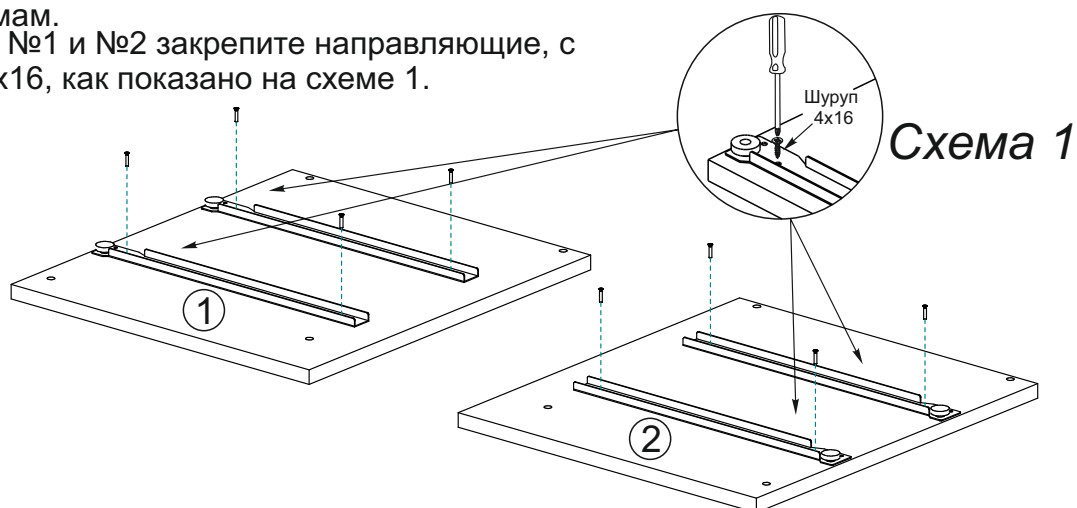

Схема сборки: Тумба «Сакура»

1. Сборку рекомендовано производить вдвоём на чистой, ровной поверхности.

Предварительно, перед сборкой определить место установки изделия. Вскрыть пакеты и согласно схеме сборки прикрепить необходимую фурнитуру в отверстия. После этого можно приступать к сборке согласно схемам.

2. На боковинах №1 и №2 закрепите направляющие, с помощью шурупов 4x16, как показано на схеме 1.

3. Соедините евровинтами боковины №1 и №2 с цоколями №4, планками №5. Затем закрепите крышку №3. Для этого вверните шурупы 4x25 в крышку №3 через планки №4, как показано на схеме 2.