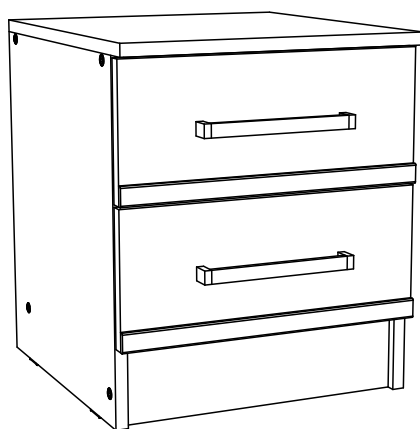

Мебельная компания «МиФ»

Паспорт изделия

Инструкция по сборке и эксплуатации мебели

Модульная система для спальни «Сакура»

Тумба

400x466x430 (ШxВxГ)

Изделие производится в цвете:

Венге - Дуб беленый