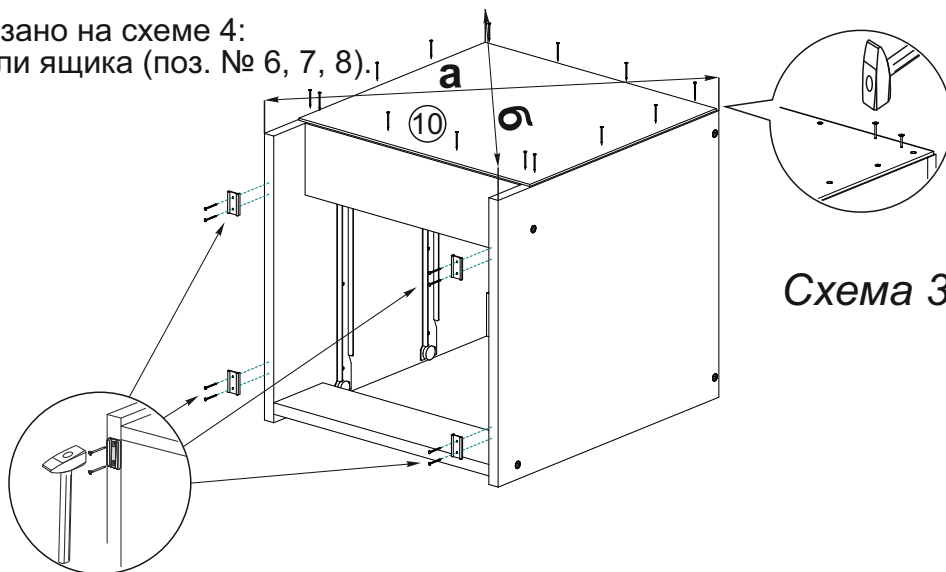

5. Собираем ящик, как показано на схеме 4:
 • еврвинтами соединяем детали ящика (поз. № 6, 7, 8).

Схема 3

- дно ящика (поз. №11) устанавливается в паз при сборке ящика.
- фасад ящика №9 крепим к детали №7 шурупами 4x25.
- к детали №9 крепим ручку шурупами 4x45.
- устанавливаем ответные части направляющих снизу боковины ящика и крепим их шурупами 4x16 из комплекта фурнитуры.