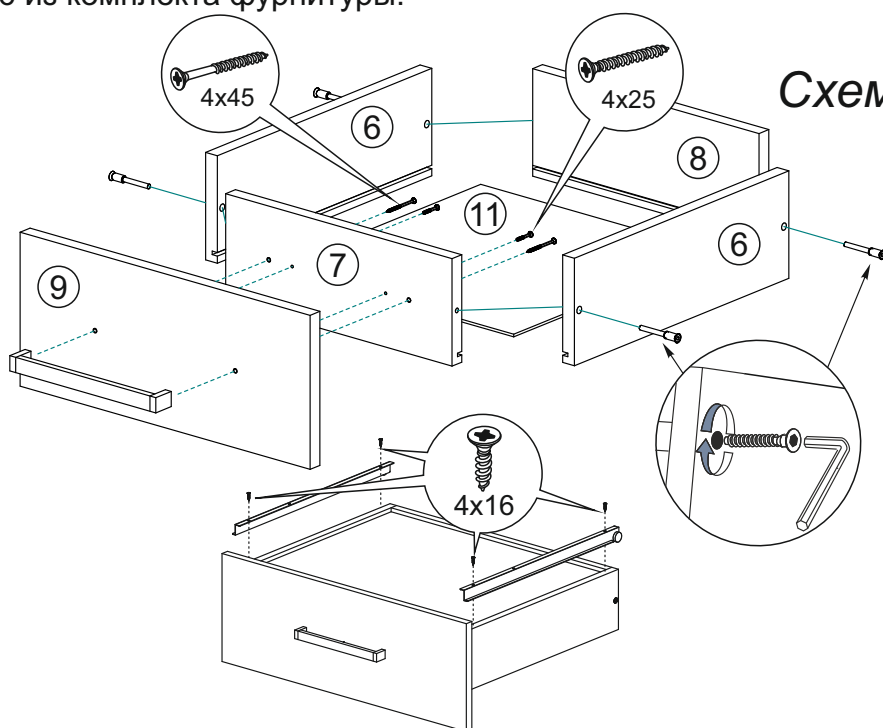

4. Чтобы установить задние стенки (детали №10), необходимо собранную конструкцию перевернуть лицевой стороной вниз. Замерить, с помощью рулетки, и уровнять диагонали ($a=b$). Наложить заднюю стенку, аккуратно, не нарушая диагоналей, прибить ЛДВП гвоздями, шагом 130-150 мм., как показано на схеме 3

5. Собираем ящик, как показано на схеме 4:
 • еврвинтами соединяем детали ящика (поз. № 6, 7, 8).

Схема 3

- дно ящика (поз. №11) устанавливается в паз при сборке ящика.
- фасад ящика №9 крепим к детали №7 шурупами 4x25.
- к детали №9 крепим ручку шурупами 4x45.
- устанавливаем ответные части направляющих снизу боковины ящика и крепим их шурупами 4x16 из комплекта фурнитуры.