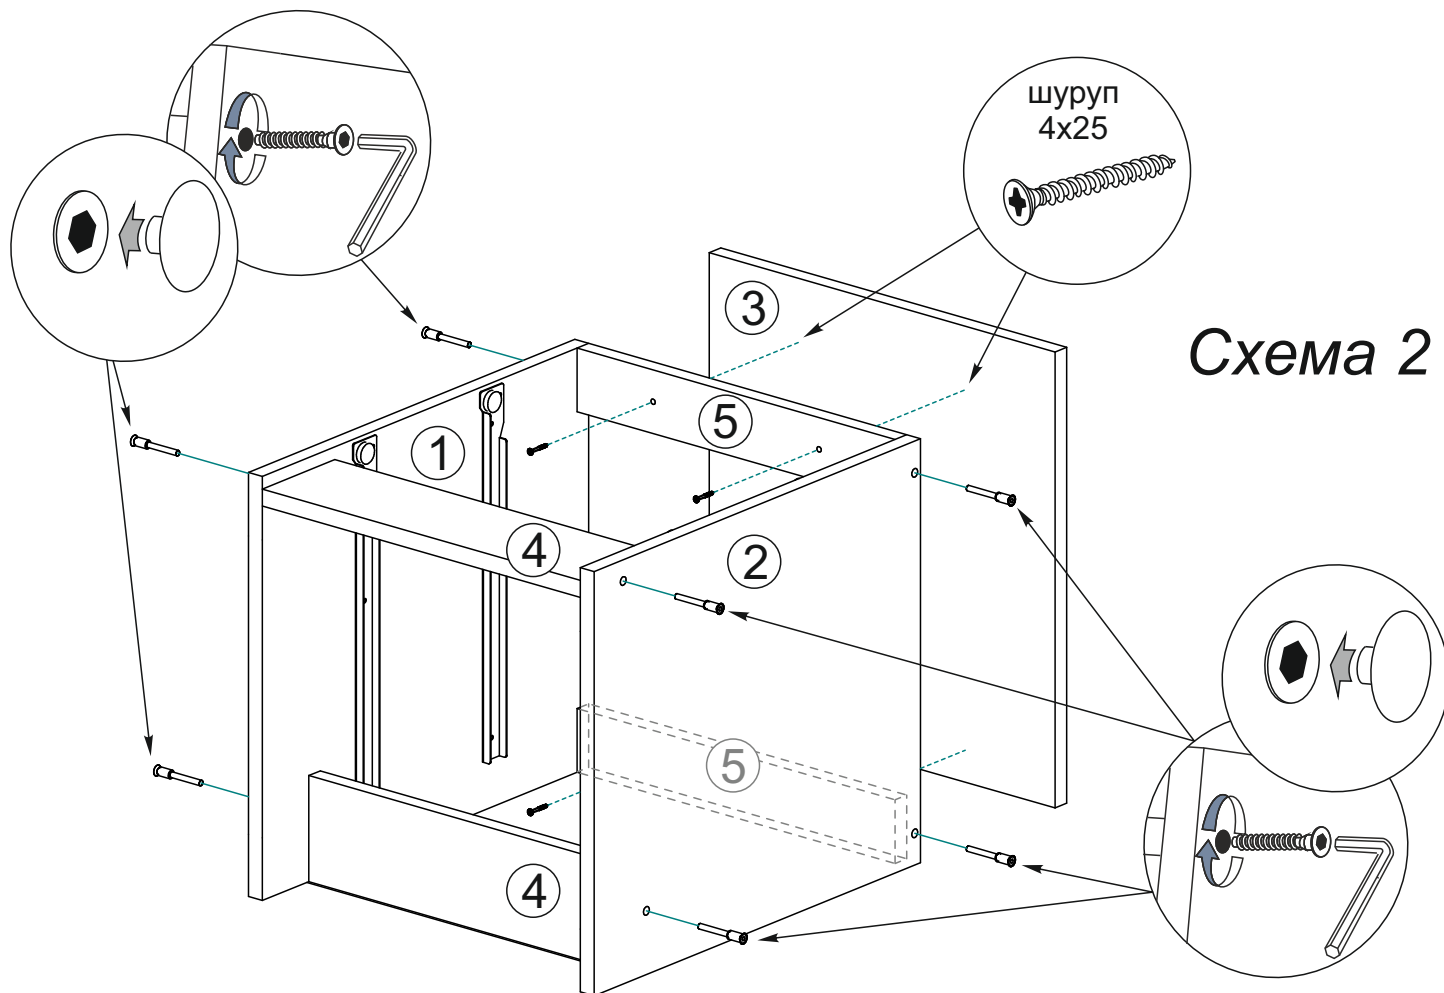

Схема сборки: Тумба «Сакура»

1. Сборку рекомендовано производить вдвоём на чистой, ровной поверхности.

Предварительно, перед сборкой определить место установки изделия. Вскрыть пакеты и согласно схеме сборки прикрепить необходимую фурнитуру в отверстия. После этого можно приступать к сборке согласно схемам.

2. На боковинах №1 и №2 закрепите направляющие, с помощью шурупов 4x16, как показано на схеме 1.

3. Соедините евровинтами боковины №1 и №2 с цоколями №4, планками №5. Затем закрепите крышку №3. Для этого вверните шурупы 4x25 в крышку №3 через планки №4, как показано на схеме 2.