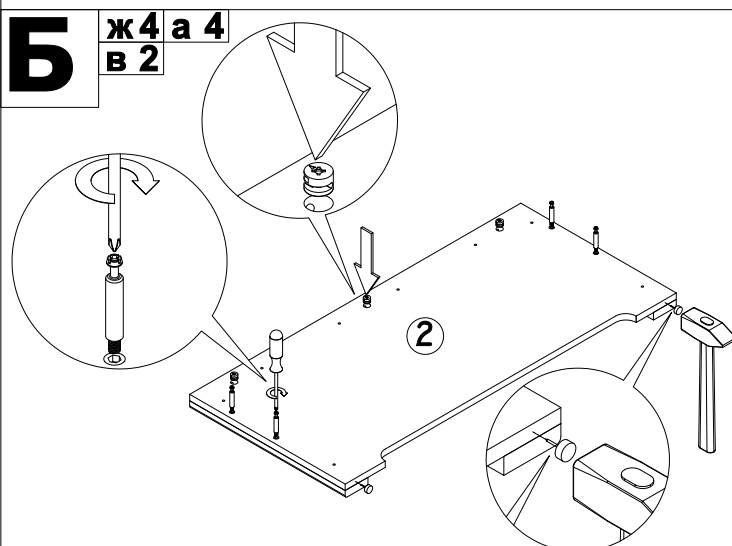

Внимание!

В связи с постоянным совершенствованием и модернизацией продукции предприятие оставляет за собой право вносить изменения в конструкцию без предварительного оповещения.

За механические повреждения, возникшие при транспортировке, сборке и хранении предприятие-изготовитель ответственности не несет.
В случае обнаружения производственных дефектов или недостачи элементов следует обращаться по месту приобретения мебели.