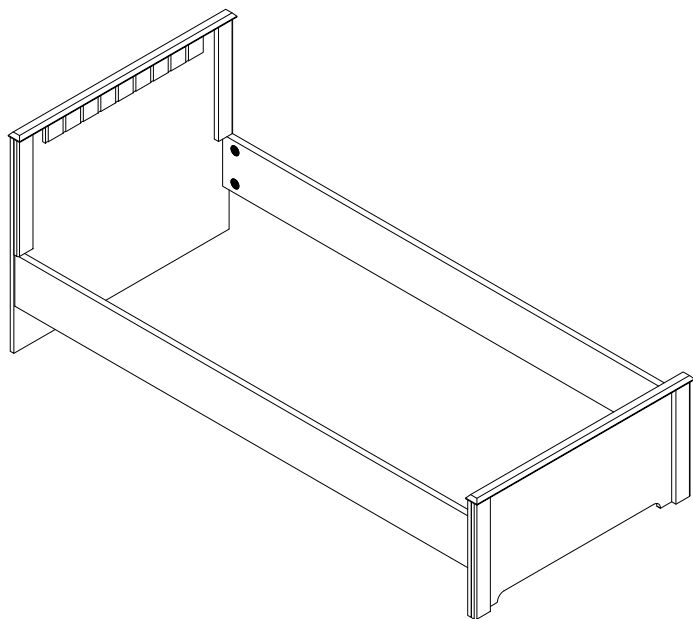

Набор мебели "Прованс" Кровать 1200/1400/1600/1800

г. Брянск
 2016

Ведомость листовых деталей			
№ п/п	Наименование	Размер	Кол-во
1	Изголовье	830x958/1258/1458/1658/1858	1
2	Изножье	450x958/1258/1458/1658/1858	1
3	Планка изголовья и изножья	968/1258/1458/1658/1858x50	2
4	Царга	2020x200	2