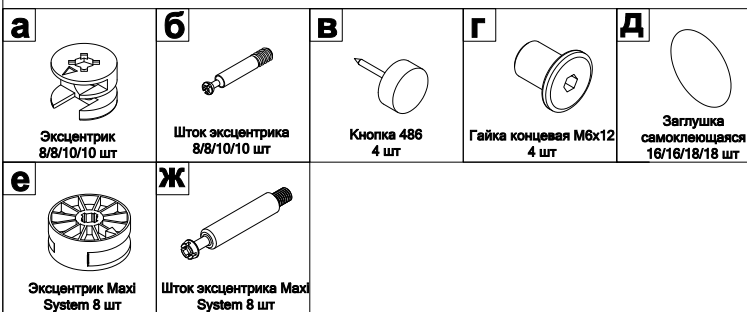

Внимание! В данной инструкции показан вариант сборки кровати 900. Кровати остальных размеров собираются аналогично. Отличие только в количестве фурнитуры.

Инструмент (в комплект не входит)

Сборку изделия производить на ровном полу, застелённом материалом, предотвращающем порчу деталей, и согласно данной инструкции.