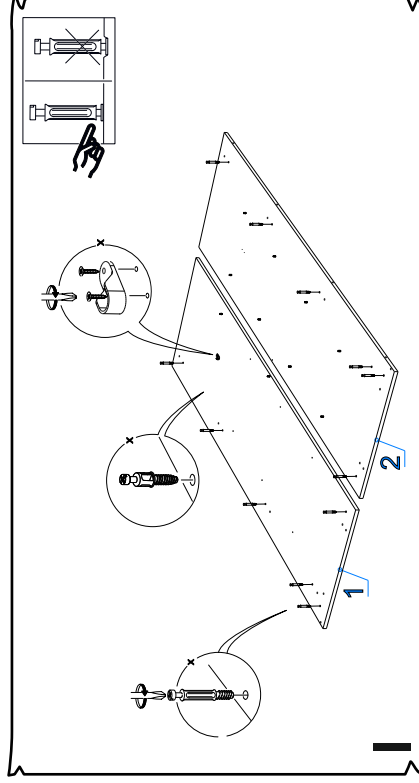

Фурнитура (Упаковка №7)

	Наименование	Ед.изм.	Кол-во
	Соед. болт S200, 11/34 мм	шт.	20
	Эксцентрик d=15 мм Д/плит 16 мм	шт.	34
	Дюбель эксц. двойной MINIPEX 15 7/2x3/4	шт.	7
	Шкант 8x30	шт.	46
	Саморез 2,5x16	шт.	122
	Саморез 3,5x16	шт.	68
	Саморез 3,5x20	шт.	8
	Саморез 4x50	шт.	4
	Заглушка эксц. белый	шт.	14
	Заглушка евровинта бел.	шт.	8
	FUPPER Полкодержатель с фиксацией, прозрачный	шт	22
	FUPPER Шток-евровинт для полкодержателя	шт	22
	Штангодержатель овал	шт.	2
	Ключ под евровинт	шт.	1
	Евровинт 6,3x50	шт	16
	Подпятник бел.	шт	8
	Шайба А8	шт	22
	SMT 75 Т Комплект роликов на дверь	компл.	2
	Клей ПВА 40гр	шт.	1
	Болт RAFIX без покф. D=7 мм В.5/11мм	шт	4
	Корпус RAFIX-SE с уголщ белый 7/16 мм	шт	4
	Шпегель	м.п.	9
	Роликовая защелка 244.03.700	шт.	2

фурнитура (Упаковка №3)

	Труба овал (845мм)	шт.	1

Фурнитура (Упаковка №1)

	Алюминевый профиль двойной ЕСО 2м (1592мм)	шт	2
	Ручка -профиль хром матовый 16мм (2140мм)	шт	4
	Соед. планка д/з стены 2,2м 2160мм	шт	2

Профиль Н-40 Сосна андерсен

Поз.	Наименование	Кол-во	Длина	Упаковка
15	Пилыстра	2	2248	6

Подкарнизная планка Сосна Андерсен

Поз.	Наименование	Кол-во	Длина	Упаковка
18	Подкарнизная планка	1	1592	5

Профиль К-4 Сосна Андерсен

Поз.	Наименование	Кол-во	Длина	Упаковка
19	Карниз передний	1	1592	5
20	Карниз боковой	2	544	5

ЛДСП 16 мм

Поз.	Наименование	Деталь		Упаковка
		Кол-во	Ширина	
	Проклад, панель	1	1070	3