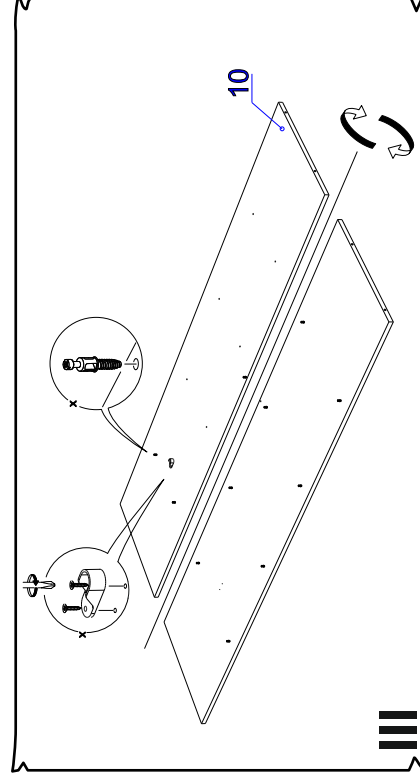

Фурнитура (Упаковка №7)

	Наименование	Ед.изм.	Кол-во
	Соед. болт S200, 11/34 мм	шт.	20
	Эксцентрик d=15 мм Д/плит 16 мм	шт.	34
	Дюбель эксц. двойной MINIPEX 15 7/2x3/4	шт.	7
	Шкант 8x30	шт.	46
	Саморез 2,5x16	шт.	122
	Саморез 3,5x16	шт.	68
	Саморез 3,5x20	шт.	8
	Саморез 4x50	шт.	4
	Заглушка эксц. белый	шт.	14
	Заглушка евровинта бел.	шт.	8
	FUPPER Полкодержатель с фиксацией, прозрачный	шт	22
	FUPPER Шток-евровинт для полкодержателя	шт	22
	Штангодержатель овал	шт.	2
	Ключ под евровинт	шт.	1
	Евровинт 6,3x50	шт	16
	Подпятник бел.	шт	8
	Шайба А8	шт	22
	SMT 75 Т Комплект роликов на дверь	компл.	2
	Клей ПВА 40гр	шт.	1
	Болт RAFIX без покф. D=7 мм В.5/11мм	шт	4
	Корпус RAFIX-SE с уголщ белый 7/16 мм	шт	4
	Шпегель	м.п.	9
	Роликовая защелка 244.03.700	шт.	2

фурнитура (Упаковка №3)

	Труба овал (845мм)	шт.	1

Фурнитура (Упаковка №1)

	Алюминевый профиль двойной ЕСО 2м (1592мм)	шт	2
	Ручка -профиль хром матовый 16мм (2140мм)	шт	4
	Соед. планка д/з стены 2,2м 2160мм	шт	2

Профиль Н-40 Сосна андерсен

Поз.	Наименование	Кол-во	Длина	Упаковка
15	Пилыстра	2	2248	6

Подкарнизная планка Сосна Андерсен

Поз.	Наименование	Кол-во	Длина	Упаковка
18	Подкарнизная планка	1	1592	5

Профиль К-4 Сосна Андерсен

Поз.	Наименование	Кол-во	Длина	Упаковка
19	Карниз передний	1	1592	5
20	Карниз боковой	2	544	5

ЛДСП 16 мм

Поз.	Наименование	Деталь		Упаковка
		Кол-во	Ширина	
	Проклад, панель	1	1070	3