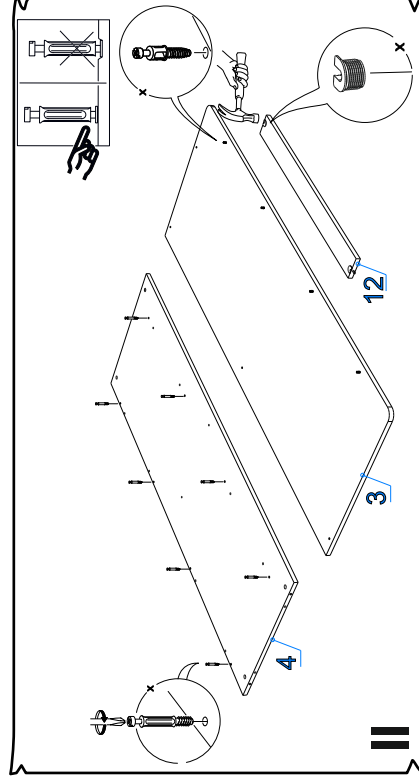

Фурнитура (Упаковка №7)

	Наименование	Ед.изм.	Кол-во
	Соед. болт S200, 11/34 мм	шт.	20
	Эксцентрик d=15 мм Д/плит 16 мм	шт.	34
	Дюбель эксц. двойной MINIPEX 15 7/2x3/4	шт.	7
	Шкант 8x30	шт.	46
	Саморез 2,5x16	шт.	122
	Саморез 3,5x16	шт.	68
	Саморез 3,5x20	шт.	8
	Саморез 4x50	шт.	4
	Заглушка эксц. белый	шт.	14
	Заглушка евровинта бел.	шт.	8
	FUPPER Полкодержатель с фиксацией, прозрачный	шт	22
	FUPPER Шток-евровинт для полкодержателя	шт	22
	Штангодержатель овал	шт.	2
	Ключ под евровинт	шт.	1
	Евровинт 6,3x50	шт	16
	Подпятник бел.	шт	8
	Шайба А8	шт	22
	SMT 75 Т Комплект роликов на дверь	компл.	2
	Клей ПВА 40гр	шт.	1
	Болт RAFIX без покф. D=7 мм В.5/11мм	шт	4
	Корпус RAFIX-SE с уголщ белый 7/16 мм	шт	4
	Шпегель	м.п.	9
	Роликовая защелка 244.03.700	шт.	2

фурнитура (Упаковка №3)

	Труба овал (845мм)	шт.	1

Фурнитура (Упаковка №1)

	Алюминевый профиль двойной ЕСО 2м (1592мм)	шт	2
	Ручка -профиль хром матовый 16мм (2140мм)	шт	4
	Соед. планка д/з стены 2,2м 2160мм	шт	2

Профиль Н-40 Сосна андерсен

Поз.	Наименование	Кол-во	Длина	Упаковка
15	Пилыстра	2	2248	6

Подкарнизная планка Сосна Андерсен

Поз.	Наименование	Кол-во	Длина	Упаковка
18	Подкарнизная планка	1	1592	5

Профиль К-4 Сосна Андерсен

Поз.	Наименование	Кол-во	Длина	Упаковка
19	Карниз передний	1	1592	5
20	Карниз боковой	2	544	5

ЛДСП 16 мм

Поз.	Наименование	Деталь		Упаковка
		Кол-во	Ширина	
	Проклад, панель	1	1070	3