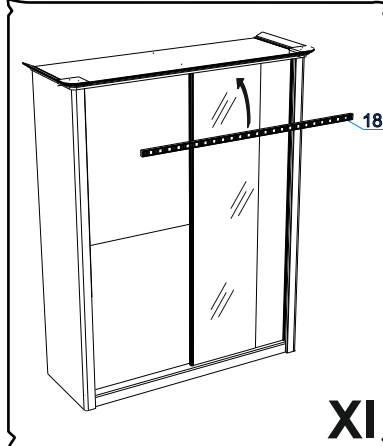

X

Инструкция по монтажу системы купе
Ослабьте регулировочный болт на роликах СМТ 75 Т в нижних частях двери. Вставьте нижние ролики в паз профиля, потяните вниз рычаги на верхних роликах и установите дверь на верхний профиль. Отрегулируйте двери.