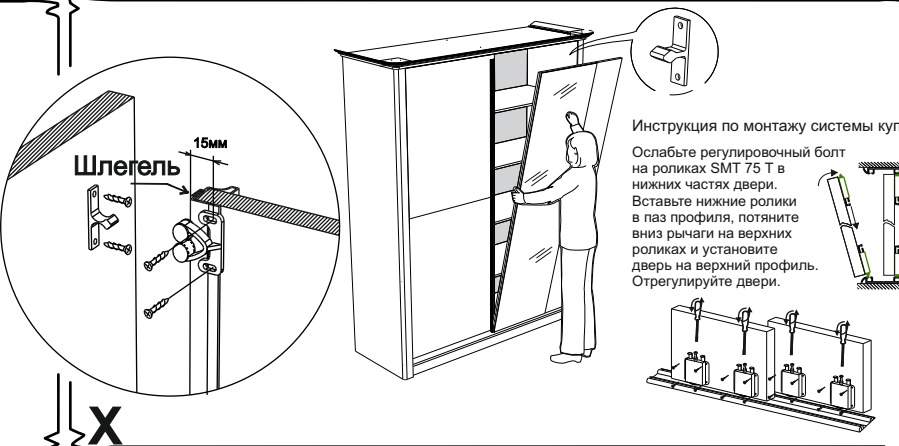

IX

X

Инструкция по монтажу системы купе  
 Ослабьте регулировочный болт на роликах СМТ 75 Т в нижних частях двери. Вставьте нижние ролики в паз профиля, потяните вниз рычаги на верхних роликах и установите дверь на верхний профиль. Отрегулируйте двери.