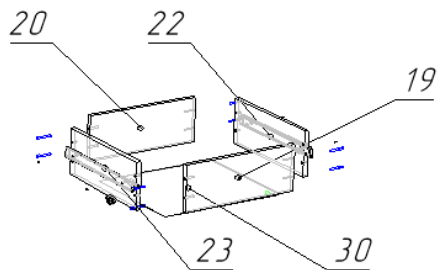

Таблица 1

Поз.	Наименование	Кол-во	Готовая деталь	
			Длина	Ширина
5	бок	1	2048,5	440,5
6	бок	1	2048,5	440,5
7	дно	1	1148	440,5
8	горизонт	1	1148	440,5
9	полка	4	1146	440
10	бок	1	2048,5	91
11	бок	1	2048,5	91
12	Планка	1	999	110,5
13	цоколь	1	1197	87
15	Стойкая	1	200	440,5
16	цоколь	1	1164	71
17	цоколь	1	1164	70,5
18	цоколь	1	1164	70,5
19	пан ящ	1	419	161
20	пан ящ	2	419	161
21	пан ящ	1	419	161
22	Бок ящ	2	400,5	161
23	Бок ящ	2	400,5	161
24	цоколь	1	448,5	87
25	цоколь	1	448,5	87
26	крыша	1	1219	475
29	Задн стенка	3	2060	391
30	Дно ящ	2	447	396
47	Стойкая	1	200	440,5
48	Стойкая	1	200	440,5

3. Установка карниза, полок, и фасада

Инструкция по сборке.

1. Сборка каркаса, установка задней стенки

2. Сборка ящиков

Таблица 2

Гвозди стр. 1,2*20	120	шт
Болт для стяжки RAFIX 20	8	шт
Винт М4*15 (4*16 Оксфорд. Мадрид, Континент т.д)	2	шт
Винт М4*25 Хилтон	3	шт
Демпфер самоклейка	6	шт
Евровинт 6,3*50 цинк	39	шт
Заглушка на корпус RAFIX 20 белая	8	шт
Заглушка к евровинту	39	шт
Заглушка под эксцентрик	31	шт
Ключ под евровинт	1	шт
Направляющие шариковые для ящиков 400мм	2	компл.
Петля 90 градусов с доводчиком (равнолежащая)	6	шт
Подпятник в ассортименте	4	шт
Полкодержатель Г-образный малый, никель	16	шт
Ручка-кнопка RK-009 бронза (RK-020 BA)	4	шт
Саморез 3,5*16	40	шт
Саморез 4*25	8	шт
Саморез 4*30	6	шт
Штангодержатель для овальной штанги	2	шт
Стяжка эксцентриковая RAFIX с утолщением 20	8	шт
Стяжка эксцентрик	31	шт
Шайба под ручку	4	шт
Шканты 30*8	8	шт