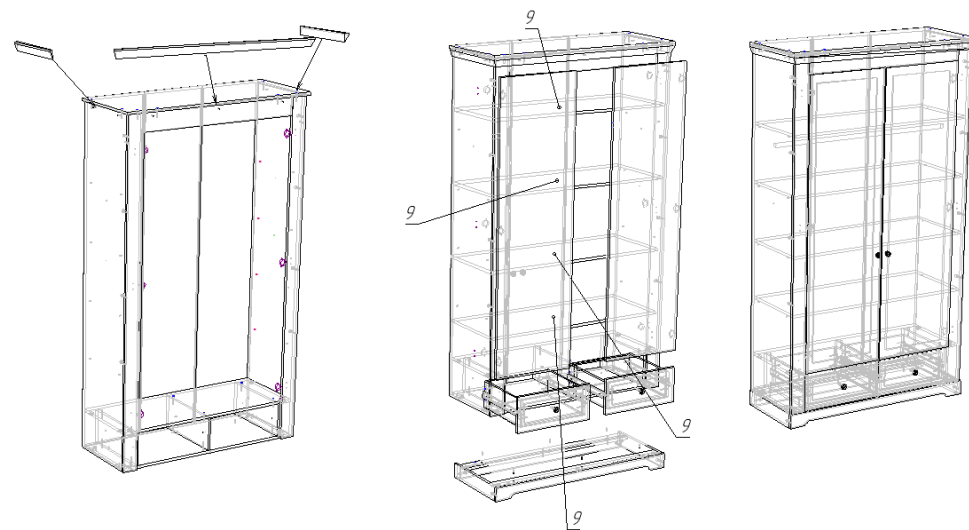

Общие технические указания по сборке

1. Освободить детали от упаковки.
2. Проверить наличие деталей и фурнитуры по комплектующим ведомостям. **При обнаружении дефектов или некомплектности к сборке не приступать. Обратитесь к продавцу.**
3. Во избежание порчи деталей, сборку необходимо производить вдвоем в горизонтальном положении на ровном полу, покрытом тканью или бумагой.

Таблица 1

Поз.	Наименование	Кол-во	Готовая деталь	
			Длина	Ширина
5	бок	1	2048,5	440,5
6	бок	1	2048,5	440,5
7	дно	1	1148	440,5
8	горизонт	1	1148	440,5
9	полка	4	1146	440
10	бок	1	2048,5	91
11	бок	1	2048,5	91
12	Планка	1	999	110,5
13	цоколь	1	1197	87
15	Стойкая	1	200	440,5
16	цоколь	1	1164	71
17	цоколь	1	1164	70,5
18	цоколь	1	1164	70,5
19	пан ящ	1	419	161
20	пан ящ	2	419	161
21	пан ящ	1	419	161
22	Бок ящ	2	400,5	161
23	Бок ящ	2	400,5	161
24	цоколь	1	448,5	87
25	цоколь	1	448,5	87
26	крыша	1	1219	475
29	Задн стенка	3	2060	391
30	Дно ящ	2	447	396
47	Стойкая	1	200	440,5
48	Стойкая	1	200	440,5

3. Установка карниза, полок, и фасада