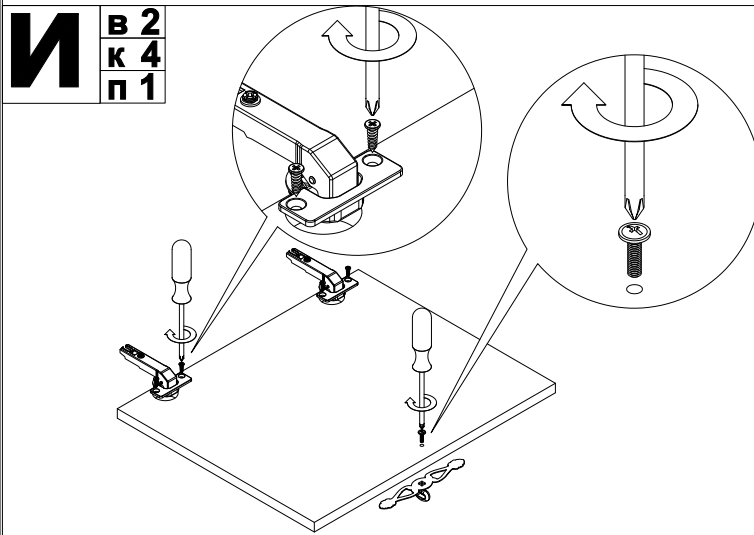

В и 4 з 1

Г

Д Г 6
о 5

Е б 2
в 2
е 4
ж 4

Ж

З

И в 2
к 4
п 1

К