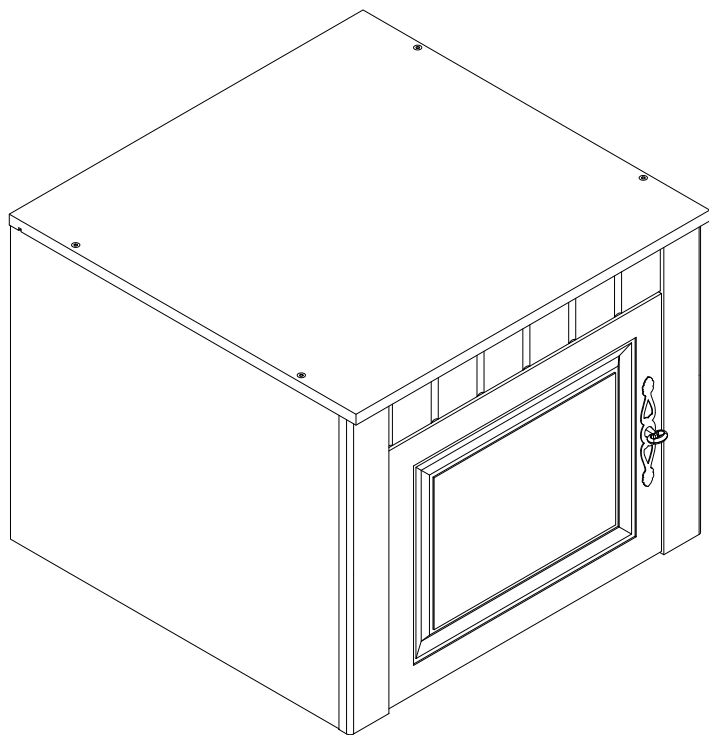

Набор мебели для спальни "Прованс" Антресоль однодверная

г. Брянск
 2017

Ведомость листовых деталей			
№ п/п	Наименование	Размер	Кол-во
1	Бок	484x560	2
2	Горизонталка	586x540	2
3	Колпак	602x590	1
4	Стенка задняя	574x466	1
5	Дверь	380x466	1
6	Планка верхняя	466x78	1
7	Планка боковая	464x66	2

Инструмент (в комплект не входит)

Отвёртка крестовая

Молоток

Сверло 5 мм по дереву

Сборку изделия производить на ровном полу, застелённом материалом, предотвращающем порчу деталей, и согласно данной инструкции.