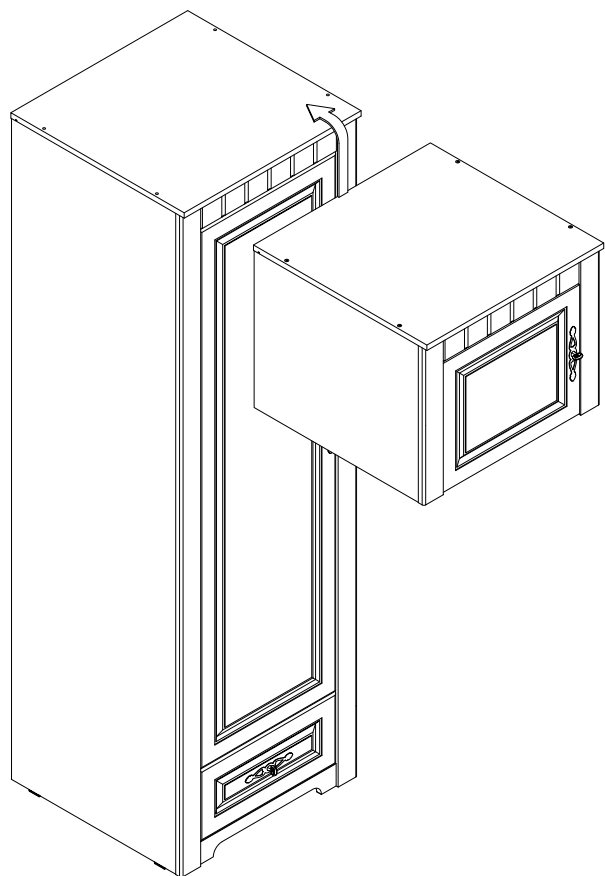

Л

РЕГУЛИРОВКА ПЕТЛИ

М