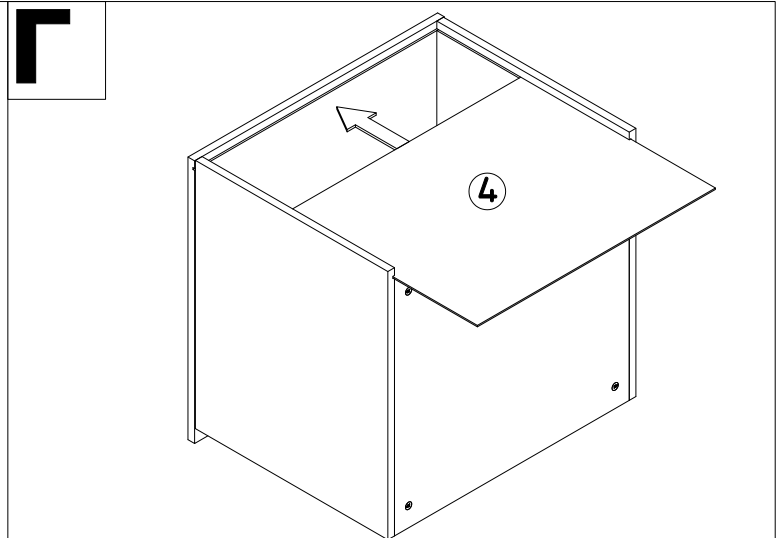

В и 4 з 1

Г

Д Г 6
о 5

Е б 2
в 2
е 4
ж 4

Ж

З

И в 2
к 4
п 1

К