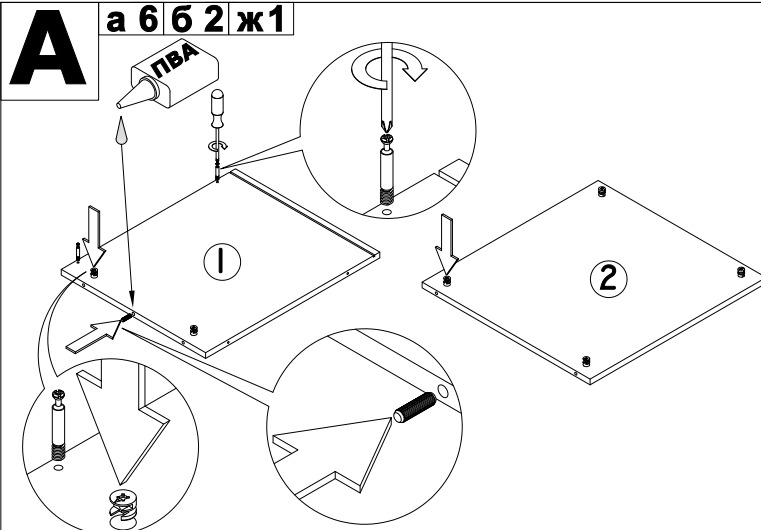

Набор мебели для спальни "Прованс" Антресоль однодверная

г. Брянск
2017

Ведомость листовых деталей			
№ п/п	Наименование	Размер	Кол-во
1	Бок	484x560	2
2	Горизонталка	586x540	2
3	Колпак	602x590	1
4	Стенка задняя	574x466	1
5	Дверь	380x466	1
6	Планка верхняя	466x78	1
7	Планка боковая	464x66	2

а Эксцентрик 8 шт	б Шток эксцентрика 8 шт	в Петля 180 2 шт	г Уголок пласт. с шурупом 6 шт	д Заглушка самоклеющаяся 8 шт
е Винт для петель 4 шт	ж Шкант 8x30 6 шт	з Ключ шестигранный 1 шт	и Конфирмат 4 шт	к Шуруп 4x13 4 шт
л Заглушка на конфирмат 4 шт	м Стяжка м/с (32 мм) 4 шт	н Клей ПВА 1 шт	о Гвоздь 1,6 x 25 5 шт	п Ручка RC 026 1 шт

Инструмент (в комплект не входит)

Отвёртка крестовая

Молоток

Сверло 5 мм по дереву

Сборку изделия производить на ровном полу, застелённом материалом, предотвращающем порчу деталей, и согласно данной инструкции.

Перед сборкой изделия необходимо внимательно ознакомиться с инструкцией, проверить в соответствии с настоящей инструкцией количество деталей и фурнитуры, определить положение деталей в изделии по схеме сборки.

Детали необходимо закреплять прочно, не допуская их качания. При сборке следует избегать неосторожных ударов и излишних усилий.

Настоятельно рекомендуем доверить сборку изделия профессиональным сборщикам мебели.

Сохранность и долговечность мебели зависят от эксплуатации и ухода за ней.

1. Не рекомендуется:

- устанавливать изделия вблизи отопительных приборов;
- содержать изделия в сырых не отапливаемых помещениях;
- ставить на поверхности полок, горизонтальных щитов горячие предметы;
- оставлять без надобности двери открытыми, ящики выдвинутыми.

2. Необходимо: