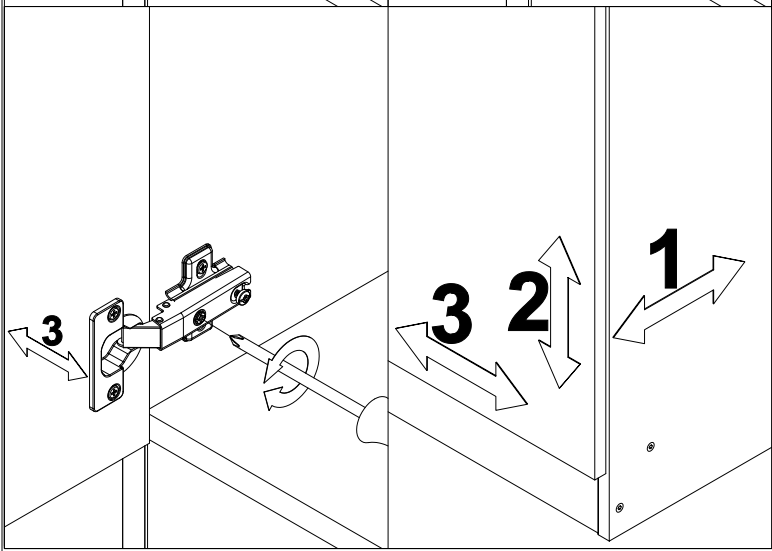

Л

РЕГУЛИРОВКА ПЕТЛИ

М