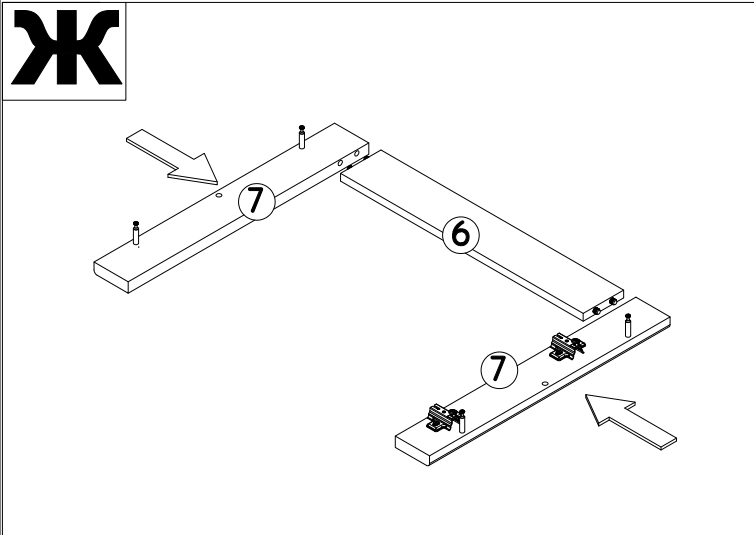

В и 4 з 1

Г

Д Г 6
о 5

Е б 2
в 2
е 4
ж 4

Ж

З

И в 2
к 4
п 1

К