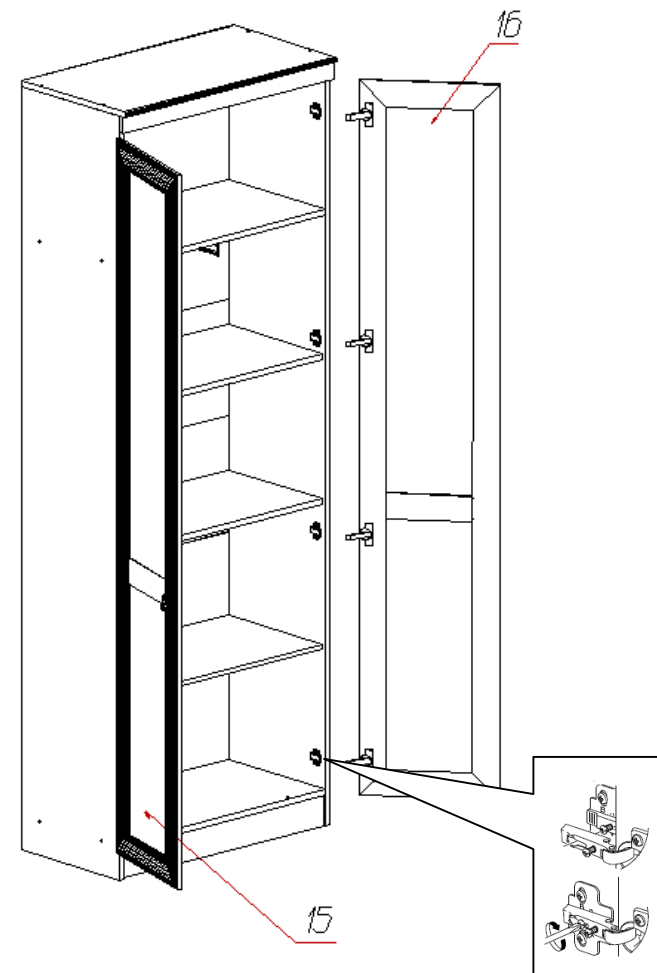

Спецификация деталей на шкаф №615				
№	Наименование	Размер	Кол	Пакет
1	Стенка вертикальная левая	2232x400	1	1
2	Стенка вертикальная правая	2232x400	1	1
3	Стенка горизонтальная (крышка) полный Софт	800x428	1	2
4	Стенка горизонтальная	768x400	1	2
5	Стенка горизонтальная	768x400	1	2
6	Цоколь	768x90	1	2
7	Полка	766x390	3	2
8	Задняя стенка	798x455	1	3
9	Задняя стенка (склейка)	798x341	5	2
10	Накладка фрезерованная (расческа)	800x50	1	2
15	Фасад левый	2088x397	1	1
16	Фасад правый	2088x397	1	1