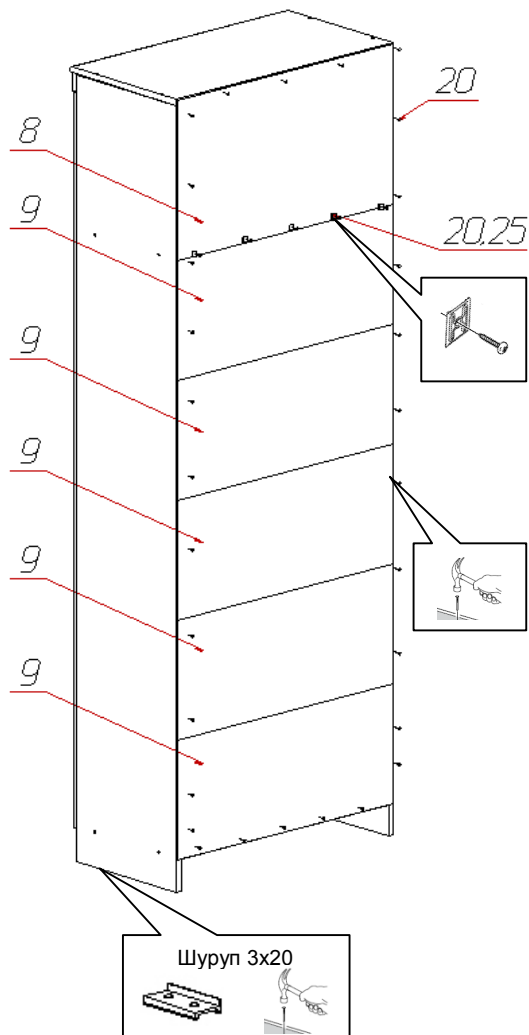

Спецификация деталей на шкаф №615				
№	Наименование	Размер	Кол	Пакет
1	Стенка вертикальная левая	2232x400	1	1
2	Стенка вертикальная правая	2232x400	1	1
3	Стенка горизонтальная (крышка) полный Софт	800x428	1	2
4	Стенка горизонтальная	768x400	1	2
5	Стенка горизонтальная	768x400	1	2
6	Цоколь	768x90	1	2
7	Полка	766x390	3	2
8	Задняя стенка	798x455	1	3
9	Задняя стенка (склейка)	798x341	5	2
10	Накладка фрезерованная (расческа)	800x50	1	2
15	Фасад левый	2088x397	1	1
16	Фасад правый	2088x397	1	1