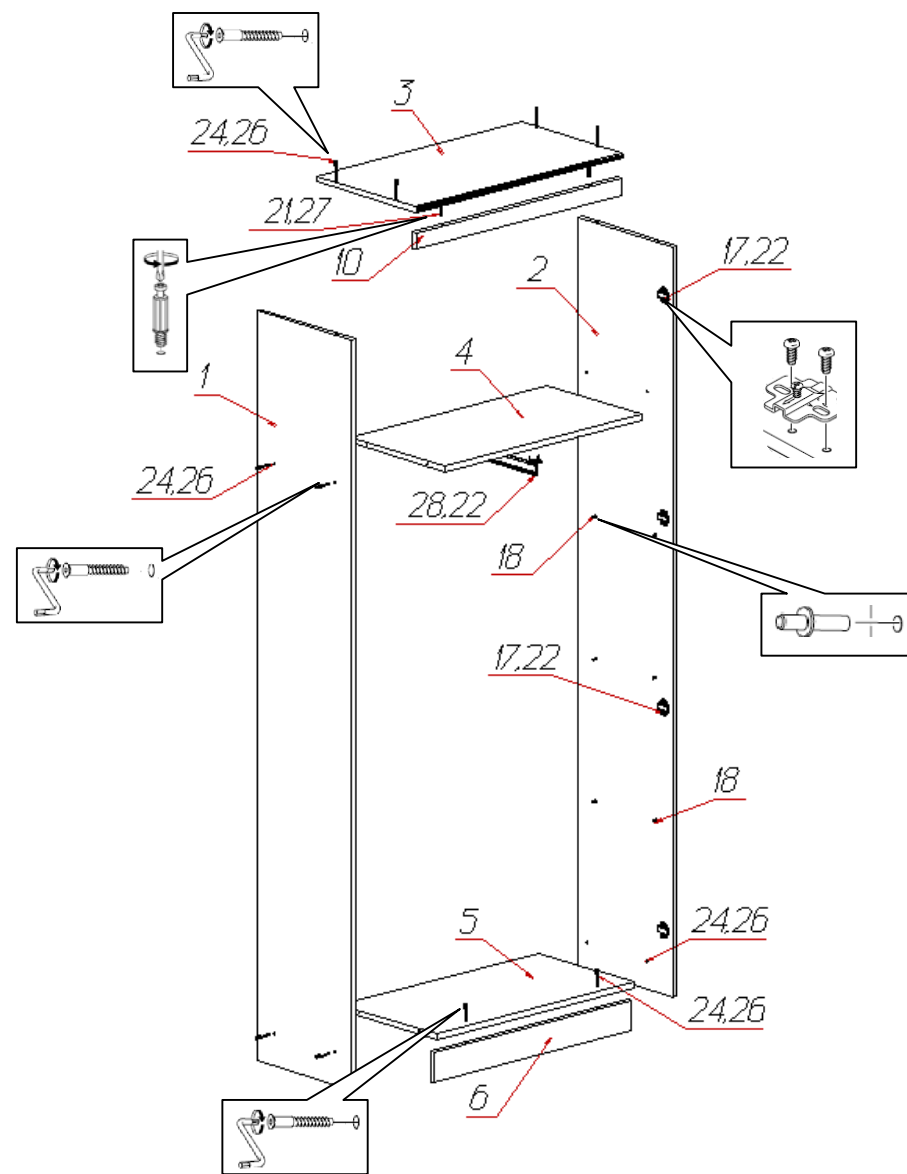

Спецификация деталей на шкаф №615				
№	Наименование	Размер	Кол	Пакет
1	Стенка вертикальная левая	2232x400	1	1
2	Стенка вертикальная правая	2232x400	1	1
3	Стенка горизонтальная (крышка) полный Софт	800x428	1	2
4	Стенка горизонтальная	768x400	1	2
5	Стенка горизонтальная	768x400	1	2
6	Цоколь	768x90	1	2
7	Полка	766x390	3	2
8	Задняя стенка	798x455	1	3
9	Задняя стенка (склейка)	798x341	5	2
10	Накладка фрезерованная (расческа)	800x50	1	2
15	Фасад левый	2088x397	1	1
16	Фасад правый	2088x397	1	1