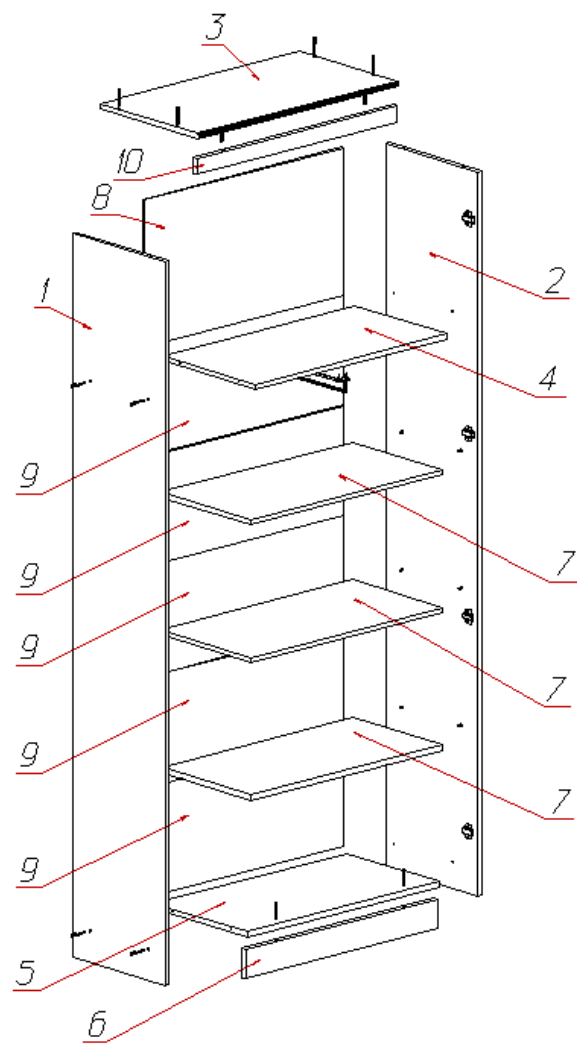

Спецификация деталей на шкаф №615				
№	Наименование	Размер	Кол	Пакет
1	Стенка вертикальная левая	2232x400	1	1
2	Стенка вертикальная правая	2232x400	1	1
3	Стенка горизонтальная (крышка) полный Софт	800x428	1	2
4	Стенка горизонтальная	768x400	1	2
5	Стенка горизонтальная	768x400	1	2
6	Цоколь	768x90	1	2
7	Полка	766x390	3	2
8	Задняя стенка	798x455	1	3
9	Задняя стенка (склейка)	798x341	5	2
10	Накладка фрезерованная (расческа)	800x50	1	2
15	Фасад левый	2088x397	1	1
16	Фасад правый	2088x397	1	1