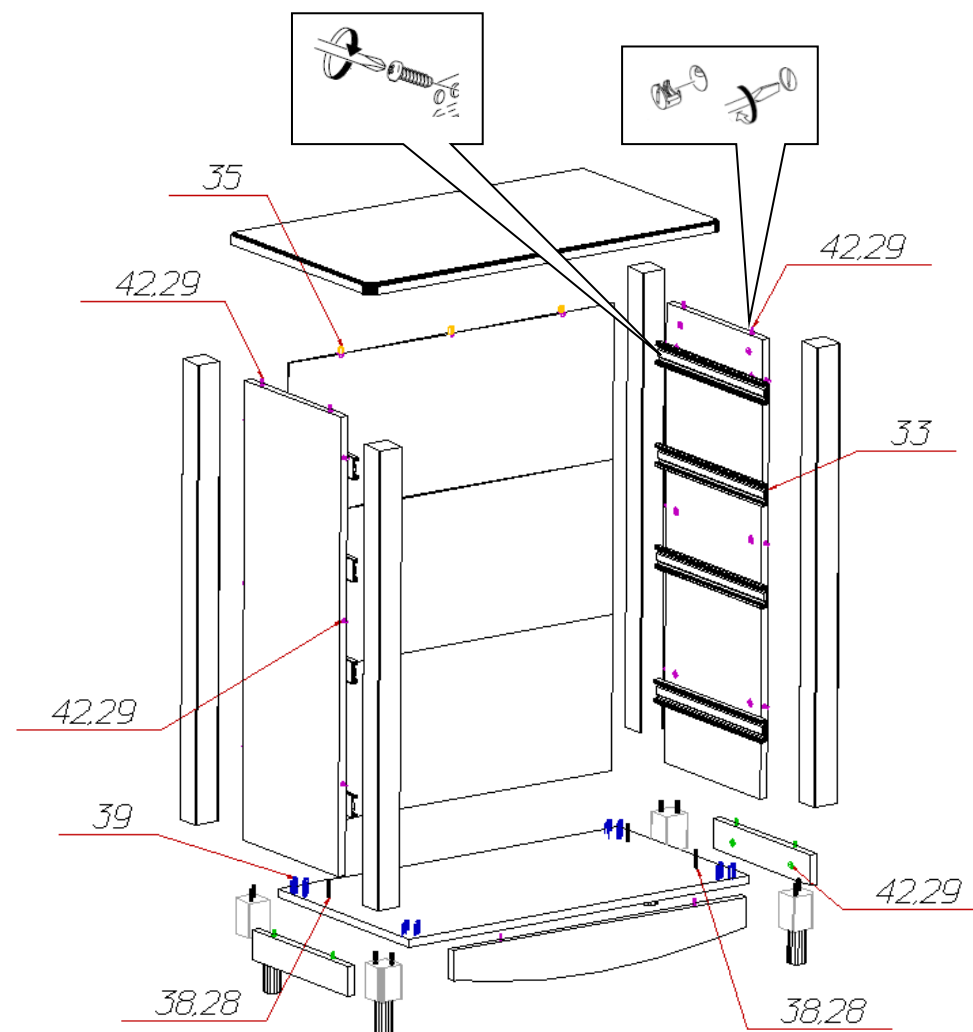

## Инструкция по сборке тумба высокая «Прованс» №409

Спецификация деталей на тумба высокая №409

№	Наименование	Размер	Кол	Пакет
1	Крышка	820x450	1	1
2	Стенка вертикальная левая	902x314	1	2
3	Стенка вертикальная правая	902x314	1	2
4	Дно	788x426	1	1
5	Цоколь	678x96	1	1
6	Цоколь Правый	315x60	1	1
7	Цоколь Левый	315x60	1	1
8	Стенка ящика левая	350x224	1	1
9	Стенка ящика правая	350x224	1	1
10	Задняя стенка ящика	618x224	1	1
11	Стенка ящика левая	350x150	3	1
12	Стенка ящика правая	350x150	3	1
13	Задняя стенка ящика	618x150	3	1
14	Дно ящика	630x339	4	1
20	Задняя стенка (Склейка)	306x754	3	2
21	Профиль 41 (52x52)	902	1	2
22	Профиль 41 (52x52)	902	1	2
23	Профиль 41 (52x52)	902	1	2
24	Профиль 41 (52x52)	902	1	2
25	Фасад ящика	673x197	3	1
26	Фасад ящика	673x297	1	1