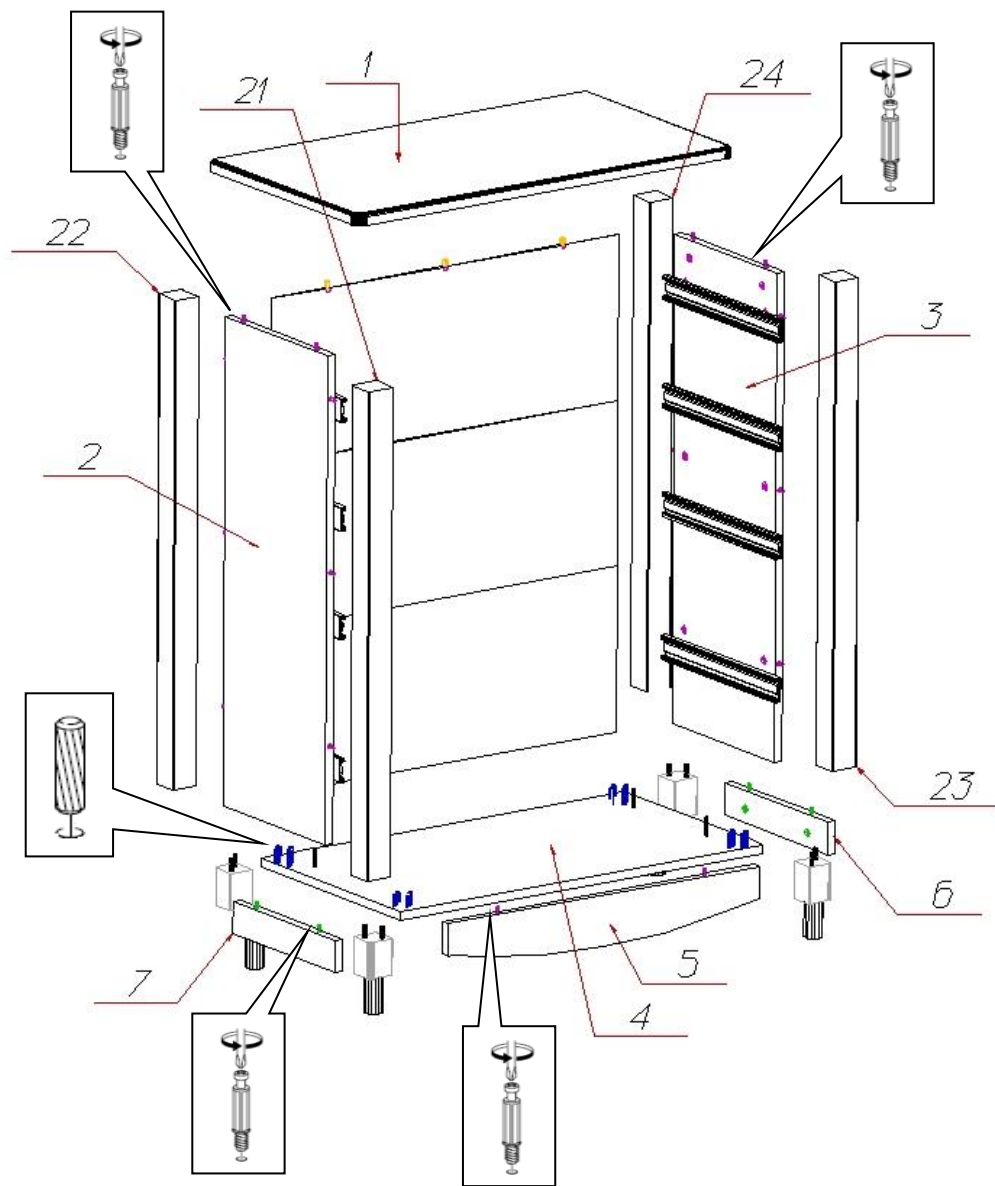

## Инструкция по сборке тумба высокая «Прованс» №409

Спецификация деталей на тумба высокая №409

№	Наименование	Размер	Кол	Пакет
1	Крышка	820x450	1	1
2	Стенка вертикальная левая	902x314	1	2
3	Стенка вертикальная правая	902x314	1	2
4	Дно	788x426	1	1
5	Цоколь	678x96	1	1
6	Цоколь Правый	315x60	1	1
7	Цоколь Левый	315x60	1	1
8	Стенка ящика левая	350x224	1	1
9	Стенка ящика правая	350x224	1	1
10	Задняя стенка ящика	618x224	1	1
11	Стенка ящика левая	350x150	3	1
12	Стенка ящика правая	350x150	3	1
13	Задняя стенка ящика	618x150	3	1
14	Дно ящика	630x339	4	1
20	Задняя стенка (Склейка)	306x754	3	2
21	Профиль 41 (52x52)	902	1	2
22	Профиль 41 (52x52)	902	1	2
23	Профиль 41 (52x52)	902	1	2
24	Профиль 41 (52x52)	902	1	2
25	Фасад ящика	673x197	3	1
26	Фасад ящика	673x297	1	1