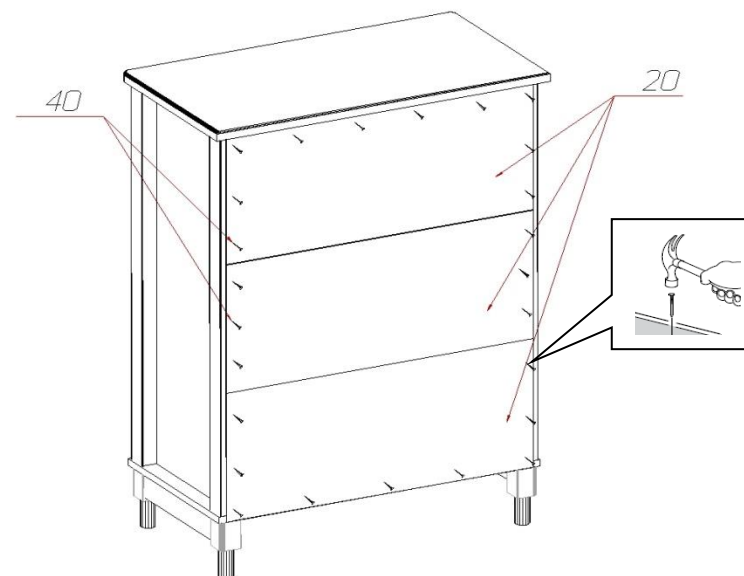

Уважаемый покупатель! БЛАГОДАРИМ ЗА ВАШ ВЫБОР

Внимательно прочитайте инструкцию! При вскрытии упаковки проверьте содержимое, согласно комплектации каждого пакета. Проверьте наличие фурнитуры. Не рекомендуется вынимать детали из всех упаковок, чтобы не перепутать детали. Во избежание перекосов, повреждений или загрязнений мебели сборку следует производить на ровном полу, покрытом тканью или бумагой. В сборке сложных и больших изделий желательна участие двух человек. Перед началом сборки необходимо определить расположение деталей в изделии в соответствии со схемами сборки. Не приступайте к сборке, не ознакомившись с инструкцией! Для удобства транспортировки и предохранения от повреждения, мебель поставляется в разобранном виде в индивидуальной упаковке. Вы можете собрать её самостоятельно или воспользоваться услугами квалифицированных сборщиков.

Фурнитура и комплектующие на тумба высокая «Прованс» №409

Спецификация фурнитуры на тумба высокая №409					
№	Наименование	Кол.	№	Наименование	Кол.
27	Винт 4x10 	5	35	Опорный элемент СТ 500 МБИ.06	11
28	Заглушка для стяжки 	28	36	Ручка FS 075 128	1
29	Заглушка для эксцентриковой стяжки 	42	37	Ручка-кнопка FB 075 128	3
30	Инструкция	1	38	Стяжка 7x50 	28
31	Клей ПВА	1	39	Шкант 8x30 	16
32	Ключ шестигранный 	1	40	Шуруп 3x20 	24
33	Направляющие шариковые ПВ х350 Foratex	4	41	Шуруп 4x16 	24
34	Опора Прованс	4	42	Эксцентрик Rastex 	42