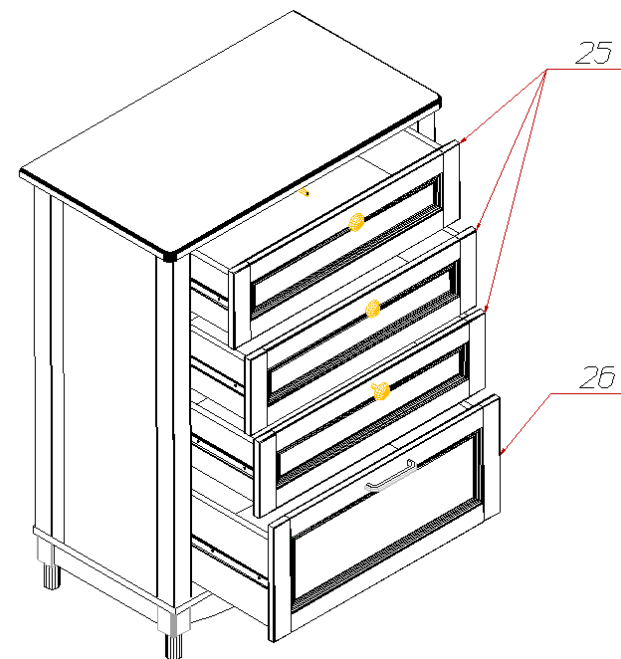

## Инструкция по сборке тумба высокая «Прованс» №409

Спецификация деталей на тумба высокая №409

№	Наименование	Размер	Кол	Пакет
1	Крышка	820x450	1	1
2	Стенка вертикальная левая	902x314	1	2
3	Стенка вертикальная правая	902x314	1	2
4	Дно	788x426	1	1
5	Цоколь	678x96	1	1
6	Цоколь Правый	315x60	1	1
7	Цоколь Левый	315x60	1	1
8	Стенка ящика левая	350x224	1	1
9	Стенка ящика правая	350x224	1	1
10	Задняя стенка ящика	618x224	1	1
11	Стенка ящика левая	350x150	3	1
12	Стенка ящика правая	350x150	3	1
13	Задняя стенка ящика	618x150	3	1
14	Дно ящика	630x339	4	1
20	Задняя стенка (Склейка)	306x754	3	2
21	Профиль 41 (52x52)	902	1	2
22	Профиль 41 (52x52)	902	1	2
23	Профиль 41 (52x52)	902	1	2
24	Профиль 41 (52x52)	902	1	2
25	Фасад ящика	673x197	3	1
26	Фасад ящика	673x297	1	1