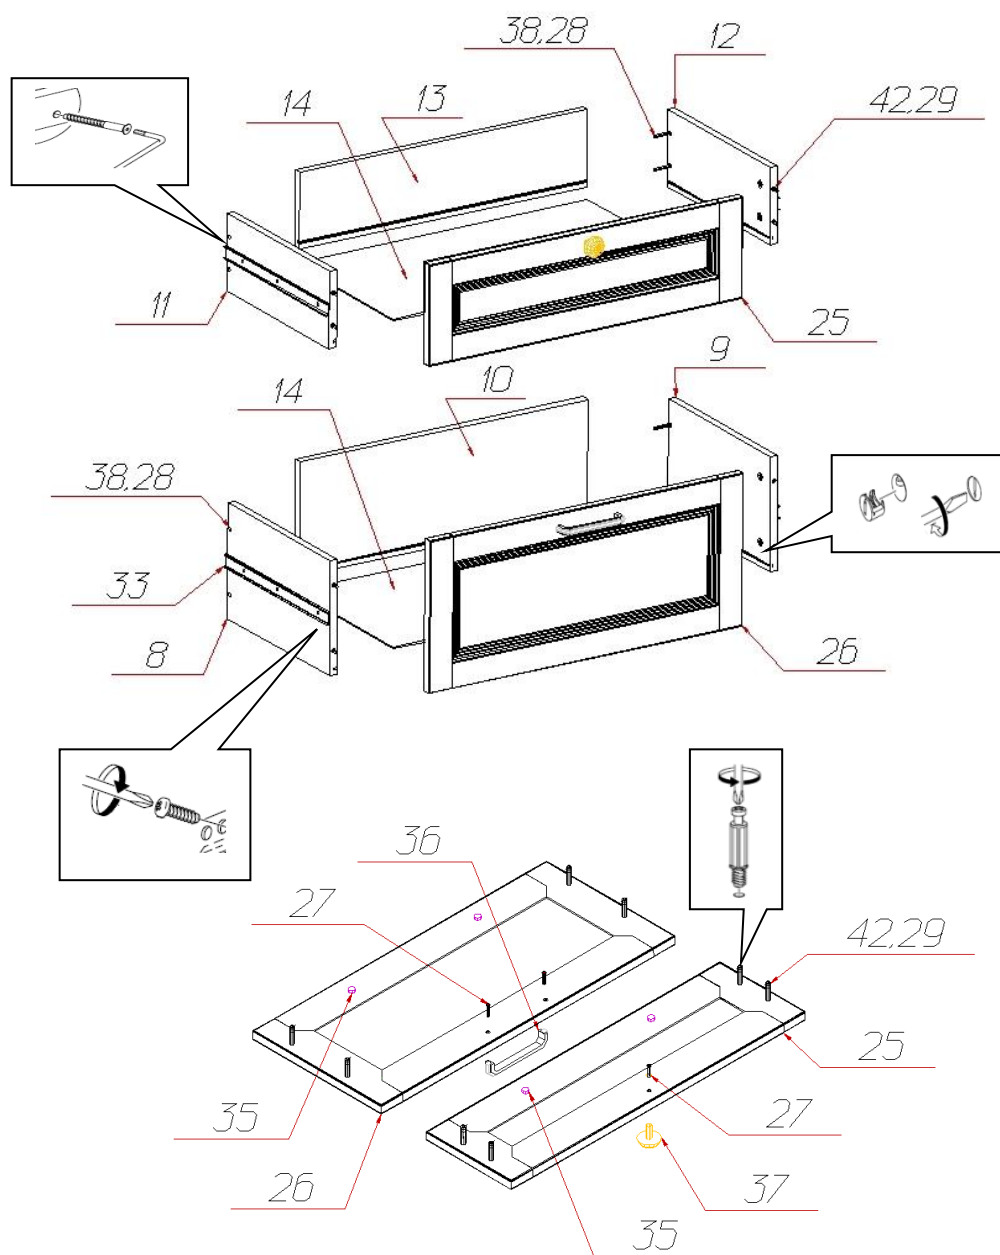

## Инструкция по сборке тумба высокая «Прованс» №409

Спецификация деталей на тумба высокая №409

№	Наименование	Размер	Кол	Пакет
1	Крышка	820x450	1	1
2	Стенка вертикальная левая	902x314	1	2
3	Стенка вертикальная правая	902x314	1	2
4	Дно	788x426	1	1
5	Цоколь	678x96	1	1
6	Цоколь Правый	315x60	1	1
7	Цоколь Левый	315x60	1	1
8	Стенка ящика левая	350x224	1	1
9	Стенка ящика правая	350x224	1	1
10	Задняя стенка ящика	618x224	1	1
11	Стенка ящика левая	350x150	3	1
12	Стенка ящика правая	350x150	3	1
13	Задняя стенка ящика	618x150	3	1
14	Дно ящика	630x339	4	1
20	Задняя стенка (Склейка)	306x754	3	2
21	Профиль 41 (52x52)	902	1	2
22	Профиль 41 (52x52)	902	1	2
23	Профиль 41 (52x52)	902	1	2
24	Профиль 41 (52x52)	902	1	2
25	Фасад ящика	673x197	3	1
26	Фасад ящика	673x297	1	1