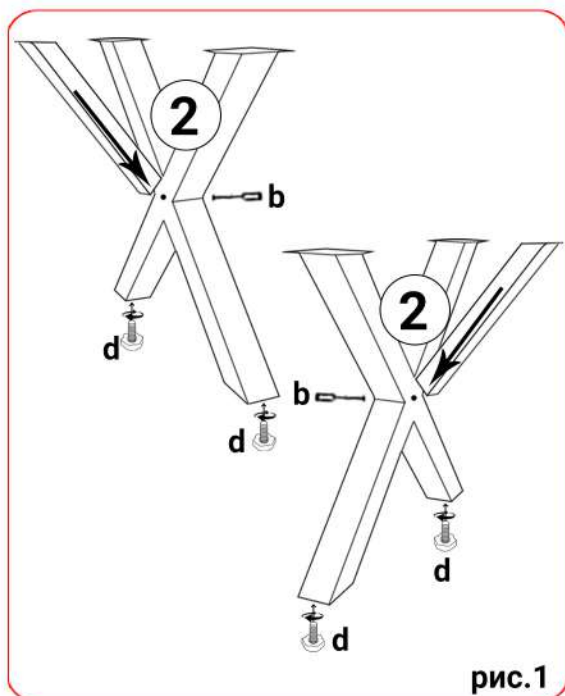

	a		b		c
Болт с внутр шестигран 8x16	6 ШТ	Болт Эриксона 8x40	2 ШТ	Регулируемые ножки	4 ШТ

Наименований деталей

1. Крышка стола - 1300x750
2. Опора - 2 компл

СТОЛЫ И СТУЛЬЯ

МЕБЕЛЬ НА МЕТАЛЛОКАРКАСЕ ПРОИЗВОДСТВО И ПРОДАЖА
г. Кузнецк, ул. Пензенская, 128Г, тел. 8 (84157) 3 00 11
www.stolprom.com info@stolprom.com