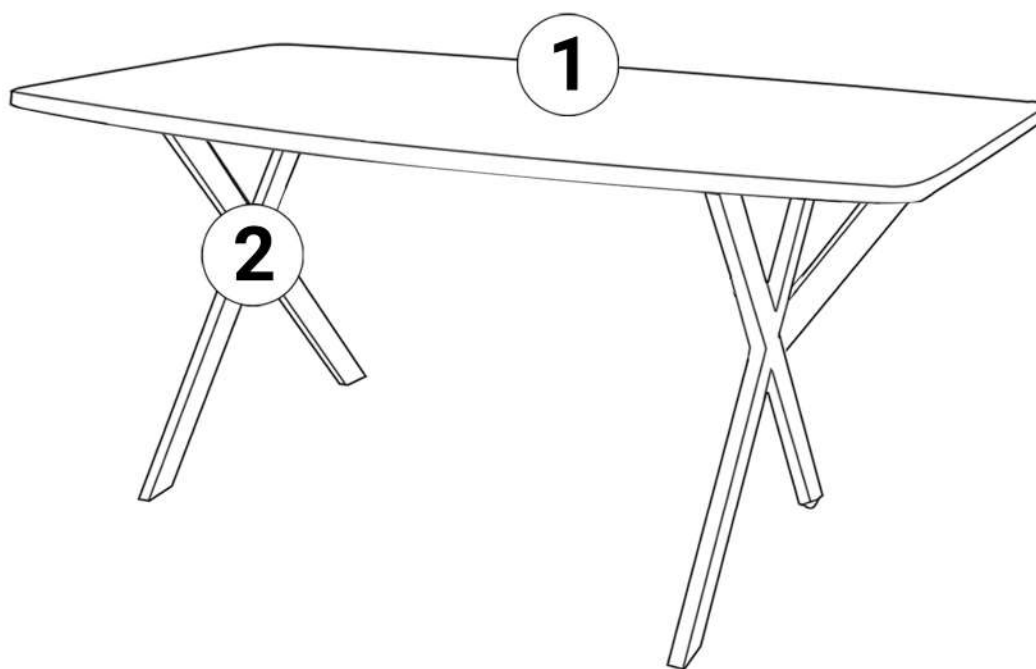

	a		b		c
Болт с внутр шестигран 8x16	6 ШТ	Болт Эриксона 8x40	2 ШТ	Регулируемые ножки	4 ШТ

Наименований деталей

1. Крышка стола - 1300x750
2. Опора - 2 компл

СТОЛЫ И СТУЛЬЯ

МЕБЕЛЬ НА МЕТАЛЛОКАРКАСЕ ПРОИЗВОДСТВО И ПРОДАЖА
г. Кузнецк, ул. Пензенская, 128Г, тел. 8 (84157) 3 00 11
www.stolprom.com info@stolprom.com