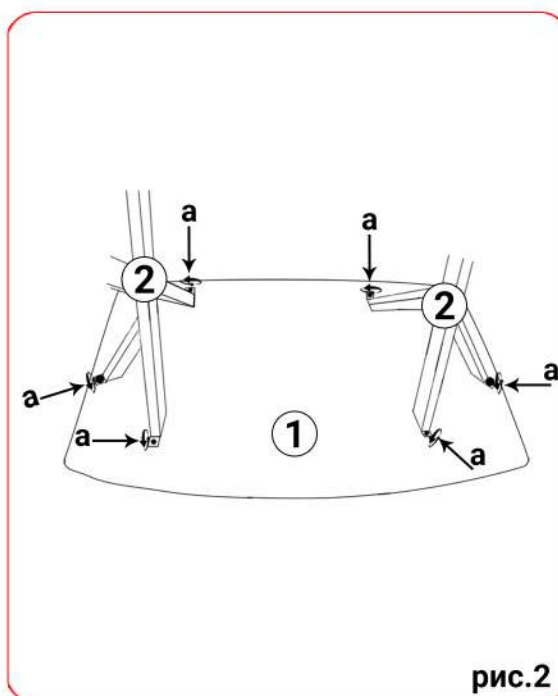

	a		b		c
Болт с внутр шестигран 8x16	6 ШТ	Болт Эриксона 8x40	2 ШТ	Регулируемые ножки	4 ШТ

Наименований деталей

1. Крышка стола - 1300x750
2. Опора - 2 компл

СТОЛЫ И СТУЛЬЯ

МЕБЕЛЬ НА МЕТАЛЛОКАРКАСЕ ПРОИЗВОДСТВО И ПРОДАЖА
г. Кузнецк, ул. Пензенская, 128Г, тел. 8 (84157) 3 00 11
www.stolprom.com info@stolprom.com