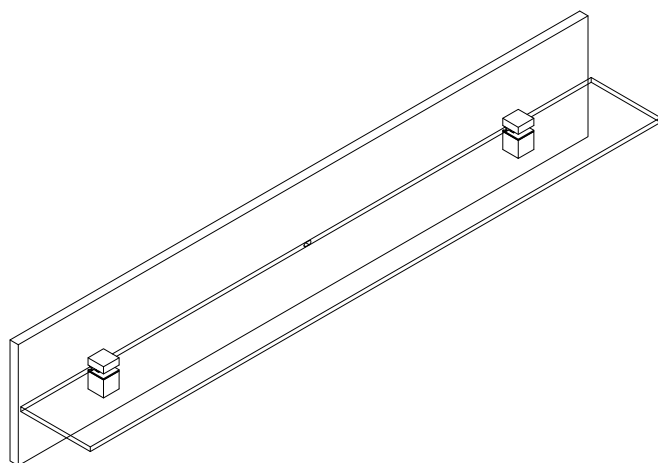

Полка декоративная "Элана"

г. Брянск
2016

Ведомость листовых деталей

№ п/п	Наименование	Размер	Кол-во
1	Полка (стекло)	1100x134	1
2	Задний щит	1100x202	1

Инструмент (в комплект не входит)

Молоток

Отвертка

Сборку изделия следует производить на ровном полу, застеленном материалом, предотвращающем порчу деталей, и согласно данной инструкции.