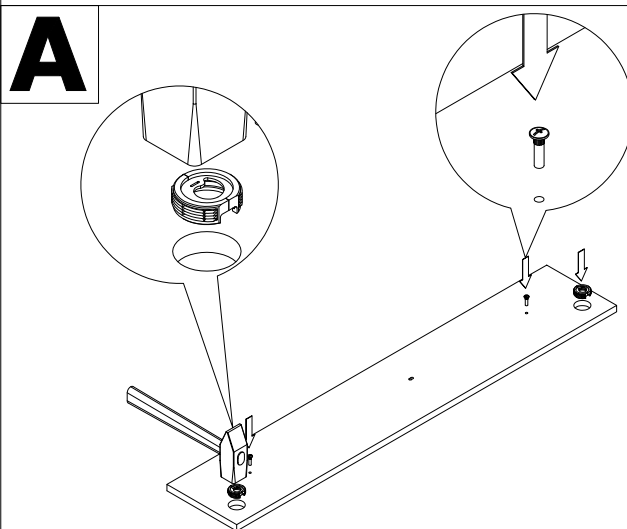

Полка декоративная "Элана"

г. Брянск
2016

Ведомость листовых деталей

№ п/п	Наименование	Размер	Кол-во
1	Полка (стекло)	1100x134	1
2	Задний щит	1100x202	1

Инструмент (в комплект не входит)

Молоток

Отвертка

Сборку изделия следует производить на ровном полу, застеленном материалом, предотвращающем порчу деталей, и согласно данной инструкции.